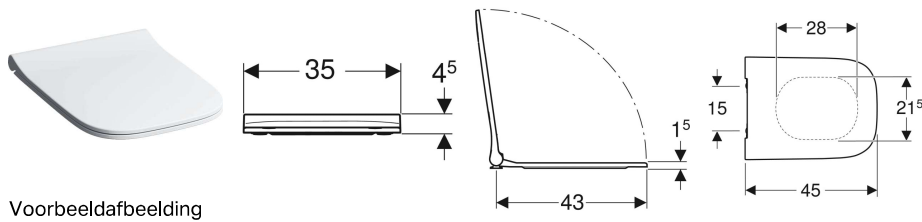

Geberit Smyle Square wc-zitting smal design, sandwichvorm

Voorbeeldafbeelding

Eigenschappen

- Slank design
- Sandwichvorm

- Antibacterieel

Technische gegevens

Materiaal | Duroplast

Art. nr.	Kleur / oppervlak	Befestigungsabstand	Quick-release scharnieren	Softclose	Bevestiging	Scharniermateriaal
500.688.01.1	Wit	15 cm	ja	ja	Van boven	Messing verchromd
500.240.01.1	Wit		Nee	ja	Van boven	Messing verchromd
500.239.01.1	Wit		Nee	Nee	Van boven	Messing verchromd