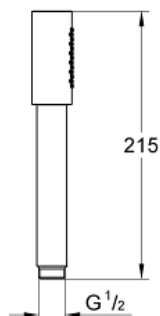

SENA STICK
Handdouche, 1 straal
MODEL # 28034000

GROHE nv - sa | Diependaalweg 4a | 3020 Winksele
Tel: +32 (0) 16 23 06 60 | Fax: +32 (0) 16 23 90 70
Mail: info.be@grohe.com

Pure Freude
an Wasser

GROHE