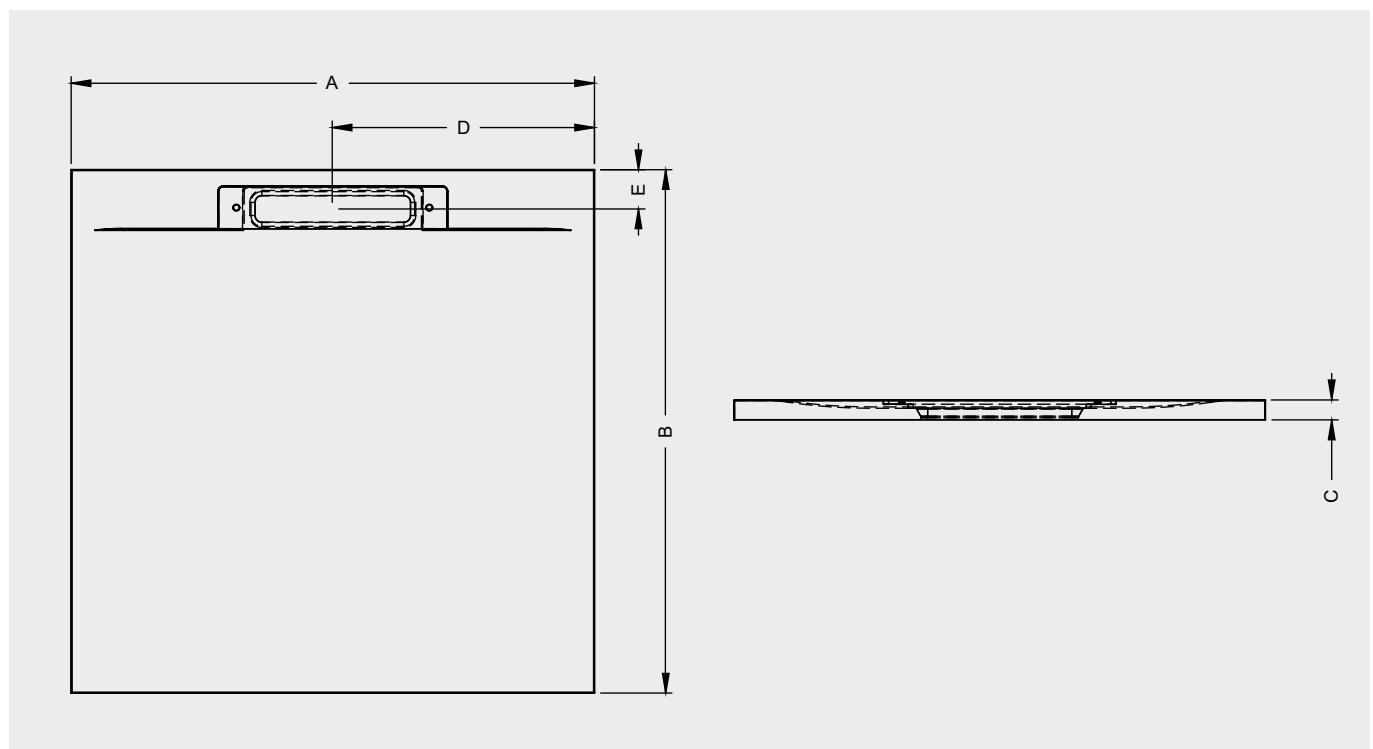

## ISOLA

Deze grootformaat douchevloer van Riho heeft een mat leistenen structuur en is voorzien van een antislip-textuur. Isola is in drie trendy kleuren met natuursteenlook (antraciet, cement en wit) en negen formaten.

De douchetegel kan vlak worden ingebouwd of opliggend worden geplaatst. Een subtiel en slim ingebouwde drain-type afvoer zorgt voor een efficiënte waterafloop. Een aparte sifon is nodig; deze is bij te bestellen.

Model	A (cm)	B (cm)	C (cm)	D (cm)	E (cm)	Gewicht (kg)	Artikelnummers
<b>DR10</b>	80	80	3	40	6	31,2	■ DR10080 ■ DR10090 □ DR10100
<b>DR12</b>	80	90	3	40	6	35,1	■ DR12080 ■ DR12090 □ DR12100
<b>DR14</b>	80	100	3	40	6	39	■ DR14080 ■ DR14090 □ DR14100
<b>DR16</b>	80	120	3	40	6	46,8	■ DR16080 ■ DR16090 □ DR16100
<b>DR18</b>	80	140	3	40	6	54,6	■ DR18080 ■ DR18090 □ DR18100
<b>DR22</b>	90	90	3	45	6	39,5	■ DR22080 ■ DR22090 □ DR22100
<b>DR24</b>	90	100	3	45	6	43,9	■ DR24080 ■ DR24090 □ DR24100
<b>DR26</b>	90	120	3	45	6	52,7	■ DR26080 ■ DR26090 □ DR26100
<b>DR28</b>	90	140	3	45	6	61,4	■ DR28080 ■ DR28090 □ DR28100

## Benodigheden:

**Isola sifon**  
560100050

Ø40 mm