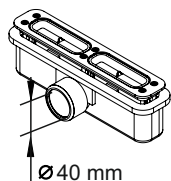

De douchetegel kan vlak worden ingebouwd of opliggend worden geplaatst. Een subtiel en slim ingebouwde drain-type afvoer zorgt voor een efficiënte waterafloop. Een aparte sifon is nodig; deze is bij te bestellen.

Model	A (cm)	B (cm)	C (cm)	D (cm)	E (cm)	Gewicht (kg)	Artikelnummers
<b>DR10</b>	80	80	3	40	6	31,2	■ DR10080 ■ DR10090 □ DR10100
<b>DR12</b>	80	90	3	40	6	35,1	■ DR12080 ■ DR12090 □ DR12100
<b>DR14</b>	80	100	3	40	6	39	■ DR14080 ■ DR14090 □ DR14100
<b>DR16</b>	80	120	3	40	6	46,8	■ DR16080 ■ DR16090 □ DR16100
<b>DR18</b>	80	140	3	40	6	54,6	■ DR18080 ■ DR18090 □ DR18100
<b>DR22</b>	90	90	3	45	6	39,5	■ DR22080 ■ DR22090 □ DR22100
<b>DR24</b>	90	100	3	45	6	43,9	■ DR24080 ■ DR24090 □ DR24100
<b>DR26</b>	90	120	3	45	6	52,7	■ DR26080 ■ DR26090 □ DR26100
<b>DR28</b>	90	140	3	45	6	61,4	■ DR28080 ■ DR28090 □ DR28100

## Benodigheden:

**Isola sifon**  
560100050

Ø40 mm