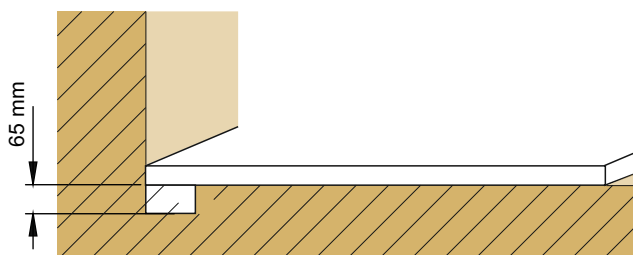

De douchetegel kan vlak worden ingebouwd of opliggend worden geplaatst. Een subtiel en slim ingebouwde drain-type afvoer zorgt voor een efficiënte waterafloop. Een aparte sifon is nodig; deze is bij te bestellen.

Model	A (cm)	B (cm)	C (cm)	D (cm)	E (cm)	Gewicht (kg)	Artikelnummers
<b>DR10</b>	80	80	3	40	6	31,2	■ DR10080 ■ DR10090 □ DR10100
<b>DR12</b>	80	90	3	40	6	35,1	■ DR12080 ■ DR12090 □ DR12100
<b>DR14</b>	80	100	3	40	6	39	■ DR14080 ■ DR14090 □ DR14100
<b>DR16</b>	80	120	3	40	6	46,8	■ DR16080 ■ DR16090 □ DR16100
<b>DR18</b>	80	140	3	40	6	54,6	■ DR18080 ■ DR18090 □ DR18100
<b>DR22</b>	90	90	3	45	6	39,5	■ DR22080 ■ DR22090 □ DR22100
<b>DR24</b>	90	100	3	45	6	43,9	■ DR24080 ■ DR24090 □ DR24100
<b>DR26</b>	90	120	3	45	6	52,7	■ DR26080 ■ DR26090 □ DR26100
<b>DR28</b>	90	140	3	45	6	61,4	■ DR28080 ■ DR28090 □ DR28100

## Geschikt voor:

Grid

Hamar 2.0

Lucid

Novik

Ocean

Scandic

Minimum vloerdiepte benodigd voor het plaatsen van de sifon wanneer Isola op de vloer wordt geplaatst

Minimum vloerdiepte benodigd voor het plaatsen van de sifon wanneer Isola in de vloer wordt geplaatst