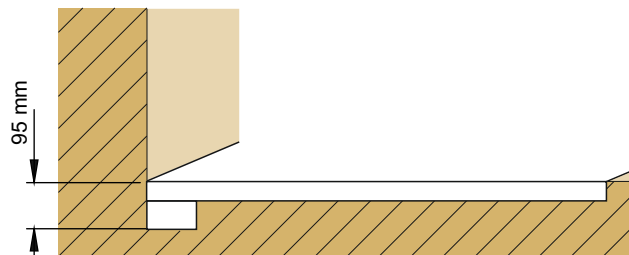

Model	A (cm)	B (cm)	C (cm)	D (cm)	E (cm)	Gewicht (kg)	Artikelnummers
<b>DR10</b>	80	80	3	40	6	31,2	■ DR10080 ■ DR10090 □ DR10100
<b>DR12</b>	80	90	3	40	6	35,1	■ DR12080 ■ DR12090 □ DR12100
<b>DR14</b>	80	100	3	40	6	39	■ DR14080 ■ DR14090 □ DR14100
<b>DR16</b>	80	120	3	40	6	46,8	■ DR16080 ■ DR16090 □ DR16100
<b>DR18</b>	80	140	3	40	6	54,6	■ DR18080 ■ DR18090 □ DR18100
<b>DR22</b>	90	90	3	45	6	39,5	■ DR22080 ■ DR22090 □ DR22100
<b>DR24</b>	90	100	3	45	6	43,9	■ DR24080 ■ DR24090 □ DR24100
<b>DR26</b>	90	120	3	45	6	52,7	■ DR26080 ■ DR26090 □ DR26100
<b>DR28</b>	90	140	3	45	6	61,4	■ DR28080 ■ DR28090 □ DR28100

## Geschikt voor:

Grid

Hamar 2.0

Lucid

Novik

Ocean

Scandic

Minimum vloerdiepte benodigd voor het plaatsen van de sifon wanneer Isola op de vloer wordt geplaatst

Minimum vloerdiepte benodigd voor het plaatsen van de sifon wanneer Isola in de vloer wordt geplaatst