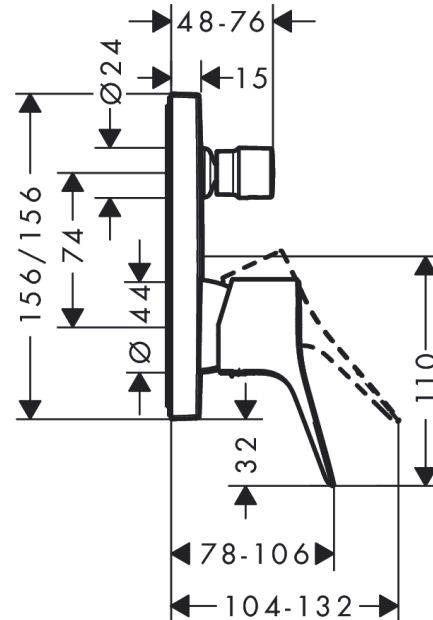

Vivenis

ééngreeps badmengkraan inbouw met geïntegreerde zekerheidscombinatie EN1717

Oppervlakte finish: **mat zwart** Artikelnummer: **75416670**

Beschrijving

- doorstroomhoeveelheid bovenste uitlaat: 21 l/min
- waterdoorstroom onderuitgang: 29 l/min
- maximale doorstroomhoeveelheid bij 3 bar: 25 l/min
- keramisch kardoos
- temperatuurbegrenzing instelbaar
- omstelling met automatische reset
- inbouwdeel
- wandmontage
- Kiwa K6161_Mechanical Mixers EN817

Doorstroomdiagram

Vivenis

ééngreeps badmengkraan inbouw met geéintegreerde zekerheidscombinatie EN1717

Oppervlakte finish: **mat zwart** Artikelnummer: **75416670**

Explosietekening

Bouwjaar: >06/21

Vivenis**ééngreeps badmengkraan inbouw met geéintegreerde zekerheidscombinatie EN1717**Oppervlakte finish: **mat zwart** Artikelnummer: **75416670****Reserveonderdelenlijst**

Bouwjaar: >06/21

Regel	Beschrijving	Artikelnummer	Prijs incl. BTW	VE
1	greep	94297670	-	1
2	greepstop	96338000	-	1
3	trekknop	98795670	-	1
4	inbusschroef M4x10	97667000	-	1
5	rozet 155 / 155 mm	94302670	-	1
6	O-ring 23x3	98142000	-	1
7	O-ring 43x3	98418000	-	1
8	huls	98790670	-	1
9	omstelhuls	98794670	-	1
10	rozetdrager	98793000	-	1
11	drager-schroef-set	96454000	-	1
12	moer	98796000	-	1
13	O-ring 30x1,5	98433000	-	1
14	O-ring 39x1,5	98400000	-	1
15	kardoes compl.	92730000	-	1
16	borgschroef	95140000	-	1
17	dichting	95008000	-	1
18	omstelling compl.	95014000	-	1
19	O-ring 16x2,3	98207000	-	1
20	O-ring 20x2,5	92602000	-	1
21	schroef-set	96525000	-	1
22	beluchter	96753000	-	1
23	terugslagklep	96655000	-	1
24	O-Ring 22x2	98185000	-	1
25	O-ring 19x2	98426000	-	1
26	O-ring 16x2	98133000	-	1
27	slagdemper	94073000	-	1
28	verlengset 25 mm	13595000	-	1
29	drager-schroef-set	97747000	-	1
30	verlengset 22 mm	13593670	-	1