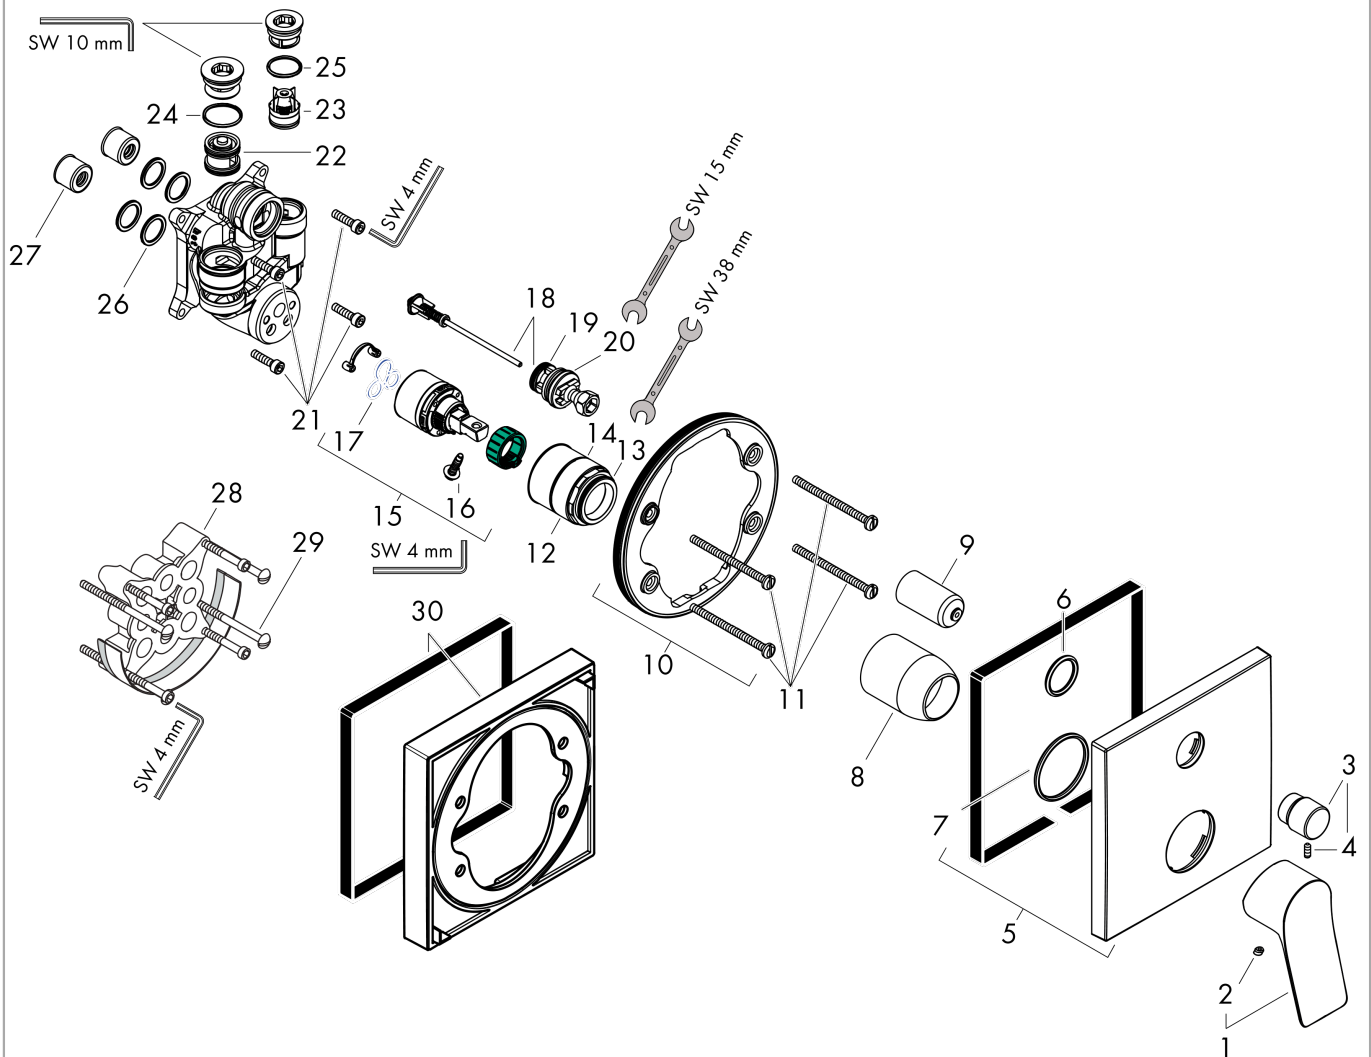

Vivenis

ééngreeps badmengkraan inbouw met geïntegreerde zekerheidscombinatie EN1717

Oppervlakte finish: **mat zwart** Artikelnummer: **75416670**

Beschrijving

- doorstroomhoeveelheid bovenste uitlaat: 21 l/min
- waterdoorstroom onderuitgang: 29 l/min
- maximale doorstroomhoeveelheid bij 3 bar: 25 l/min
- keramisch kardoos
- temperatuurbegrenzing instelbaar
- omstelling met automatische reset
- inbouwdeel
- wandmontage
- Kiwa K6161_Mechanical Mixers EN817

Doorstroomdiagram

Vivenis

ééngreeps badmengkraan inbouw met geéintegreerde zekerheidscombinatie EN1717

Oppervlakte finish: **mat zwart** Artikelnummer: **75416670**

Explosietekening

Bouwjaar: >06/21

Vivenis**ééngreeps badmengkraan inbouw met geéintegreerde zekerheidscombinatie EN1717**Oppervlakte finish: **mat zwart** Artikelnummer: **75416670****Reserveonderdelenlijst**

Bouwjaar: >06/21

Regel	Beschrijving	Artikelnummer	Prijs incl. BTW	VE
1	greep	94297670	-	1
2	greepstop	96338000	-	1
3	trekknop	98795670	-	1
4	inbusschroef M4x10	97667000	-	1
5	rozet 155 / 155 mm	94302670	-	1
6	O-ring 23x3	98142000	-	1
7	O-ring 43x3	98418000	-	1
8	huls	98790670	-	1
9	omstelhuls	98794670	-	1
10	rozetdrager	98793000	-	1
11	drager-schroef-set	96454000	-	1
12	moer	98796000	-	1
13	O-ring 30x1,5	98433000	-	1
14	O-ring 39x1,5	98400000	-	1
15	kardoes compl.	92730000	-	1
16	borgschroef	95140000	-	1
17	dichting	95008000	-	1
18	omstelling compl.	95014000	-	1
19	O-ring 16x2,3	98207000	-	1
20	O-ring 20x2,5	92602000	-	1
21	schroef-set	96525000	-	1
22	beluchter	96753000	-	1
23	terugslagklep	96655000	-	1
24	O-Ring 22x2	98185000	-	1
25	O-ring 19x2	98426000	-	1
26	O-ring 16x2	98133000	-	1
27	slagdemper	94073000	-	1
28	verlengset 25 mm	13595000	-	1
29	drager-schroef-set	97747000	-	1
30	verlengset 22 mm	13593670	-	1