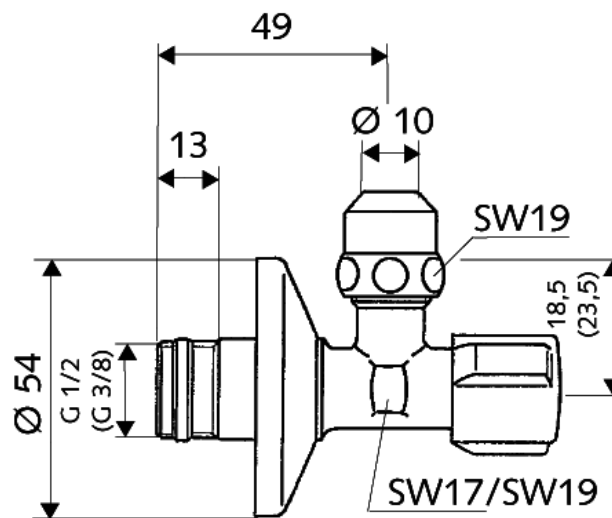

**STOPKRAAN  
COMFORT**

SKU 140321

SKU	AANSLUITING AANVOER	AANVOER	AFVOER	ROZET
140311	buitendraad	3/8	3/8 – 10 mm	ja
140321	buitendraad	1/2	3/8 – 10 mm	ja
140511	buitendraad	1/2	3/8 – 10 mm	ja

---

**STOPKRAAN  
COMFORT**

**SKU 140321**

Materiaal

messing

Kleur

chroom

Kenmerken

- Hoekregelkraan haaks met rozet
- DIN-hoekregelkraan met comfort-greep
- Trekvaste Schell messing conus-klemschroefkoppeling met lengtecompensatie
- Keurmerk: P-IX 212/IA
- Met zelfsluitende schroefdraad (ASAG)

Referenties

sku 140311: ref. 049060699

sku 140321: ref. 049070699

sku 140511: ref. 049170699