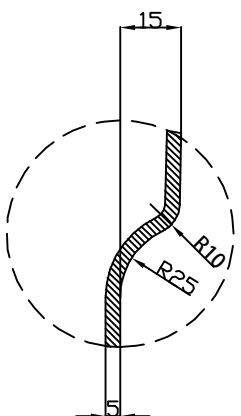

Section A-A

SC=1:5

标记	更改内容	更改者	日期	科目	执行者	日期	材质	图法
△				设计			数量	单位
△				制图			标重	标准化
				校对			比例	版本
零件名称	800*800*160	审核		批准			共 1 页	第 0 页
图 号							Neptun 莱博顿 No. 1 莱博顿 地址: 广东省中山市火炬开发区康乐南路	