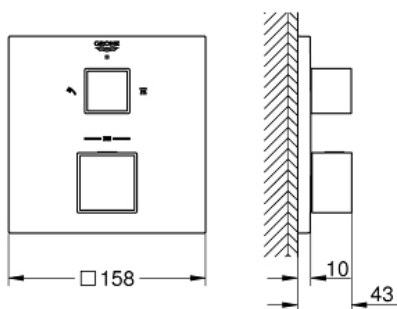

GROHTHERM CUBE
Thermostatische
douchemengkraan voor Smart...
MODEL # 24154000

GROHE nv – sa
Leuvensesteenweg 369 | 1932 Zaventem
T: 02/223 17 60 | E-mail: info.be@grohe.com

Pure Freude
an Wasser

GROHE

Productnaam:
GROHTHERM CUBE
Thermostatische douchemengkraan voor SmartBox, voor
2 uitgangen met geïntegreerde afsluitkraan/omsteller

Productomschrijving:

alleen te gebruiken met ruwbouwset:
GROHE Rapido SmartBox 35 600 000

GROHE TurboStat: 2x sneller en 2x nauwkeuriger de
gewenste temperatuur

GROHE StarLight schitterende chroomafwerking
wandrozet met **GROHE QuickFix**

(afgedekte rozet- en schachtdichting, afgedekte bevestiging)
Metalen rozet, na installatie 6° verstelbaar

GROHE SafeStop: instelknop met veiligheidsblokkering bij
38°C

GROHE SafeStop Plus optionele temperatuurbegrenzer op 43°
C of 46°C

GROHE AquaDimmer, geïntegreerde afsluitkraan/omsteller

doorstroming:

uitgang B = 27 l/min

uitgang C = 30 l/min

Let op: zonder ruwbouwset

Kleur:

□ 24154000 chroom