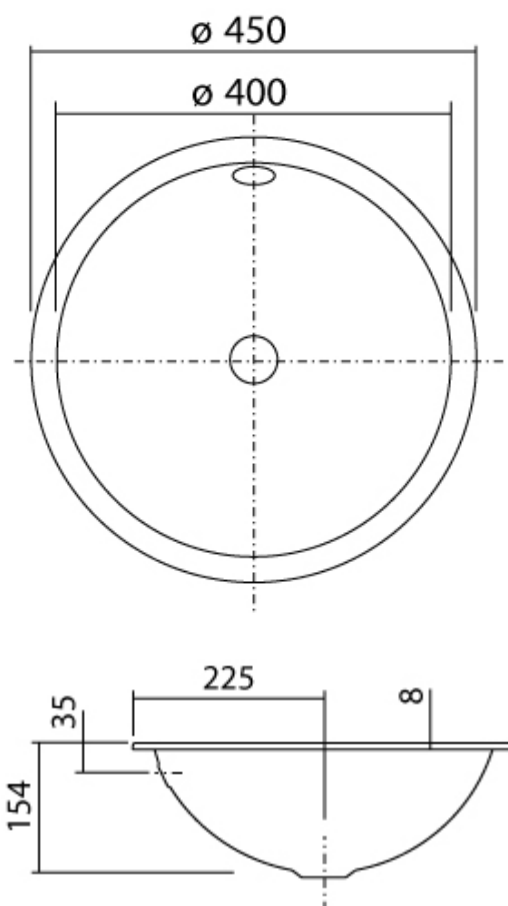

WASTAFEL
EB.K450

SKU 980702

WASTAFEL
EB.K450

SKU 980702

Afmetingen

diameter: 450 mm
hoogte: 154 mm

Materiaal

geëmailleerd plaatstaal

Kleur

wit

Kenmerken

- ronde inbouwwasbak met precieze vlakke kanten
- zonder kraangat
- met overloop
- wasbak met een perfecte geometrie en een centrale positie van de afvoer
- binnen en buiten hoogwaardig geglazuurd
- met een gepatenteerd, onzichtbaar bevestigingssysteem
- uitsparing volgend meegeleverd sjabloon