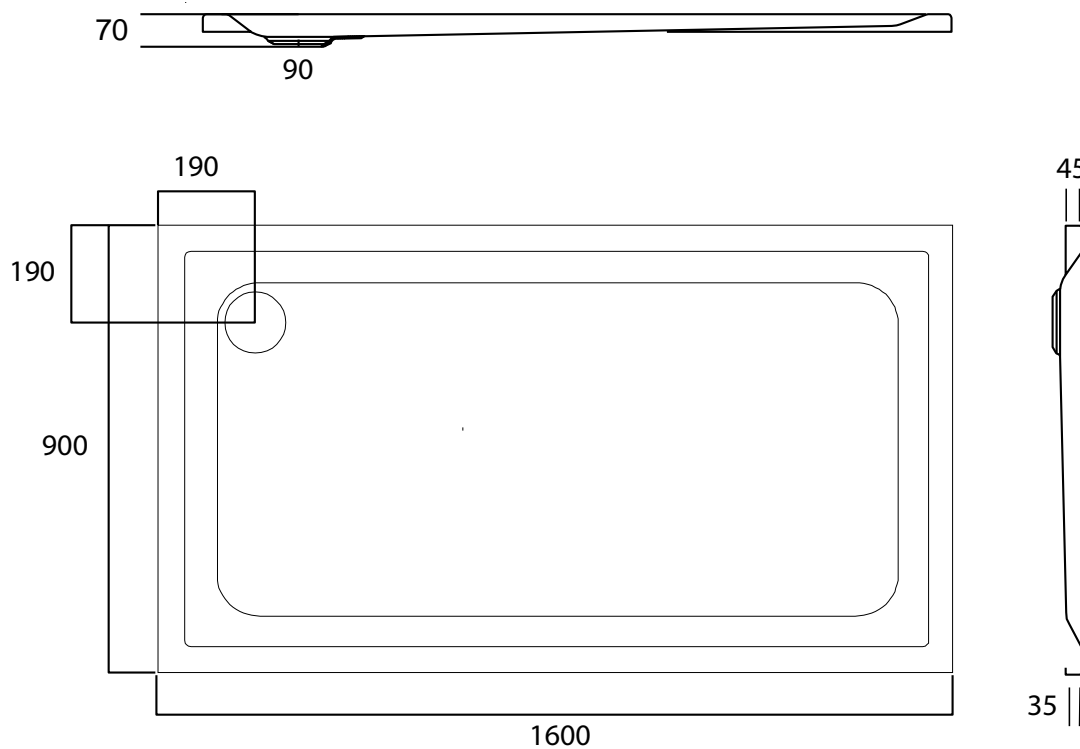

HORUS – DOUCHEBAK – 160X90

SKU 122017

HORUS – DOUCHEBAK – 160X90

SKU 122017

<u>Afmetingen:</u>	lengte: 1600 mm breedte: 900 mm hoogte: 45 - 70 mm
<u>Materiaal:</u>	acryl – 4 mm – NF gekeurd
<u>Kleur:</u>	wit
<u>Kenmerken:</u>	– douchebak – afvoer diameter 90 mm – geleverd ZONDER potenstel – makkelijk te reinigen – snelle afvoer – CE gekeurd
<u>Gewicht:</u>	19 kg
<u>Optie:</u>	– potenstel: sku 118005 – standaard sifon: sku 130133