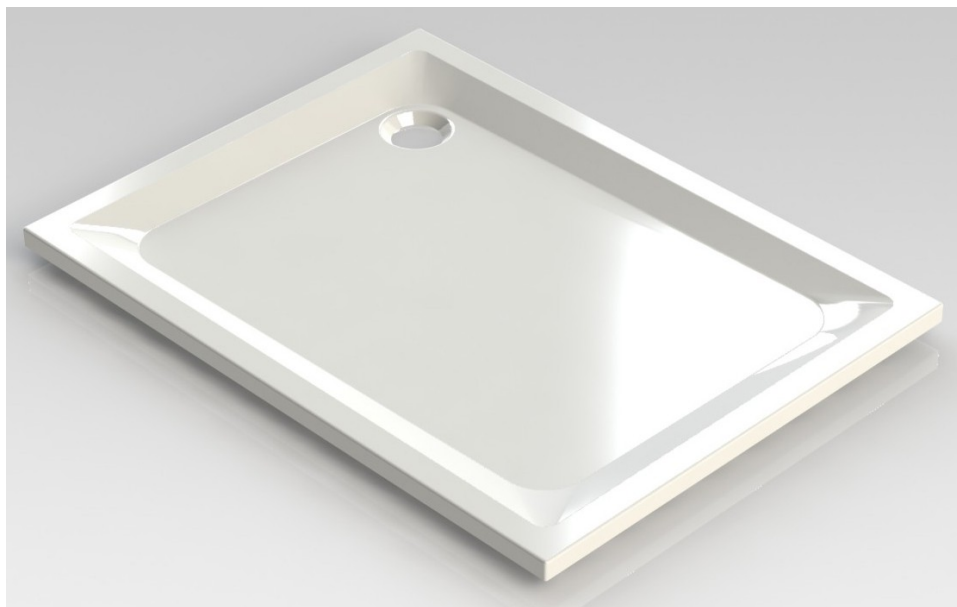

HORUS – DOUCHEBAK – 160X90

SKU 122017

HORUS – DOUCHEBAK – 160X90

SKU 122017

<u>Afmetingen:</u>	lengte: 1600 mm breedte: 900 mm hoogte: 45 - 70 mm
<u>Materiaal:</u>	acryl – 4 mm – NF gekeurd
<u>Kleur:</u>	wit
<u>Kenmerken:</u>	– douchebak – afvoer diameter 90 mm – geleverd ZONDER potenstel – makkelijk te reinigen – snelle afvoer – CE gekeurd
<u>Gewicht:</u>	19 kg
<u>Optie:</u>	– potenstel: sku 118005 – standaard sifon: sku 130133