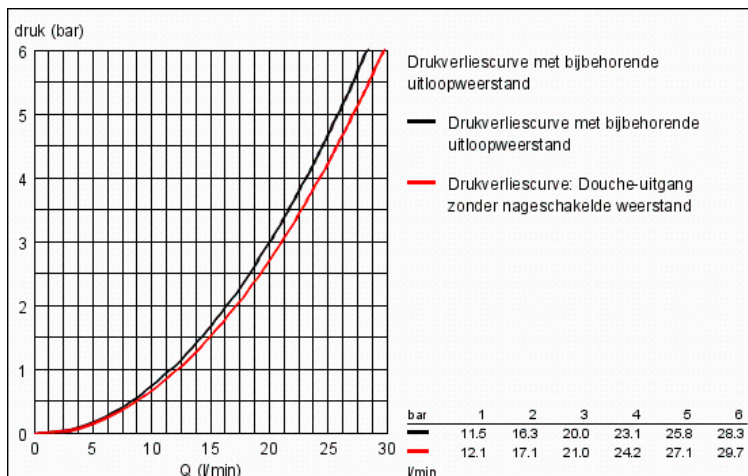

Product Description:
Thermostatische badmengkraan

Standard Specification:

wandmontage

100% GROHE CoolTouch bestaande uit veiligheidsbehuizing + S-koppelingen met CoolTouch rozetten

GROHE StarLight schitterende chroomafwerking