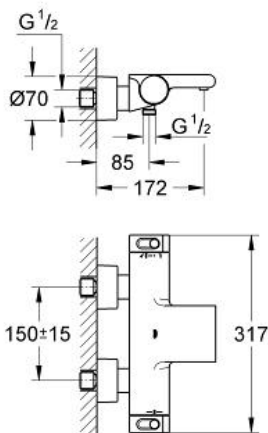

Product Description:
Thermostatische badmengkraan

Standard Specification:

wandmontage

100% GROHE CoolTouch bestaande uit veiligheidsbehuizing + S-koppelingen met CoolTouch rozetten

GROHE StarLight schitterende chroomafwerking