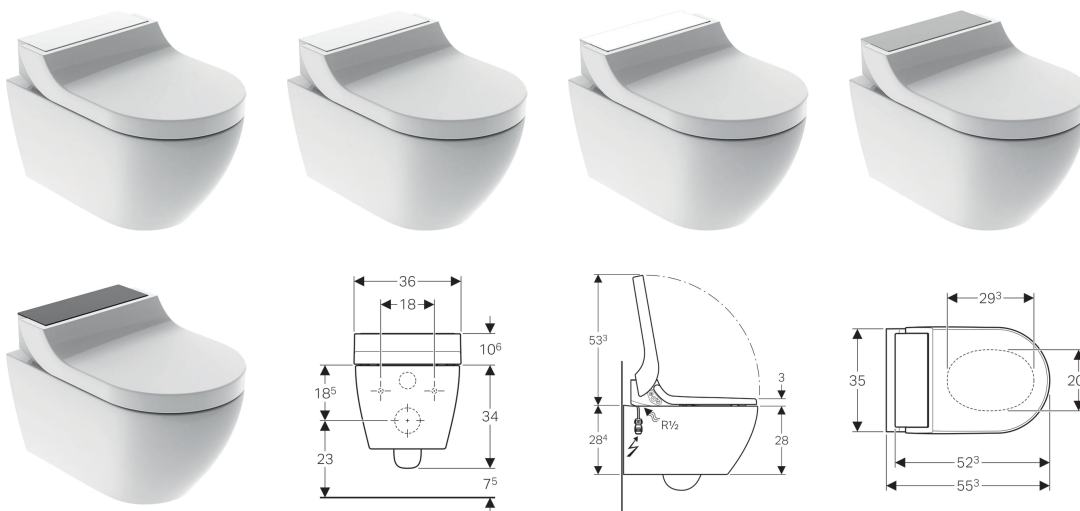

## Geberit AquaClean Tuma Comfort WC-Kompletanlage Wand-WC

### Verwendungszwecke

- Zur komfortablen und geruchsfreien WC-Benutzung
- Zum pflegenden Reinigen mit Wasser im Anal- und vaginalbereich

### Eigenschaften

- Spülrandlose WC-Keramik
- Tiefspül-WC mit Spezialglasur KeraTect
- WC-Sitzring und WC-Deckel mit SoftClosing
- WC-Deckel mit SoftOpening
- WC-Sitzring mit schnell aufheizender WC-Sitzring-Heizung
- Benutzererkennung
- Geruchsabsaugung mit Keramikwabenfilter aktivierbar
- Mit Geberit AquaClean App kompatibel
- Temperatur des Duschwassers mit Geberit AquaClean App einstellbar
- Temperatur des Föhns mit Geberit AquaClean App einstellbar
- Temperatur der WC-Sitz-Heizung mit Geberit AquaClean App einstellbar
- Geruchsabsaugung mit Nachlauffunktion
- Analdusche mit WhirlSpray-Duschtechnologie
- Separate Ladydüse in geschützter Ruheposition
- Oszillierdusche (automatische Vor- und Rückwärtsbewegung des Duscharsms) einstellbar
- Duschstrahlstärke in fünf Stufen einstellbar
- Duscharm in fünf Stufen positionierbar
- Automatische Vor- und Nachreinigung der Duschküse mit Frischwasser
- Warmwasserbereitung über Durchlauferhitzer
- Entkalkungsprogramm
- Föhn zuschaltbar
- Vier Benutzerprofile programmierbar
- Wasseranschluss seitlich links verdeckt hinter WC-Keramik
- Funktionen und Einstellungen über Fernbedienung
- Netzanschluss mit dreiadrigem flexibler Mantelleitung, seitlich rechts verdeckt hinter WC-Keramik
- Zulassung nach (DIN) EN 1717 / (DIN) EN 13077

### Lieferumfang

- Wasseranschlusset für Geberit Sigma UP-Spülkasten 12 cm und Geberit Omega UP-Spülkasten 12 cm, Einbauhöhe 112 cm
- Kupplungsbuchse für Netzanschluss
- Schallschutzset
- Spritzschutz
- Ausgleichspuffer für WC-Sitz / WC-Keramik
- Keramikwabenfilter
- Entkalkungsmittel 125 ml
- Reinigungsset
- Anschlusset für WC, ø 90 mm
- Fernbedienung mit Wandhalterung und Batterie CR2032
- Befestigungsmaterial