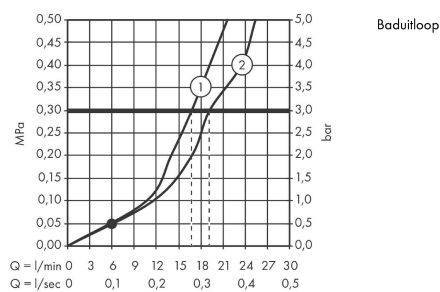

Doorstroomdiagram