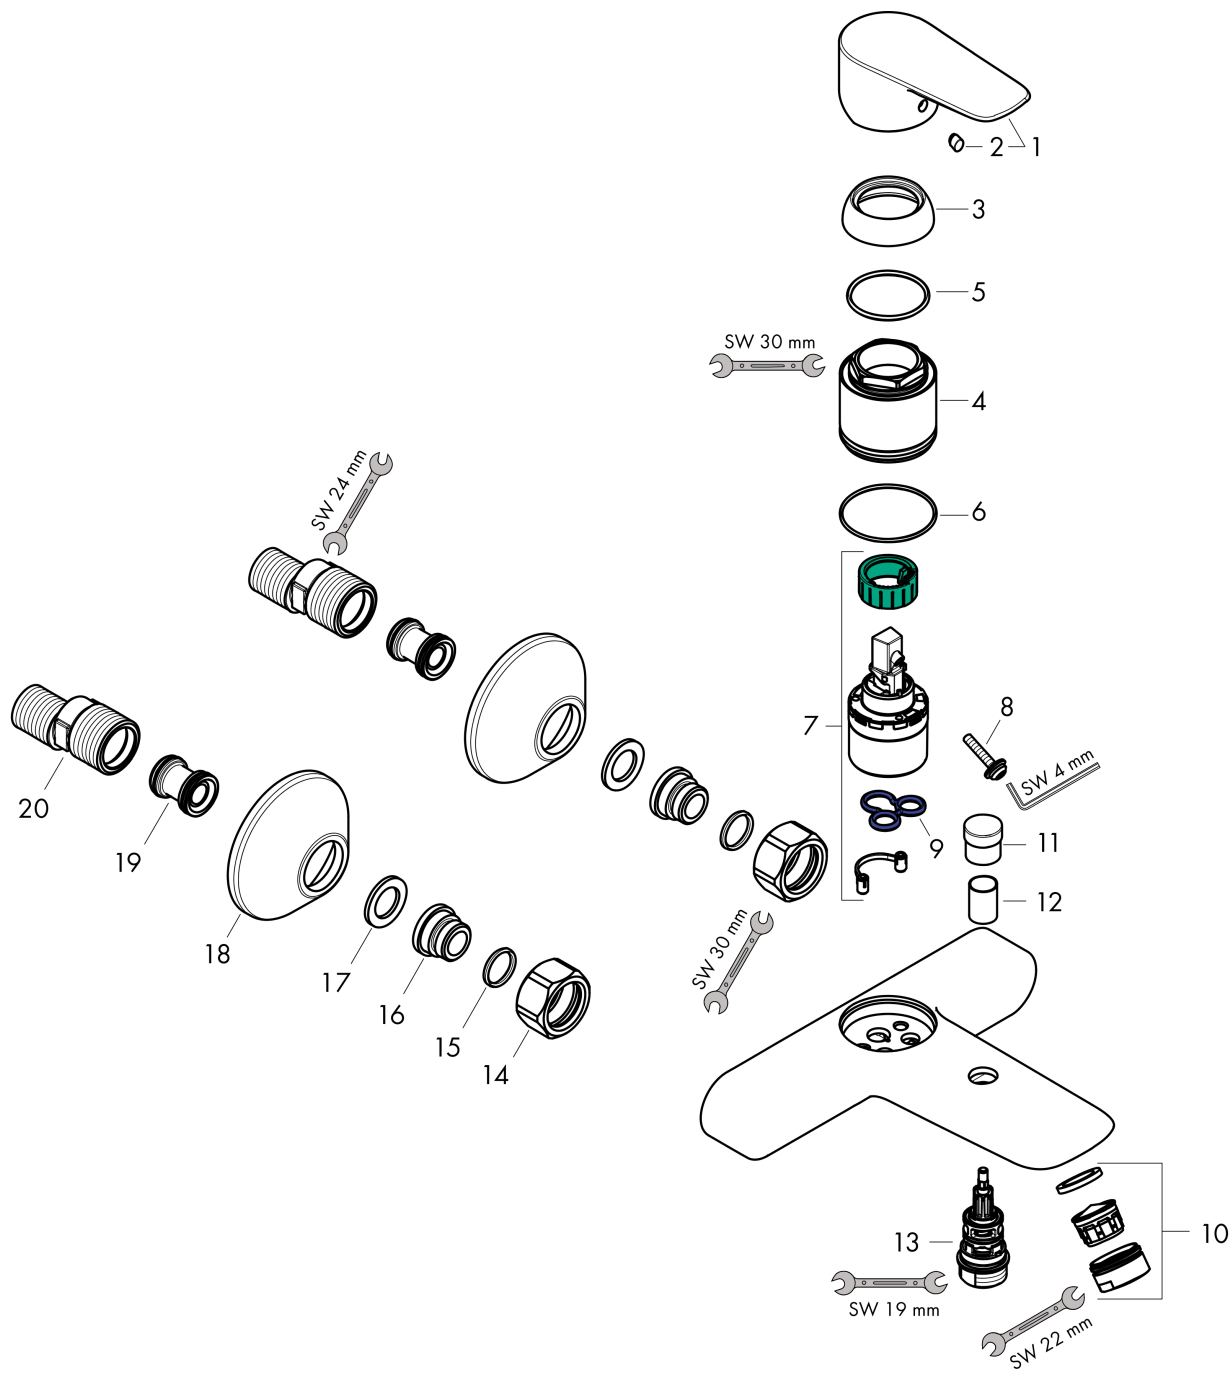

Talis E

ééngreeps badmengkraan opbouw

Oppervlakte finish: **mat wit** Artikelnummer: **71740700**

Beschrijving

- voorsprong uitloop 194 mm
- hartafstand 150 ± 12 mm
- straalsoort mengkraan: normale straal
- maximale doorstroomhoeveelheid bij 3 bar: 19,2 l/min
- keramisch kardoes
- temperatuurbegrenzing instelbaar
- omstelling met automatische reset
- incl. s-koppelingen en rozetten
- wandmontage

Talis E
ééngreeps badmengkraan opbouw
 Oppervlakte finish: **mat wit** Artikelnummer: **71740700**

Explosietekening

Bouwjaar: >11/19

Talis E**ééngreeps badmengkraan opbouw**Oppervlakte finish: **mat wit** Artikelnummer: **71740700****Reserveonderdelenlijst**

Bouwjaar: >11/19

Regel	Beschrijving	Artikelnummer	Prijs incl. BTW	VE
1	greep	92666700	-	1
2	greepstop	96338000	-	1
3	afdekkap	97406700	-	1
4	moer	97977700	-	1
5	O-Ring 32x2	98193000	-	1
6	O-ring 33x1,5	98164000	-	1
7	kardoes compl.	92730000	-	1
8	borgschroef	95140000	-	1
9	dichting	95008000	-	1
10	perlator M24x1 (30 l/min)	96512700	-	1
11	trekknop	97981700	-	1
12	huls	97979700	-	1
13	omstelling	97978000	-	1
14	moeren set	96157700	-	1
15	O-ring 15x2	98163000	-	1
16	aansluiting	97220000	-	1
17	zeefdichting	96922000	-	1
18	rozet Ø 70 mm	94135700	-	1
19	slagdemper	96429000	-	1
20	S-koppelingenset (±12 mm)	94140000	-	1