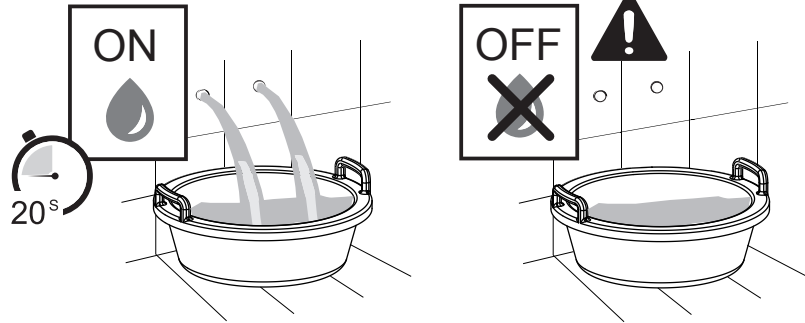

Niet meegeleverd

1