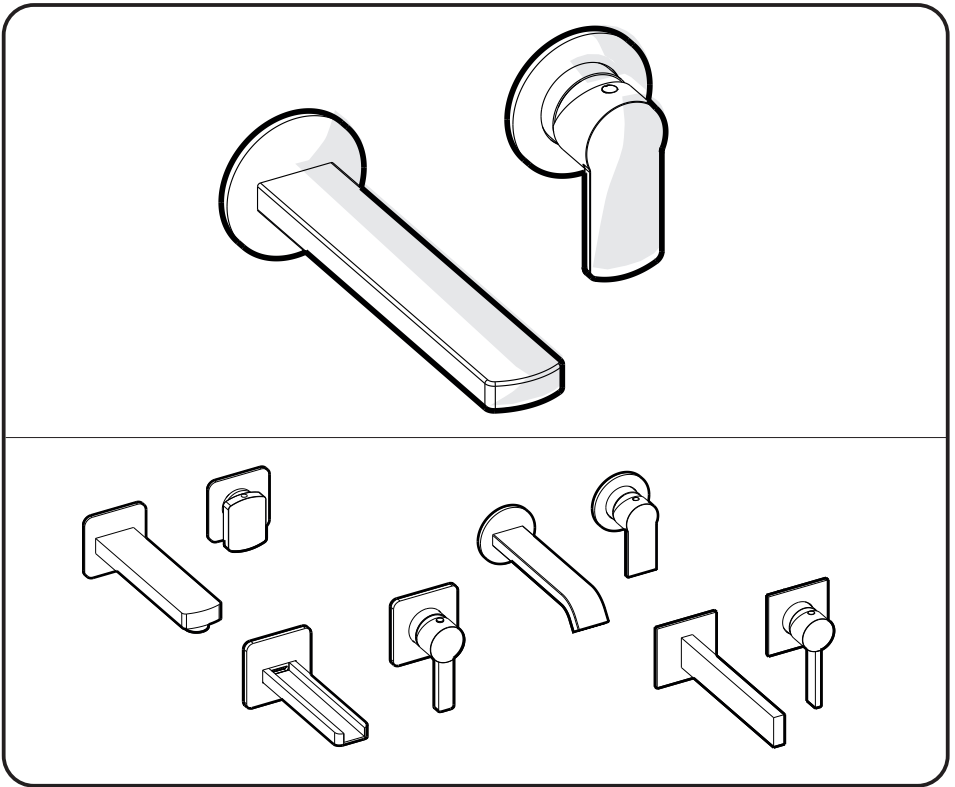

PLIEGER

Gebruiksaanwijzing voor art. nr.: 0682106 t/m 0682108 (afbeelding kan iets afwijken)

<p>Min 0,5 Max 5</p>	<p>Max 70°</p>
--------------------------	----------------

Garantie op productiefouten, niet op verkeerde montage of verkeerd gebruik