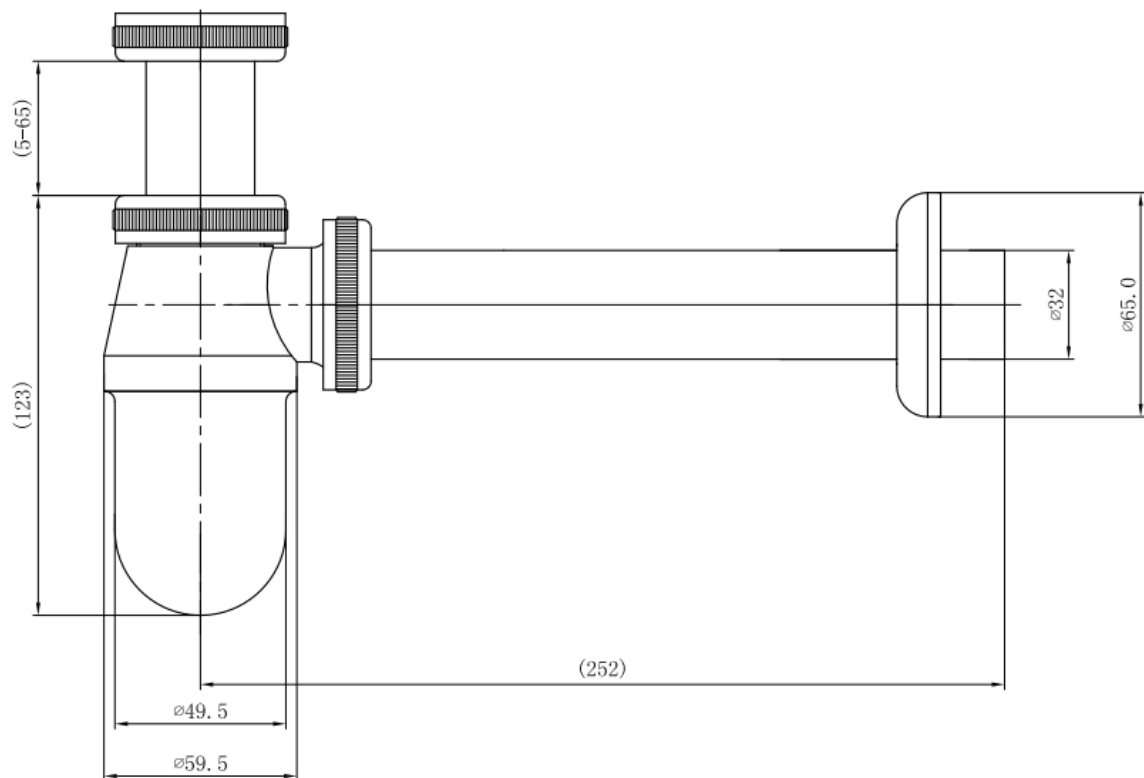

SIFON – 5/4" X D 32 MM

SKU 134018

FOTO

MAAT

SIFON – 5/4" X D 32 MM

SKU 134018

Toepassing	Voor wastafels
Kenmerken	Bekersifon Met afvoerbuis Rozet D 65 mm in roestvrij staal
Materiaal	Verchromde messing
Afmetingen	1 1/4" x D 32 mm
Inlaat	H 5-65 mm x 1 1/4"
Uitgang	Horizontaal L 250 mm x D 32 mm
Waterslot	101 mm
Debiet	≥27 l/m
Afvoerplug	Zonder afvoerplug
Certificaten	Product voldoet aan de Europese normen EN 274
Netto gewicht	0.5 kg
Garantie	5 jaar