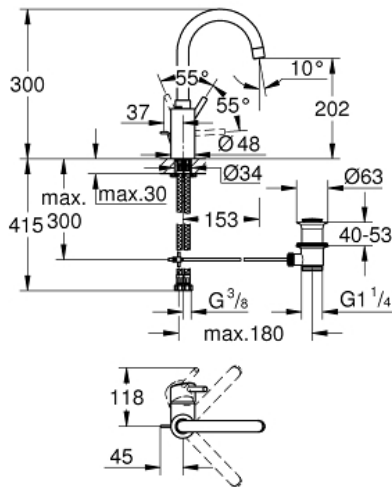

CONCETTO

Eéngreepsmengkraan 1/2" voor wastafel L-Size

MODEL # 32629002

GROHE nv – sa

Leuvensesteenweg 369 | 1932 Zaventem

T: 02/223 17 60 | E-mail: info.be@grohe.com

Pure Freude
an Wasser

GROHE

Productnaam:

CONCETTO

**Eéngreepsmengkraan 1/2" voor wastafel
L-Size**

Productomschrijving:

ééngatsmontage

metalen hendel

onzichtbare bevestiging van de hendel

GROHE SilkMove 35 mm cartouche