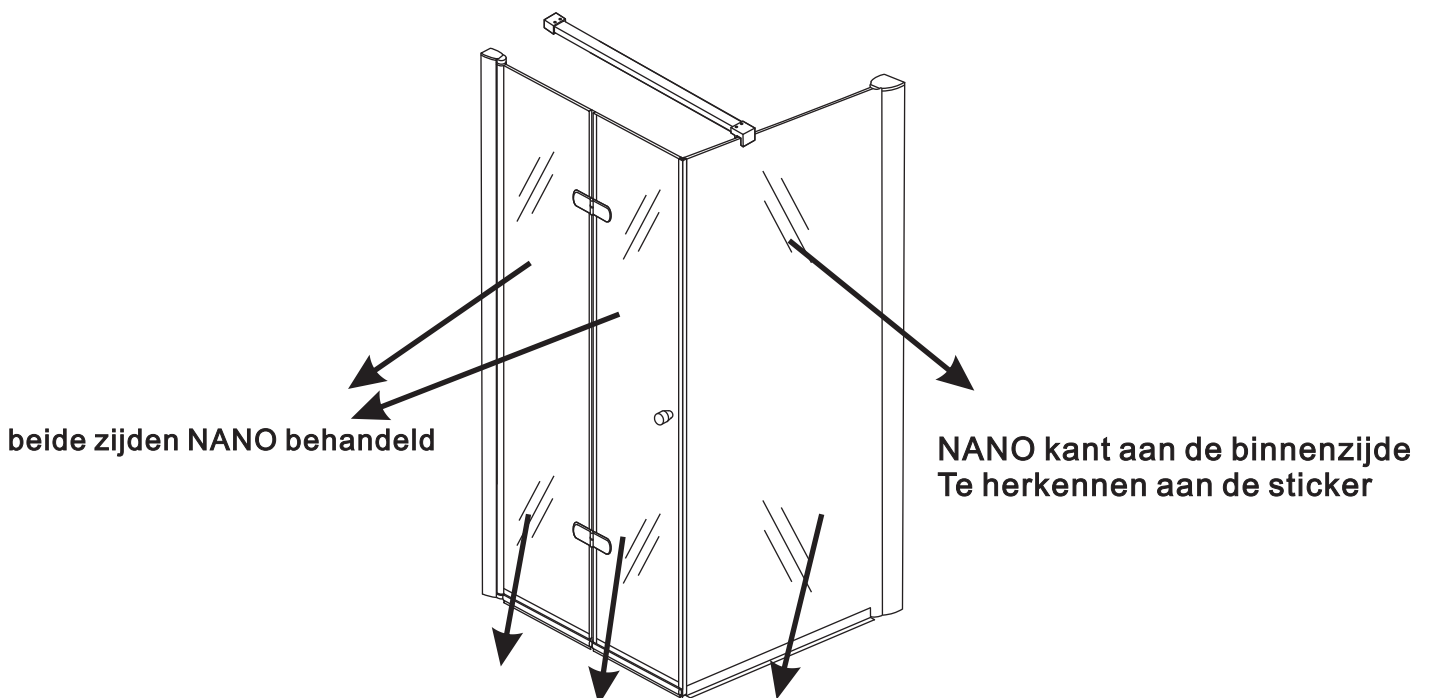

NANO garantie: 2 jaar bij normaal gebruik

LET OP: gebruik geen grove scherpe voorwerpen, zoals schuursponsjes of staalwol om het glas schoon te maken.