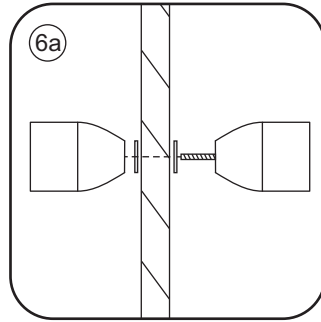

20.3724 / 20.3725

1000x2020mm  
(990-1010) x2020mm

Zonder NANO

NANO

beide zijden NANO behandeld

NANO kant aan de binnenzijde  
Te herkennen aan de sticker

NANO kant aan de binnenzijde  
Te herkennen aan de sticker

# 5

Voorzie alleen de  
buitenzijde van de  
cabine van siliconenkit.

2

20.3724 / 20.3725  
+  
20.3980 / 20.3981 / 20.3982 /  
20.3876 / 20.3877 / 20.3878 / 20.3879

1000x (500-1200) x2020mm

Zonder NANO

NANO

# 5

Φ3mm

X4

4x12

The length of the bar is 950mm, You should cut the length according the size you installed.

Φ6mm

X1

Φ6x30

# 5

The length of the bar is 950mm, You should cut the length according the size you installed.

Φ6mm

X1

Φ6x30

X1

4x30

24 uur