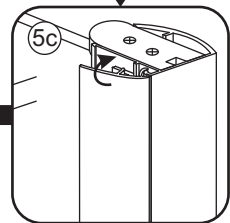

# 5

The length of the bar is 950mm, You should cut the length according the size you installed.

Φ6mm

X1

Φ6x30

X1

4x30

24 uur

# 3

(L1+L1)-A/(L2+L2)-A  
(R1+R1)-A/(R2+R2)-A

Φ3mm

X8

4x12

5

Voorzie alleen de  
buitenzijde van de  
cabine van siliconenkit.

5