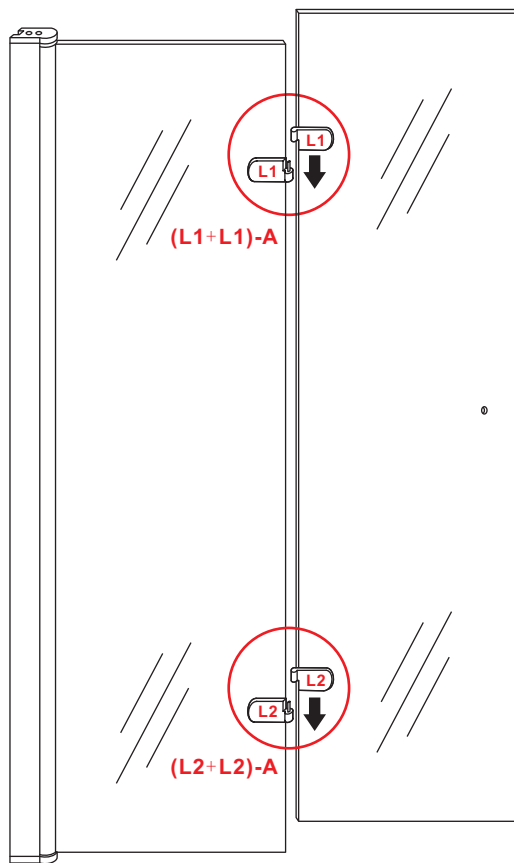

20.3724 / 20.3725

1000x2020mm  
(990-1010) x2020mm

Zonder NANO

NANO

beide zijden NANO behandeld

NANO kant aan de binnenzijde  
Te herkennen aan de sticker

NANO kant aan de binnenzijde  
Te herkennen aan de sticker

510 (1000x500)  
 610 (1000x600)  
 710 (1000x700)  
 795 (1000x800)  
 895 (1000x900)  
 995 (1000x1000)  
 1195 (1000x1200)

940 (1000x500)  
 940 (1000x600)  
 940 (1000x700)  
 940 (1000x800)  
 940 (1000x900)  
 940 (1000x1000)  
 940 (1000x1200)

# 5

Φ3mm

X4

4x12

The length of the bar is 950mm, You should cut the length according the size you installed.

Φ6mm

X1

Φ6x30