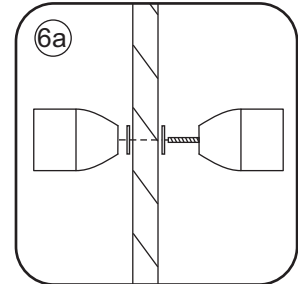

# 5

Φ3mm

X4

4x12

The length of the bar is 950mm, You should cut the length according the size you installed.

Φ6mm

X1

Φ6x30

# 5

The length of the bar is 950mm, You should cut the length according the size you installed.

Φ6mm

X1

Φ6x30

X1

4x30

24 uur

# 3

(L1+L1)-A/(L2+L2)-A  
(R1+R1)-A/(R2+R2)-A

Φ3mm

X8

4x12

5

Voorzie alleen de  
buitenzijde van de  
cabine van siliconenkit.

5

20.3724 / 20.3725  
+  
20.3720 / 20.3721 / 20.3722 /  
20.3723 / 20.3724 / 20.3725

(1000+ (800-900-1000)) x2020mm

Zonder NANO

NANO

beide zijden NANO behandeld

NANO kant aan de binnenzijde  
Te herkennen aan de sticker