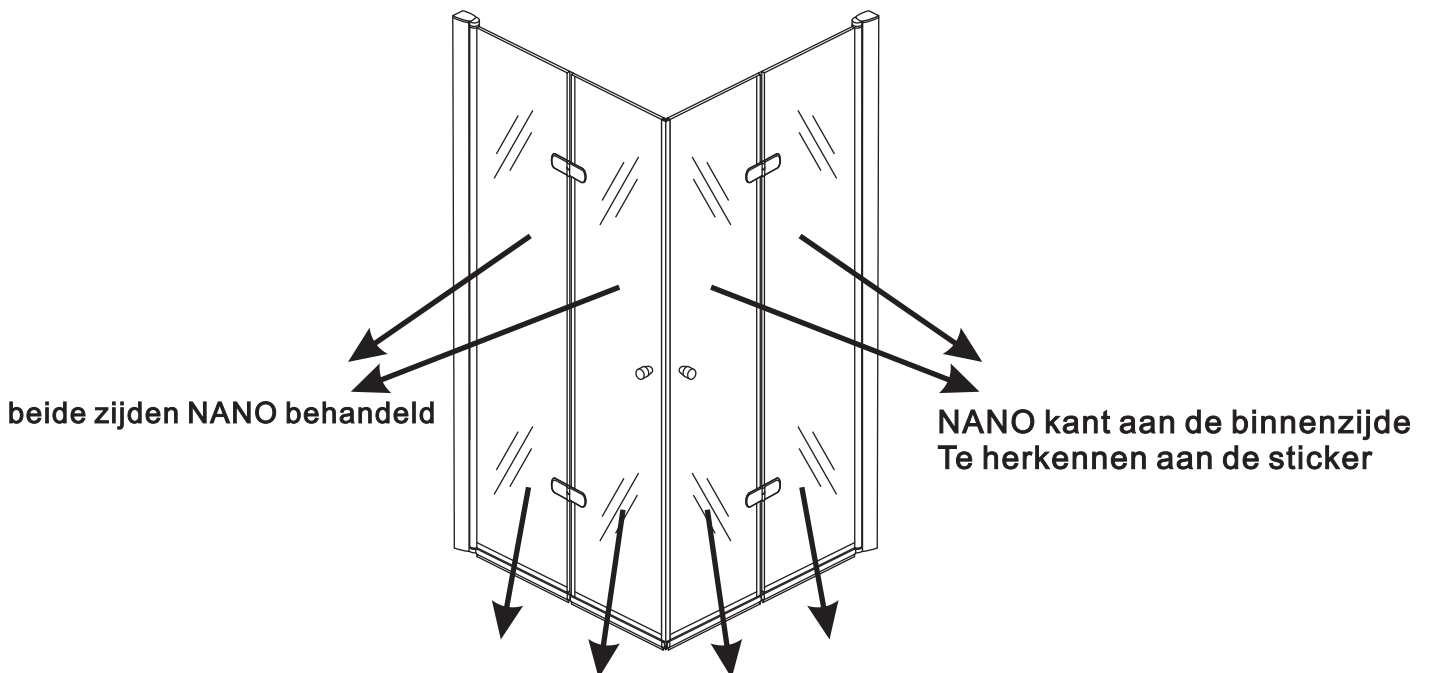

Voorzie alleen de  
buitenzijde van de  
cabine van siliconenkit.

4

20.3724 / 20.3725  
+  
20.3720 / 20.3721 / 20.3722 /  
20.3723 / 20.3724 / 20.3725

1000x (800-900-1000) x2020mm

Zonder NANO

NANO

**NANO garantie: 2 jaar bij normaal gebruik**