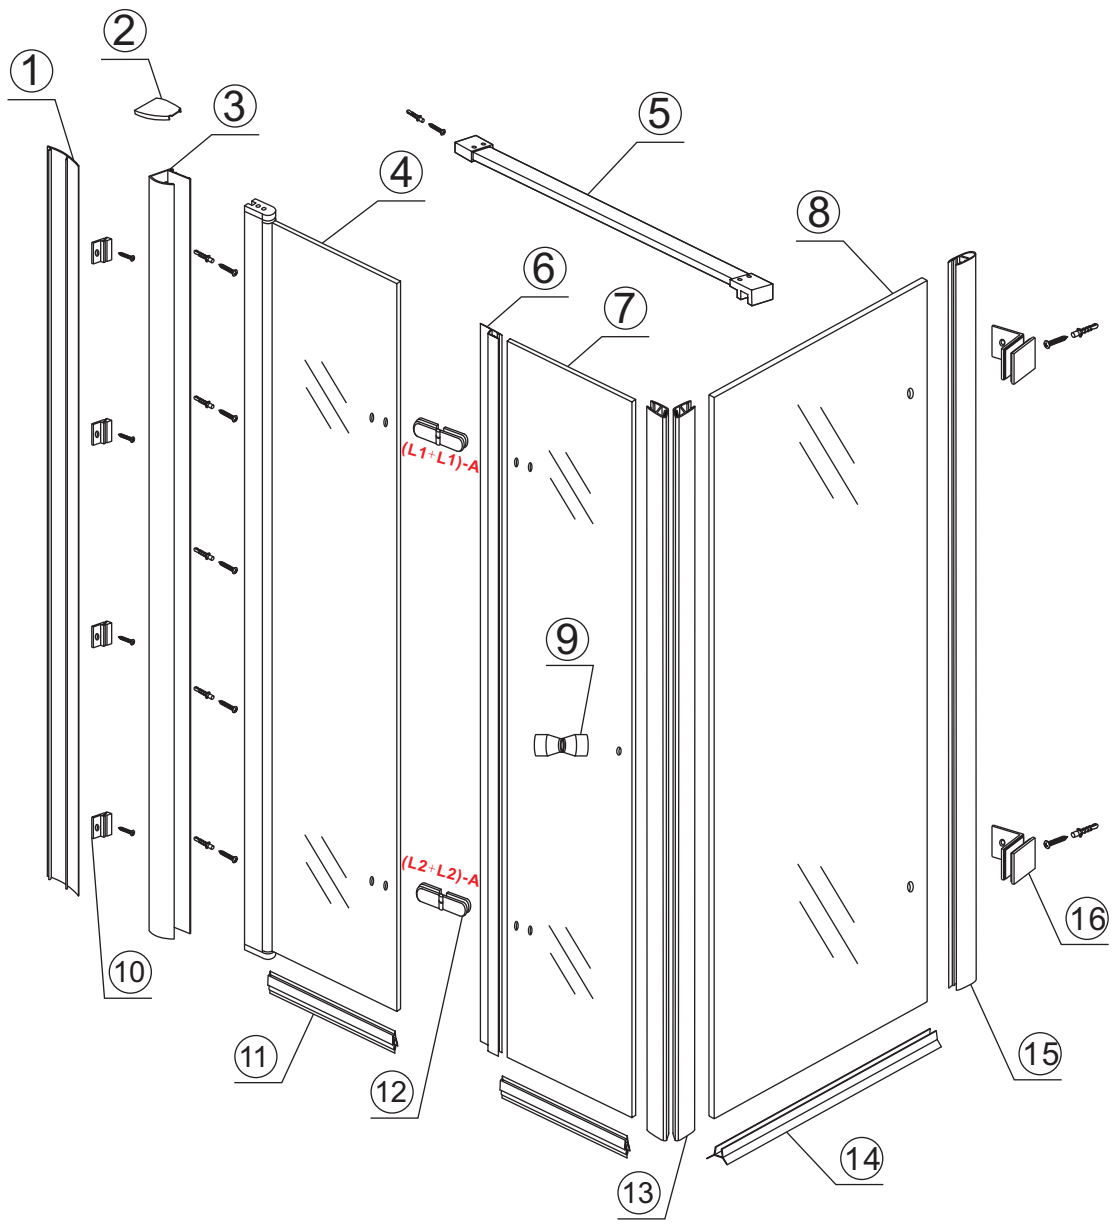

1

① X1	② X1	③ X1	④ X1	⑤ X1	⑥ X1
⑦ X1	⑧ X1	⑨ X1	⑩ X4	⑪ X2	⑫ X2 (L1+L1)-A (L2+L2)-A
⑬ X1	⑭ X1	⑮ X1	⑯ X2	X12	X8