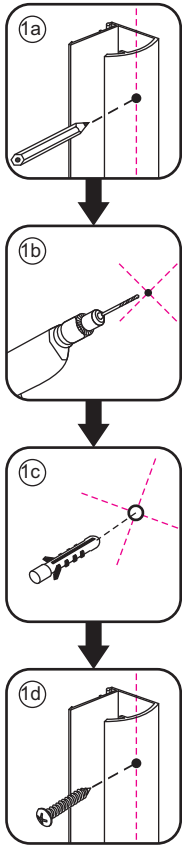

# INSTALLATIE VOORSCHRIFT

1000x2020mm (L)

1

2

3

4

5

1

20.3724 / 20.3725

1000x2020mm  
(990-1010) x2020mm

Zonder NANO

NANO

beide zijden NANO behandeld

NANO kant aan de binnenzijde  
Te herkennen aan de sticker

NANO kant aan de binnenzijde  
Te herkennen aan de sticker

**NANO garantie: 2 jaar bij normaal gebruik**

**LET OP: gebruik geen grove scherpe voorwerpen, zoals schuursponsjes of staalwol om het glas schoon te maken.**

1

- |  |  |  |   |  |
|--|--|--|---|--|
|  ① X1 |  ② X1 |  ③ X1 |  ④ X2<br>(L1+L1)-A<br>(L2+L2)-A |  ⑤ X1 |
|  ⑥ X1 |  ⑦ X1 |  ⑧ X1 |  ⑨ X1                           |  ⑩ X1 |
|  ⑪ X4 |  ⑫ X2 |  X14  |  X10                            |  |

# 5

Voorzie alleen de  
buitenzijde van de  
cabine van siliconenkit.

2

20.3724 / 20.3725  
+  
20.3980 / 20.3981 / 20.3982 /  
20.3876 / 20.3877 / 20.3878 / 20.3879

1000x (500-1200) x2020mm

Zonder NANO

NANO