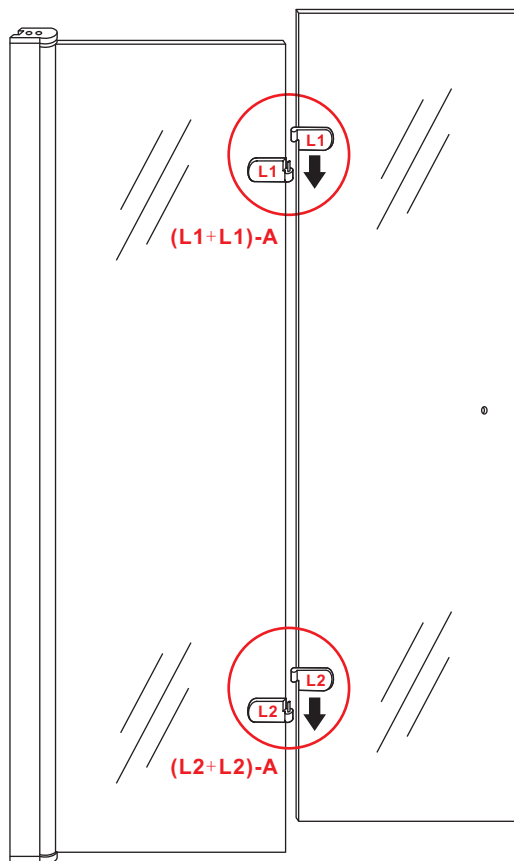

20.3724 / 20.3725

1000x2020mm  
(990-1010) x2020mm

Zonder NANO

NANO

beide zijden NANO behandeld

NANO kant aan de binnenzijde  
Te herkennen aan de sticker

NANO kant aan de binnenzijde  
Te herkennen aan de sticker

# 1

- |  |  |  |   |  |  |
|--|--|--|---|--|--|
|  ① X2   |  ② X2 |  ③ X2 |  ④ X1 |  ⑤ X1 |  ⑥ X1 |
|  ⑦ X1   |  ⑧ X1 |  ⑨ X1 |  ⑩ X1 |  ⑪ X8 |  ⑫ X2 |
|  ⑬ X2<br><i>(L1+L1)-A</i><br><i>(L2+L2)-A</i> |  ⑭ X1 |  ⑮ X1 |  X19  |  X11  |  |

# 5

The length of the bar is 950mm, You should cut the length according the size you installed.

Φ6mm

X1

Φ6x30

X1

4x30

24 uur