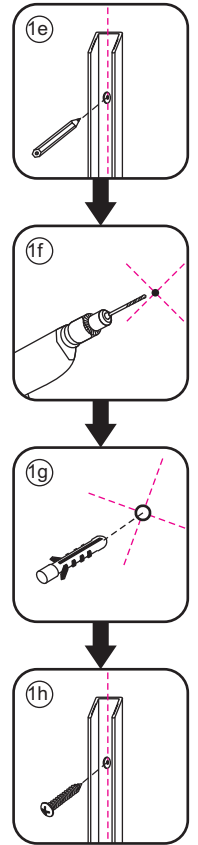

# INSTALLATIE VOORSCHRIFT

1000x2020mm (L)

1

2

3

4

5

1

20.3724 / 20.3725

1000x2020mm  
(990-1010) x2020mm

Zonder NANO

NANO

beide zijden NANO behandeld

NANO kant aan de binnenzijde  
Te herkennen aan de sticker

NANO kant aan de binnenzijde  
Te herkennen aan de sticker

**NANO garantie: 2 jaar bij normaal gebruik**

**LET OP: gebruik geen grove scherpe voorwerpen, zoals schuursponsjes of staalwol om het glas schoon te maken.**

1

- |  |  |  |   |  |
|--|--|--|---|--|
|  ① X1 |  ② X1 |  ③ X1 |  ④ X2<br>(L1+L1)-A<br>(L2+L2)-A |  ⑤ X1 |
|  ⑥ X1 |  ⑦ X1 |  ⑧ X1 |  ⑨ X1                           |  ⑩ X1 |
|  ⑪ X4 |  ⑫ X2 |  X14  |  X10                            |  |

# 5

Voorzie alleen de  
buitenzijde van de  
cabine van siliconenkit.

2

20.3724 / 20.3725  
+  
20.3980 / 20.3981 / 20.3982 /  
20.3876 / 20.3877 / 20.3878 / 20.3879

1000x (500-1200) x2020mm

Zonder NANO

NANO