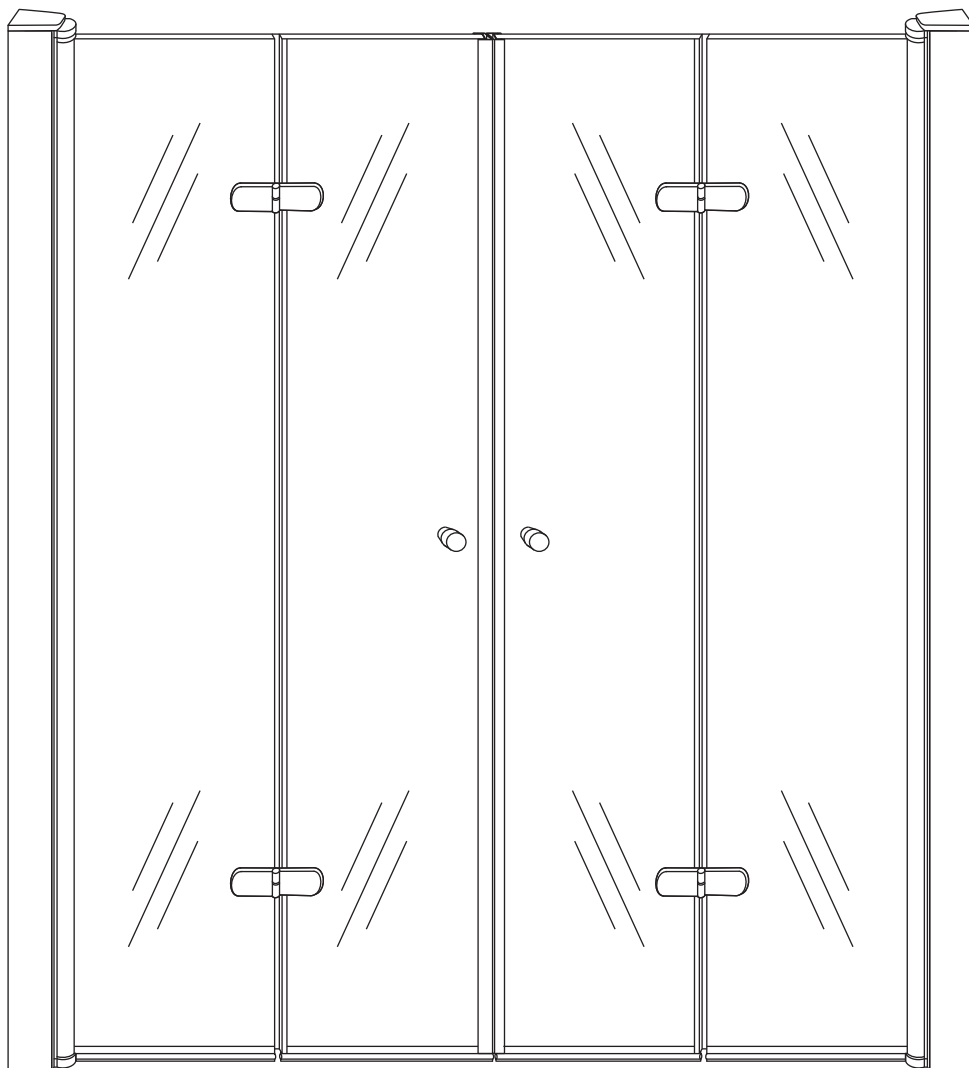

5

20.3724 / 20.3725
+
20.3720 / 20.3721 / 20.3722 /
20.3723 / 20.3724 / 20.3725

(1000+ (800-900-1000)) x2020mm