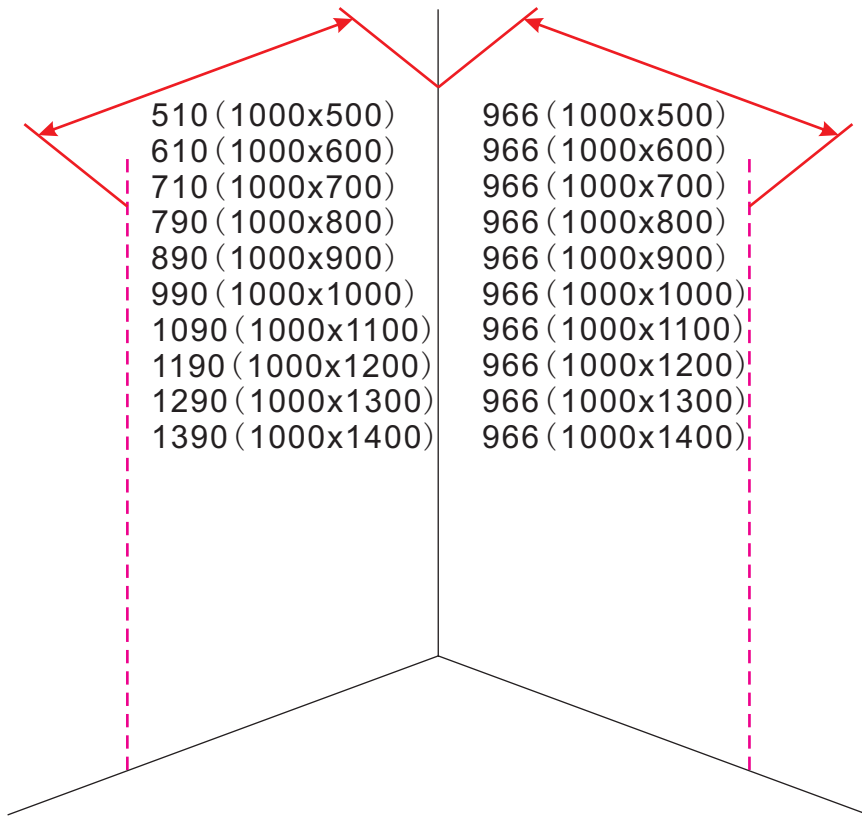

20.3724 / 20.3725

1000x2020mm  
(990-1010) x2020mm

Zonder NANO

NANO

beide zijden NANO behandeld

NANO kant aan de binnenzijde  
Te herkennen aan de sticker

NANO kant aan de binnenzijde  
Te herkennen aan de sticker

X1

4x30

Voorzie alleen de  
buitenzijde van de  
cabine van siliconenkit.

3

20.3724 / 20.3725  
+  
20.3805 / 20.3806 / 20.3807 / 20.3810 /  
20.3809 / 20.3811 / 20.3814 / 20.3812  
/ 20.3818 / 20.3813

1000x (500-1400) x2020mm

# 1

- |  |  |  |   |  |  |
|--|--|--|---|--|--|
|  ① X2   |  ② X2 |  ③ X2 |  ④ X1 |  ⑤ X1 |  ⑥ X1 |
|  ⑦ X1   |  ⑧ X1 |  ⑨ X1 |  ⑩ X1 |  ⑪ X8 |  ⑫ X2 |
|  ⑬ X2<br><i>(L1+L1)-A</i><br><i>(L2+L2)-A</i> |  ⑭ X1 |  ⑮ X1 |  X19  |  X11  |  |