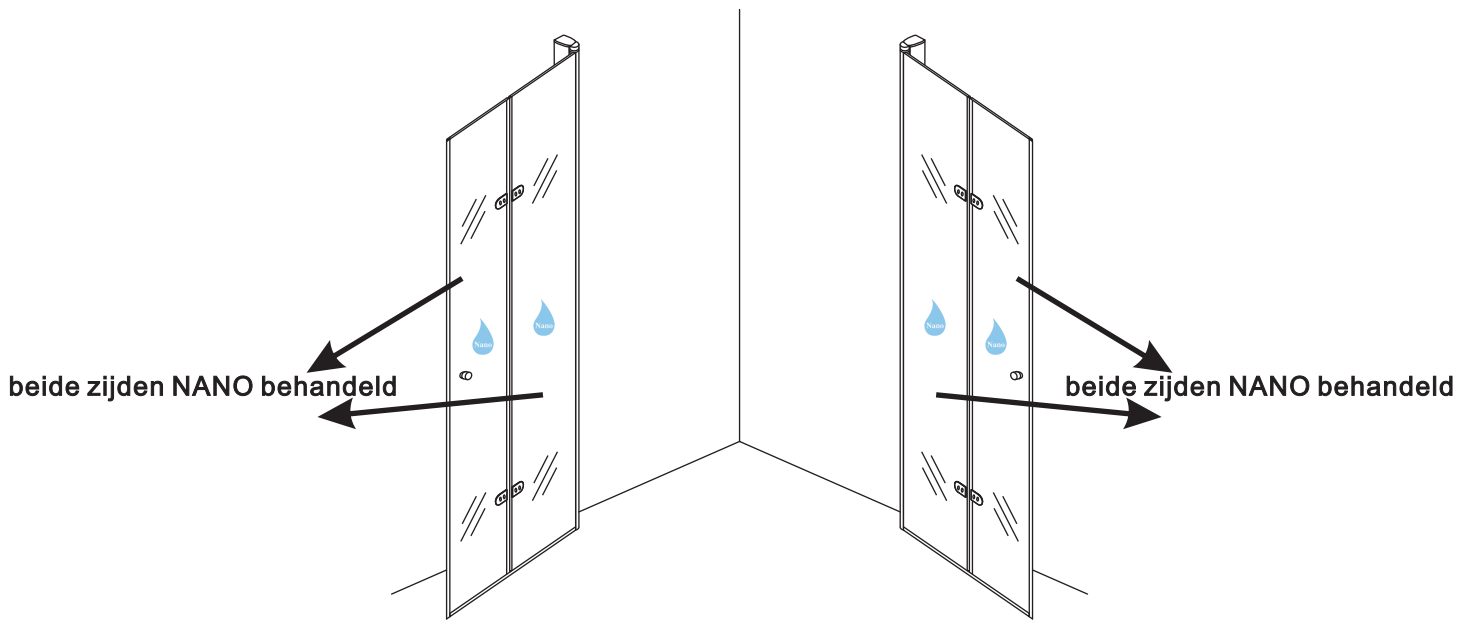

Voorzie alleen de  
buitenzijde van de  
cabine van siliconenkit.

4

20.3724 / 20.3725  
+  
20.3720 / 20.3721 / 20.3722 /  
20.3723 / 20.3724 / 20.3725

1000x (800-900-1000) x2020mm

Zonder NANO

NANO

**NANO garantie: 2 jaar bij normaal gebruik**