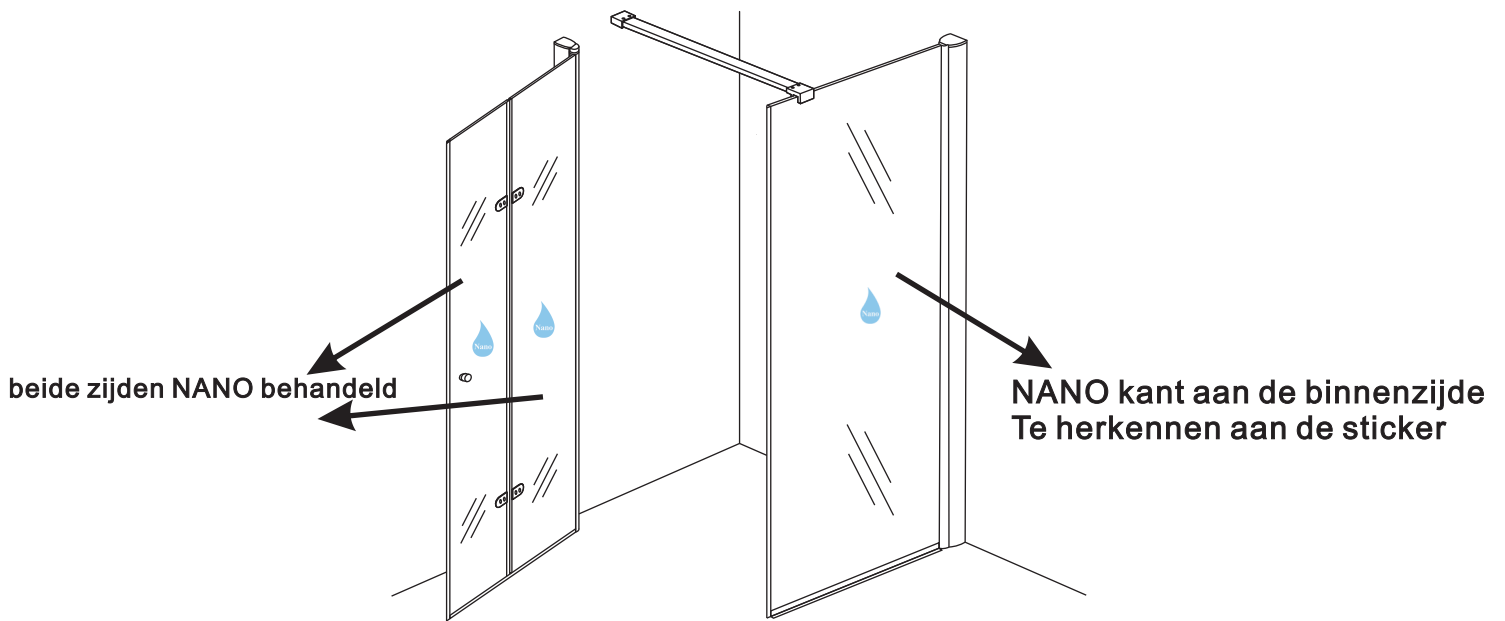

Zonder NANO

NANO

NANO garantie: 2 jaar bij normaal gebruik

LET OP: gebruik geen grove scherpe voorwerpen, zoals schuursponsjes of staalwol om het glas schoon te maken.