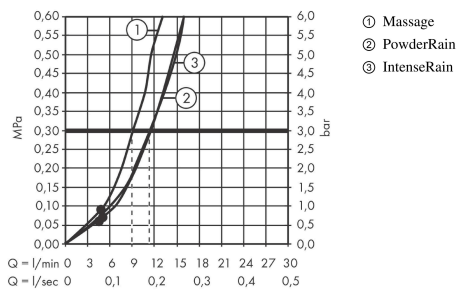

Pulsify Select S
doucheset 3jet Relaxation met glijstang 90 cm
 Oppervlakte finish: **chrom** Artikelnummer: **24170000**

Beschrijving

- bestaat uit: handdouche, glijstang, schuifstuk, Doucheslang
- diameter handdouche 105 mm
- PowderRain, IntenseRain, massagestraal
- handige straalkeuze via Select-knop
- traploos in hoogte verstelbaar
- in hoogte verstelbaar schuifstuk met vergrendelend push-schuifstuk
- handdouchehouder van kunststof/metaal
- wandhouders gemaakt van kunststof
- profielbuis: ronde
- buislengte: 959 mm
- diameter glijstang: 22 mm
- boorafstand 915 mm
- doucheslang met conische moer aan beide uiteinden
- draaikoppeling voorkomt dat de slang in de knoop raakt

Artikeldetails

Vrijblijvende advies verkoopprijs excl. BTW	122,05 €
Vrijblijvende advies verkoopprijs incl. BTW	147,68 €

Technologie

Designprijzen

reddot winner 2021

Productfoto

Maattekening

Pulsify Select S
doucheset 3jet Relaxation met glijstang 90 cm
 Oppervlakte finish: **chrom** Artikelnummer: **24170000**

Doorstroomdiagram

De verbruikswaarden werden in overeenstemming met de praktijk met de bijbehorende armaturen (thermostaat/mengkraan/inbouwventiel) gemeten.

Pulsify Select S
doucheset 3jet Relaxation met glijstang 90 cm
 Oppervlakte finish: **chrom** Artikelnummer: **24170000**