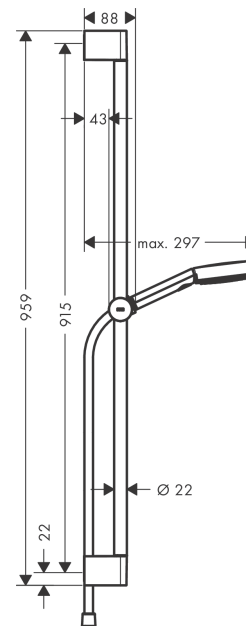

Pulsify Select S
doucheset 3jet Relaxation met glijstang 90 cm
 Oppervlakte finish: **chrom** Artikelnummer: **24170000**

Beschrijving

- bestaat uit: handdouche, glijstang, schuifstuk, Doucheslang
- diameter handdouche 105 mm
- PowderRain, IntenseRain, massagestraal
- handige straalkeuze via Select-knop
- traploos in hoogte verstelbaar
- in hoogte verstelbaar schuifstuk met vergrendelend push-schuifstuk
- handdouchehouder van kunststof/metaal
- wandhouders gemaakt van kunststof
- profielbuis: ronde
- buislengte: 959 mm
- diameter glijstang: 22 mm
- boorafstand 915 mm
- doucheslang met conische moer aan beide uiteinden
- draaikoppeling voorkomt dat de slang in de knoop raakt

Artikeldetails

Vrijblijvende advies verkoopprijs excl. BTW	122,05 €
Vrijblijvende advies verkoopprijs incl. BTW	147,68 €

Technologie

Designprijzen

reddot winner 2021

Productfoto

Maattekening

Pulsify Select S
doucheset 3jet Relaxation met glijstang 90 cm
 Oppervlakte finish: **chrom** Artikelnummer: **24170000**

Doorstroomdiagram

De verbruikswaarden werden in overeenstemming met de praktijk met de bijbehorende armaturen (thermostaat/mengkraan/inbouwventiel) gemeten.

Pulsify Select S
doucheset 3jet Relaxation met glijstang 90 cm
 Oppervlakte finish: **chrom** Artikelnummer: **24170000**

Explosietekening

Bouwjaar: >06/21

Pulsify Select S
doucheset 3jet Relaxation met glijstang 90 cm
 Oppervlakte finish: **chroom** Artikelnummer: **24170000**

Reserveonderdelenlijst

Bouwjaar: >06/21

Regel	Beschrijving	Artikelnummer	Prijs incl. BTW	VE
1	afdekkap	95217000	-	1
2	wandsteun	95218000	-	1
3	bevestigingsmateriaal	96179000	-	1
4	schuifstuk cpl.	93517000	-	1
5	doucheslang Isiflex'B 1,60 m	28276000	-	1
6	-	24110000	-	1
7	zeef	92672000	-	1
8	dichting	98058000	-	1
a	opvulschijf 7 mm	97450000	-	1