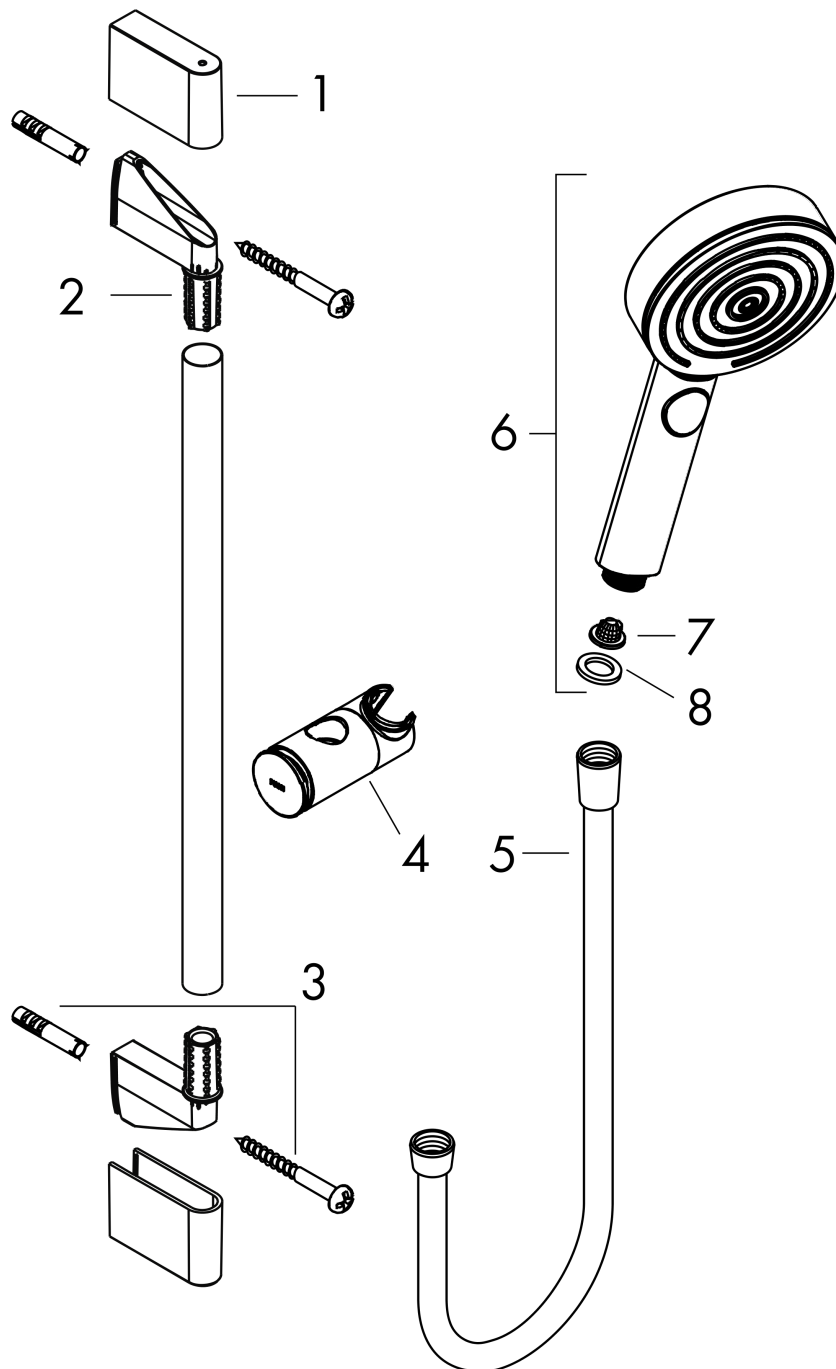

Pulsify Select S
doucheset 3jet Relaxation met glijstang 90 cm
 Oppervlakte finish: **chrom** Artikelnummer: **24170000**

Beschrijving

- bestaat uit: handdouche, glijstang, schuifstuk, Doucheslang
- diameter handdouche 105 mm
- PowderRain, IntenseRain, massagestraal
- handige straalkeuze via Select-knop
- traploos in hoogte verstelbaar
- in hoogte verstelbaar schuifstuk met vergrendelend push-schuifstuk
- handdouchehouder van kunststof/metaal
- wandhouders gemaakt van kunststof
- profielbuis: ronde
- buislengte: 959 mm
- diameter glijstang: 22 mm
- boorafstand 915 mm
- doucheslang met conische moer aan beide uiteinden
- draaikoppeling voorkomt dat de slang in de knoop raakt

Artikeldetails

Vrijblijvende advies verkoopprijs excl. BTW	122,05 €
Vrijblijvende advies verkoopprijs incl. BTW	147,68 €

Technologie

Designprijzen

reddot winner 2021

Productfoto

Maattekening

Pulsify Select S
doucheset 3jet Relaxation met glijstang 90 cm
 Oppervlakte finish: **chrom** Artikelnummer: **24170000**

Doorstroomdiagram

De verbruikswaarden werden in overeenstemming met de praktijk met de bijbehorende armaturen (thermostaat/mengkraan/inbouwventiel) gemeten.

Pulsify Select S
doucheset 3jet Relaxation met glijstang 90 cm
 Oppervlakte finish: **chrom** Artikelnummer: **24170000**

Explosietekening

Bouwjaar: >06/21

Pulsify Select S
doucheset 3jet Relaxation met glijstang 90 cm
 Oppervlakte finish: **chroom** Artikelnummer: **24170000**

Reserveonderdelenlijst

Bouwjaar: >06/21

Regel	Beschrijving	Artikelnummer	Prijs incl. BTW	VE
1	afdekkap	95217000	-	1
2	wandsteun	95218000	-	1
3	bevestigingsmateriaal	96179000	-	1
4	schuifstuk cpl.	93517000	-	1
5	doucheslang Isiflex'B 1,60 m	28276000	-	1
6	-	24110000	-	1
7	zeef	92672000	-	1
8	dichting	98058000	-	1
a	opvulschijf 7 mm	97450000	-	1