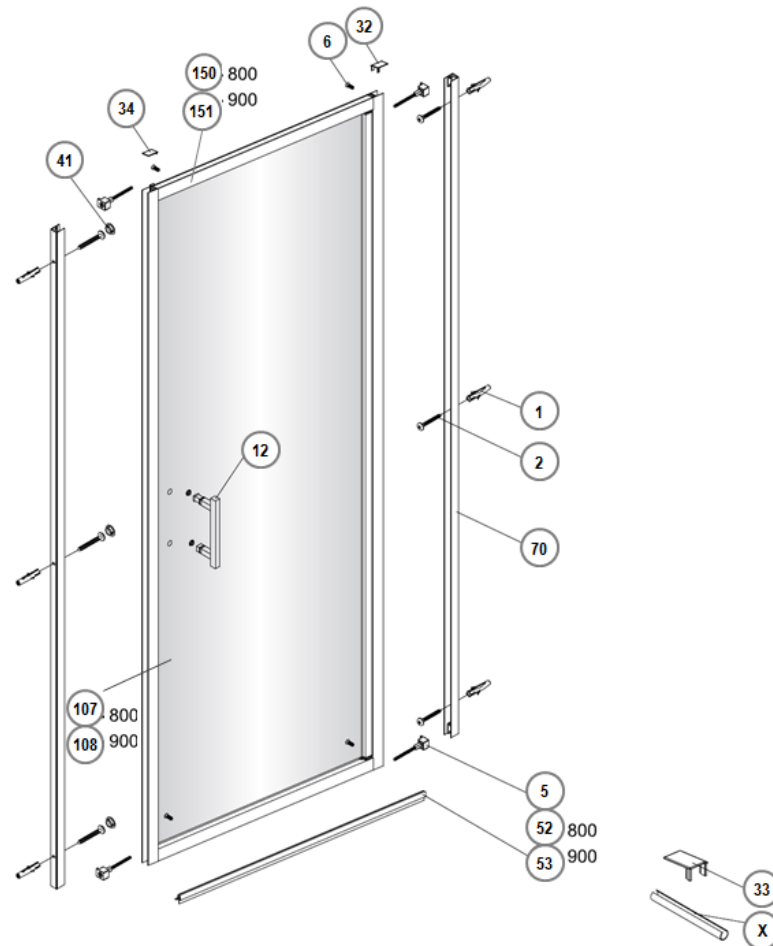

<b>SKU 224113</b>	<b>SKU 224114</b>
SWING EASY – PIVOT DOOR - 80X195 - CHROME	SWING EASY – PIVOT DOOR - 90X195 - CHROME
SWING EASY – DRAAIDEUR - 80X195 - CHROOM	SWING EASY – DRAAIDEUR - 90X195 - CHROOM
SWING EASY – PORTE PIVOTANTE - 80X195 - CHROME	SWING EASY – PORTE PIVOTANTE - 90X195 - CHROME
SWING EASY – DREHTÜR - 80X195 - CHROM	SWING EASY – DREHTÜR - 90X195 - CHROM

No.	Description (English)	Description (Dutch)	Description (French)	Spare part SKU
1	Ø6mm Plug	Ø6mm plug	Bouchon Ø6mm	224390
2	Self-tapping screw ST4x40	Schroef ST4x40	Vis ST4x40	224435
5	Side fixation	Zijkant fixatie	Fixation latérale	224435
6	Self-tapping screw ST4x12 c/s	Schroef ST4x12 c/s	Vis autotaraudeuse ST4x12 c/s	224391
12	Handle (set inc covers)	Greep (set inclusief deksel)	Poignée (set incluant les couvercles)	224391
32	Plastic cover	Plastic kappen	Couvercle en plastique	224404
33	Plastic cover	Plastic kappen	Couvercle en plastique	224404
34	Plastic cover	Plastic kappen	Couvercle en plastique	224405
41	Plastic cover (chrome)	Plastic kappen (chromo)	Couvercle en plastique (chrome)	224405
52	Bottom seal (800 mm)	Bodem dichting (800mm)	Joint du dessous (800mm)	224415
53	Bottom seal (900 mm)	Bodem dichting (900mm)	Joint du dessous (900mm)	224416
70	Aluminium Profile	Aluminium profiel	Profil en aluminium	224436
107	Glass Pivot Door for 800mm	Glazen draaideur voor 800mm	Porte pivotante en verre pour 800mm	
108	Glass Pivot Door for 900mm	Glazen draaideur voor 900mm	Porte pivotante en verre pour 900mm	
150	Pivot Door Frame for 800mm	Draaideur montuur voor 800mm	Cadre de porte pivotante pour 800mm	
151	Pivot Door Frame for 900mm	Draaideur montuur voor 900mm	Cadre de porte pivotante pour 900mm	
X	Guide for installation	Installatie handleiding	Manuel d'installation	