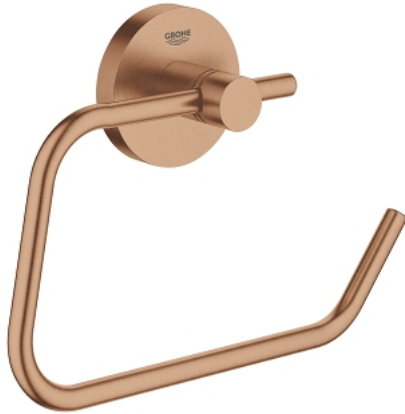

40 689 DL1 ESSENTIALS WC-ROLHOUDER

PRODUCTOMSCHRIJVING

- materiaal: metaal
- zonder deksel
- verborgen bevestiging
- GROHE StarLight schitterende chromafwerking
- geschikt voor schroeven (inclusief schroeven en pluggen) of lijmen (lijm 40 915 000 wordt apart verkocht)