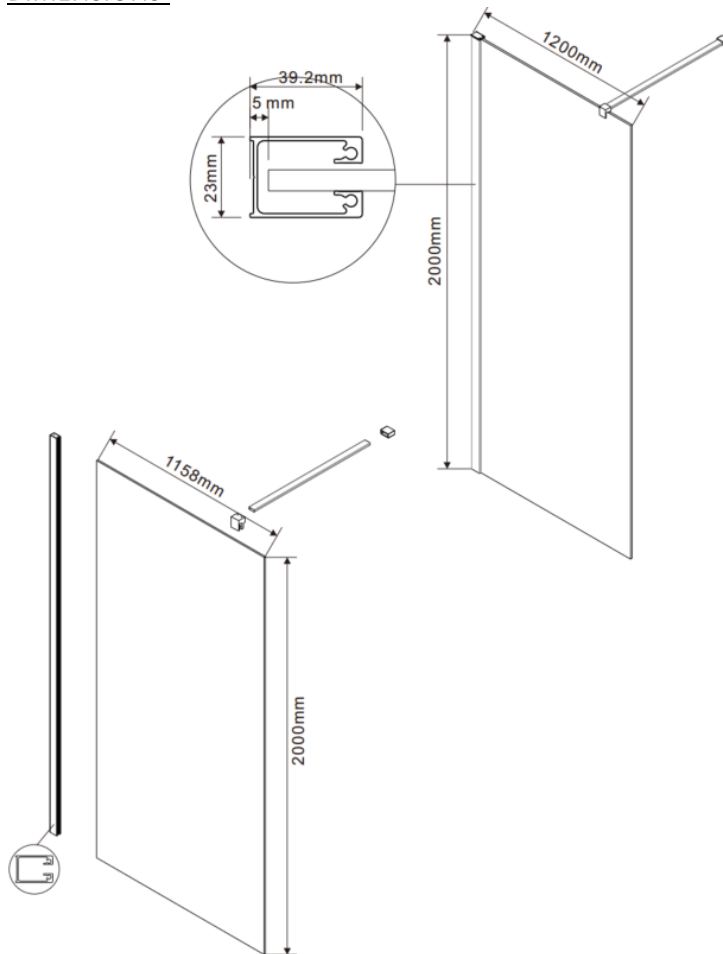

Van Marcke

WALK IN – PAROI FIXE POUR DOUCHE À L'ITALIENNE – 120 X 200 CM

SKU 228025

PHOTO:

DIMENSIONS:

Type portes de douche	Paroi fixe pour douche à l'italienne
Matériel profil	Aluminium
Finition profil	Chrome
Extensibilité	1163-1188 mm
Finition verre	Verre de sécurité transparent
Épaisseur verre	8 mm
Traitement verre	Easy clean - anticalcaire
Combinaisons	Peut-être combiné avec une autre paroi fixe
Réversible	Oui
Poignée	Non
Jeu de fixation	Oui
Certificats	CE
Poids net	51.50 kg
Garantie	5 ans
Extra	Barre de stabilisation inclus