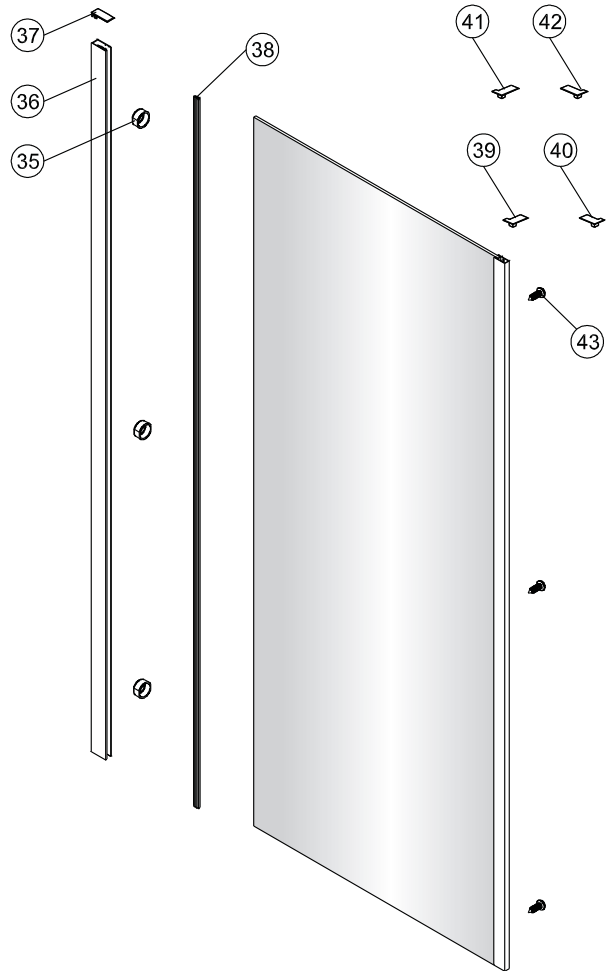

MONTAGEHANDLEIDING
INSTRUCTION DE MONTAGE
MONTAGEANLEITUNG

VM Origine Swing Easy 224116 - 224117

COMBINATIE MET VASTE WAND
COMBINAISON AVEC PAROI FIXE
KOMBINATION MIT DUSCHWAND

VASTE WAND / PAROI FIXE / DUCHEWAND

COMBINATIE MET VASTE WAND
 COMBINAISON AVEC PARI FIXE
 KOMBINATION MIT DUSCHWAND

VASTE WAND
 PARI FIXE
 DUCHWAND

224116, 224117

VASTE WAND
 PARI FIXE
 DUCHWAND

224116, 224117

SCHUIFDEUR
 PORTE COULISSANTE
 SCHIEBETÜR

224111, 224112

DRAAIDEUR
 PORTE PIVOTANTE
 DREHTÜR

224113, 224114

1

	B(mm)
XTR80X	775~790
XTR90X	875~890

2a

VASTE WAND
PAROI FIXE
DUCHWAND

+