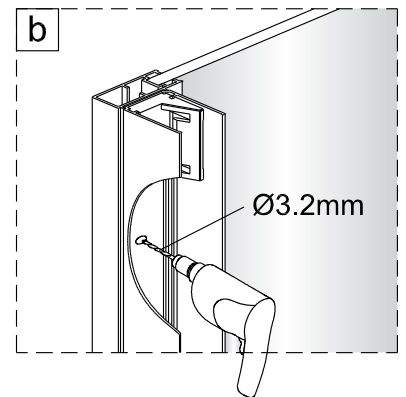

1

	B(mm)
XTR80X	775~790
XTR90X	875~890

2a

VASTE WAND
PAROI FIXE
DUCHWAND

+

DRAAIDEUR
PORTE PIVOTANTE
DREHTÜR