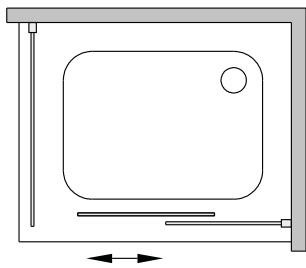

MONTAGEHANDLEIDING
INSTRUCTION DE MONTAGE
MONTAGEANLEITUNG

VM Origine Swing Easy 224116 - 224117

COMBINATIE MET VASTE WAND
COMBINAISON AVEC PAROI FIXE
KOMBINATION MIT DUSCHWAND

VASTE WAND / PAROI FIXE / DUCHEWAND

COMBINATIE MET VASTE WAND
 COMBINAISON AVEC PARI FIXE
 KOMBINATION MIT DUSCHWAND

VASTE WAND
 PARI FIXE
 DUCHWAND

224116, 224117

VASTE WAND
 PARI FIXE
 DUCHWAND

224116, 224117

SCHUIFDEUR
 PORTE COULISSANTE
 SCHIEBETÜR