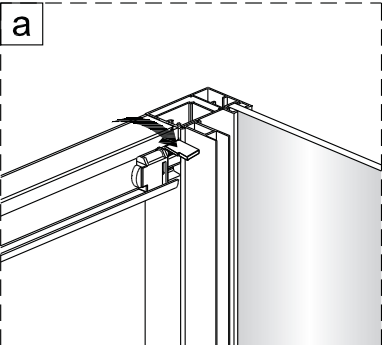

+

DRAAIDEUR
PORTE PIVOTANTE
DREHTÜR

4b

VASTE WAND
PAROI FIXE
DUCHWAND

+

SCHUIFDEUR
PORTE COULISSANTE
SCHIEBETÜR

VASTE WAND
PAROI FIXE
DUCHWAND

+

SCHUIFDEUR
PORTE COULISSANTE
SCHIEBETÜR

VASTE WAND
PAROI FIXE
DUCHWAND

+

DRAAIDEUR
PORTE PIVOTANTE
DREHTÜR

5

OR