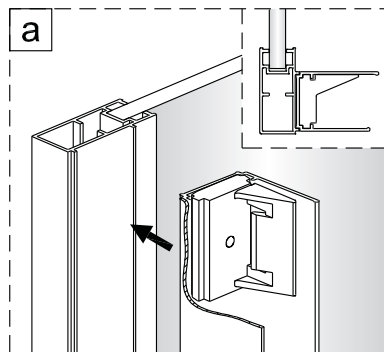

224111, 224112

DRAAIDEUR
 PORTE PIVOTANTE
 DREHTÜR

224113, 224114

1

	B(mm)
XTR80X	775~790
XTR90X	875~890

2a

VASTE WAND
PAROI FIXE
DUCHWAND

+

DRAAIDEUR
PORTE PIVOTANTE
DREHTÜR

2b

VASTE WAND
PAROI FIXE
DUCHWAND

+

SCHUIFDEUR
PORTE COULISSANTE
SCHIEBETÜR

3

4a

VASTE WAND
PAROI FIXE
DUCHWAND