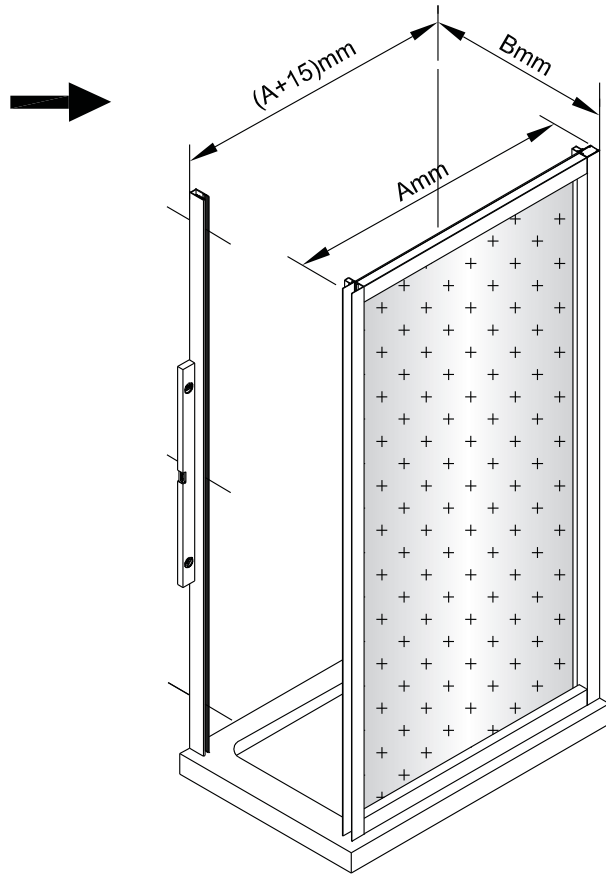

224111, 224112

DRAAIDEUR
 PORTE PIVOTANTE
 DREHTÜR

224113, 224114

1

	B(mm)
XTR80X	775~790
XTR90X	875~890

2a

VASTE WAND
PAROI FIXE
DUCHWAND

+