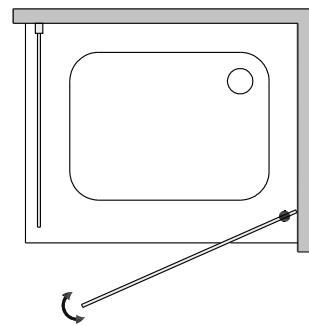

MONTAGEHANDLEIDING
INSTRUCTION DE MONTAGE
MONTAGEANLEITUNG

VM Origine Swing Easy 224116 - 224117

COMBINATIE MET VASTE WAND
COMBINAISON AVEC PAROI FIXE
KOMBINATION MIT DUSCHWAND

VASTE WAND / PAROI FIXE / DUCHEWAND

COMBINATIE MET VASTE WAND
 COMBINAISON AVEC PARI FIXE
 KOMBINATION MIT DUSCHWAND

VASTE WAND
 PARI FIXE
 DUCHWAND

224116, 224117

VASTE WAND
 PARI FIXE
 DUCHWAND

224116, 224117

SCHUIFDEUR
 PORTE COULISSANTE
 SCHIEBETÜR