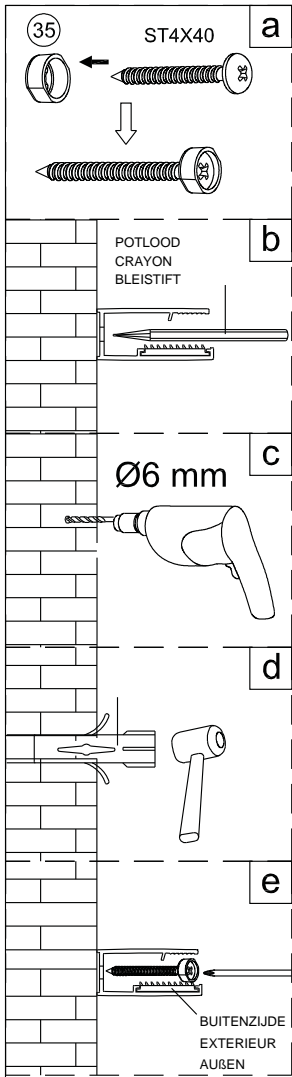

MONTAGEHANDLEIDING
INSTRUCTION DE MONTAGE
MONTAGEANLEITUNG

VM Origine Swing Easy 224116 - 224117

COMBINATIE MET VASTE WAND
COMBINAISON AVEC PAROI FIXE
KOMBINATION MIT DUSCHWAND

VASTE WAND / PAROI FIXE / DUCHEWAND

COMBINATIE MET VASTE WAND
 COMBINAISON AVEC PARI FIXE
 KOMBINATION MIT DUSCHWAND

VASTE WAND
 PARI FIXE
 DUCHWAND

224116, 224117

VASTE WAND
 PARI FIXE
 DUCHWAND

224116, 224117

SCHUIFDEUR
 PORTE COULISSANTE
 SCHIEBETÜR

224111, 224112

DRAAIDEUR
 PORTE PIVOTANTE
 DREHTÜR

224113, 224114

1

	B(mm)
XTR80X	775~790
XTR90X	875~890

2a

VASTE WAND
PAROI FIXE
DUCHWAND

+

DRAAIDEUR
PORTE PIVOTANTE
DREHTÜR

2b

VASTE WAND
PAROI FIXE
DUCHWAND

+

SCHUIFDEUR
PORTE COULISSANTE
SCHIEBETÜR

3

4a

VASTE WAND
PAROI FIXE
DUCHWAND