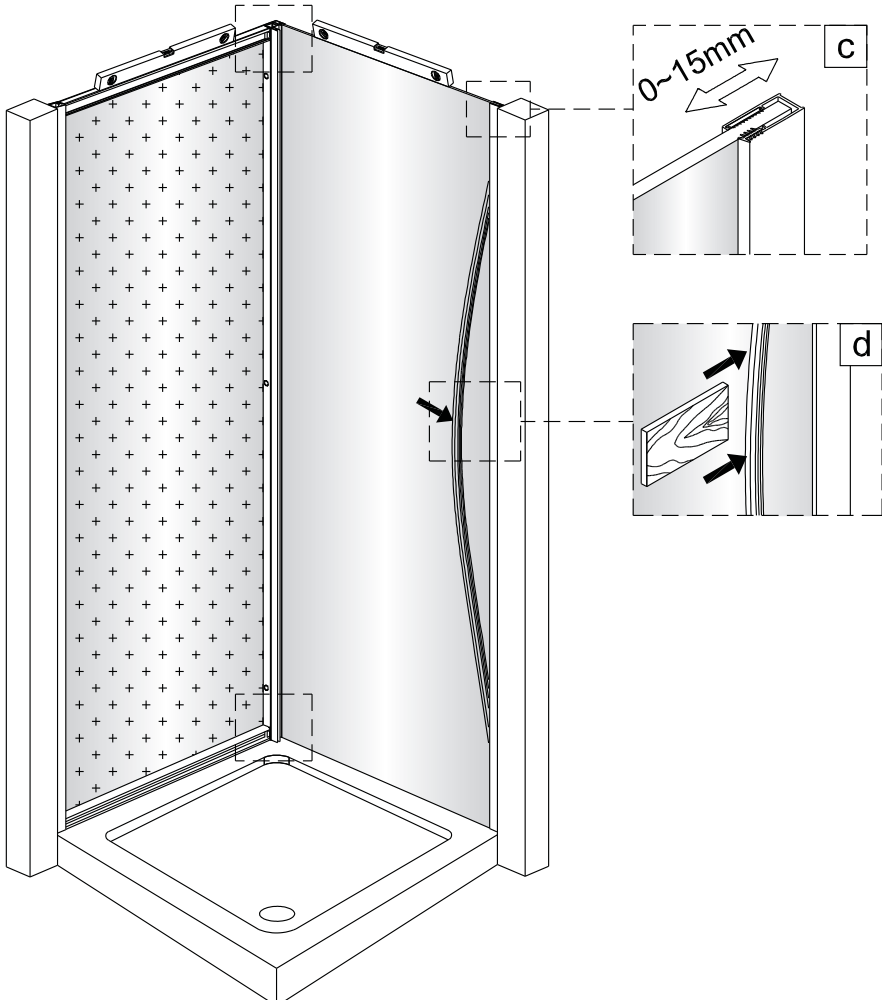

+

DRAAIDEUR
PORTE PIVOTANTE
DREHTÜR

4b

VASTE WAND
PAROI FIXE
DUCHWAND

+

SCHUIFDEUR
PORTE COULISSANTE
SCHIEBETÜR

VASTE WAND
PAROI FIXE
DUCHWAND

+

SCHUIFDEUR
PORTE COULISSANTE
SCHIEBETÜR

VASTE WAND
PAROI FIXE
DUCHWAND

+

DRAAIDEUR
PORTE PIVOTANTE
DREHTÜR

5

OR