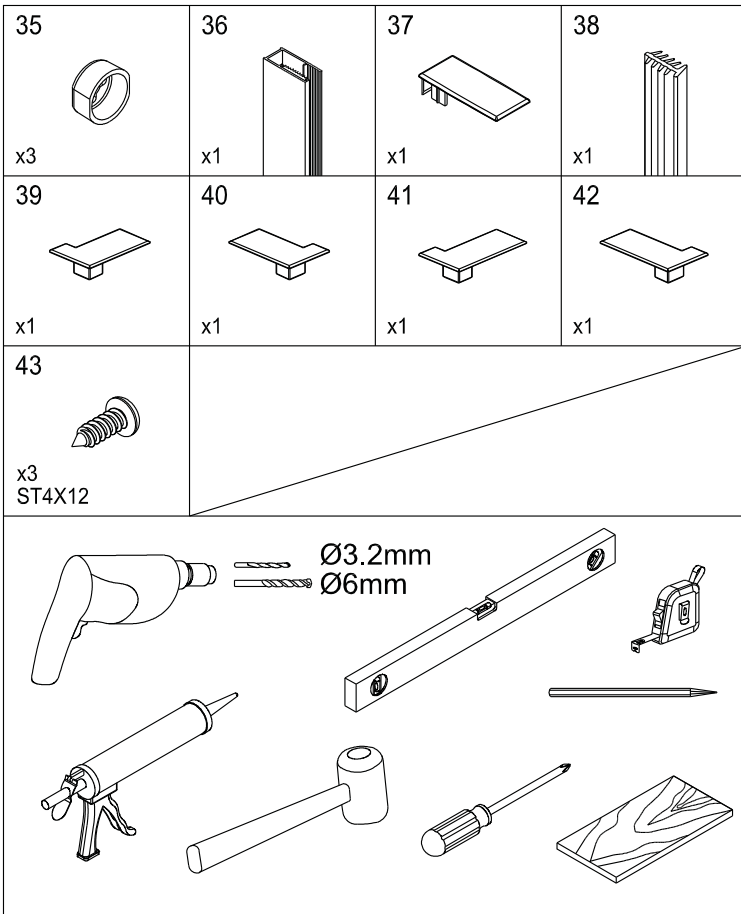

MONTAGEHANDLEIDING
INSTRUCTION DE MONTAGE
MONTAGEANLEITUNG

VM Origine Swing Easy 224116 - 224117

COMBINATIE MET VASTE WAND
COMBINAISON AVEC PAROI FIXE
KOMBINATION MIT DUSCHWAND

VASTE WAND / PAROI FIXE / DUCHEWAND

224111, 224112

DRAAIDEUR
 PORTE PIVOTANTE
 DREHTÜR

224113, 224114

1

	B(mm)
XTR80X	775~790
XTR90X	875~890

2a

VASTE WAND
PAROI FIXE
DUCHWAND

+