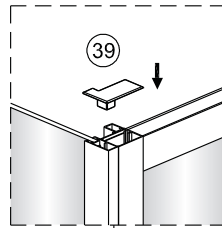

VASTE WAND
PAROI FIXE
DUCHWAND

+

SCHUIFDEUR
PORTE COULISSANTE
SCHIEBETÜR

VASTE WAND
PAROI FIXE
DUCHWAND

+

DRAAIDEUR
PORTE PIVOTANTE
DREHTÜR

5