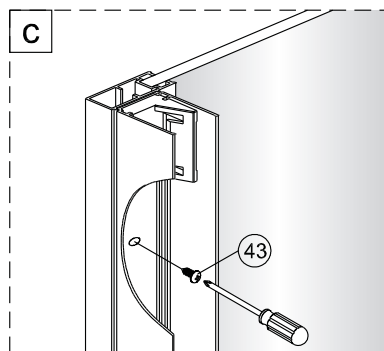

1

	B(mm)
XTR80X	775~790
XTR90X	875~890

2a

VASTE WAND
PAROI FIXE
DUCHWAND

+

DRAAIDEUR
PORTE PIVOTANTE
DREHTÜR