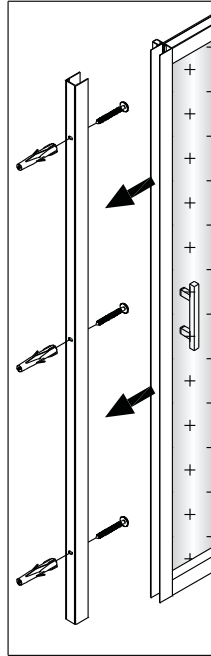

MONTAGEHANDLEIDING
INSTRUCTION DE MONTAGE
MONTAGEANLEITUNG

VM Origine Swing Easy 224116 - 224117

COMBINATIE MET VASTE WAND
COMBINAISON AVEC PAROI FIXE
KOMBINATION MIT DUSCHWAND

VASTE WAND / PAROI FIXE / DUCHEWAND

COMBINATIE MET VASTE WAND
 COMBINAISON AVEC PARI FIXE
 KOMBINATION MIT DUSCHWAND

VASTE WAND
 PARI FIXE
 DUCHWAND

224116, 224117

VASTE WAND
 PARI FIXE
 DUCHWAND

224116, 224117

SCHUIFDEUR
 PORTE COULISSANTE
 SCHIEBETÜR

224111, 224112

DRAAIDEUR
 PORTE PIVOTANTE
 DREHTÜR

224113, 224114

1

	B(mm)
XTR80X	775~790
XTR90X	875~890

2a

VASTE WAND
PAROI FIXE
DUCHWAND

+

DRAAIDEUR
PORTE PIVOTANTE
DREHTÜR

2b

VASTE WAND
PAROI FIXE
DUCHWAND

+

SCHUIFDEUR
PORTE COULISSANTE
SCHIEBETÜR

3

4a

VASTE WAND
PAROI FIXE
DUCHWAND