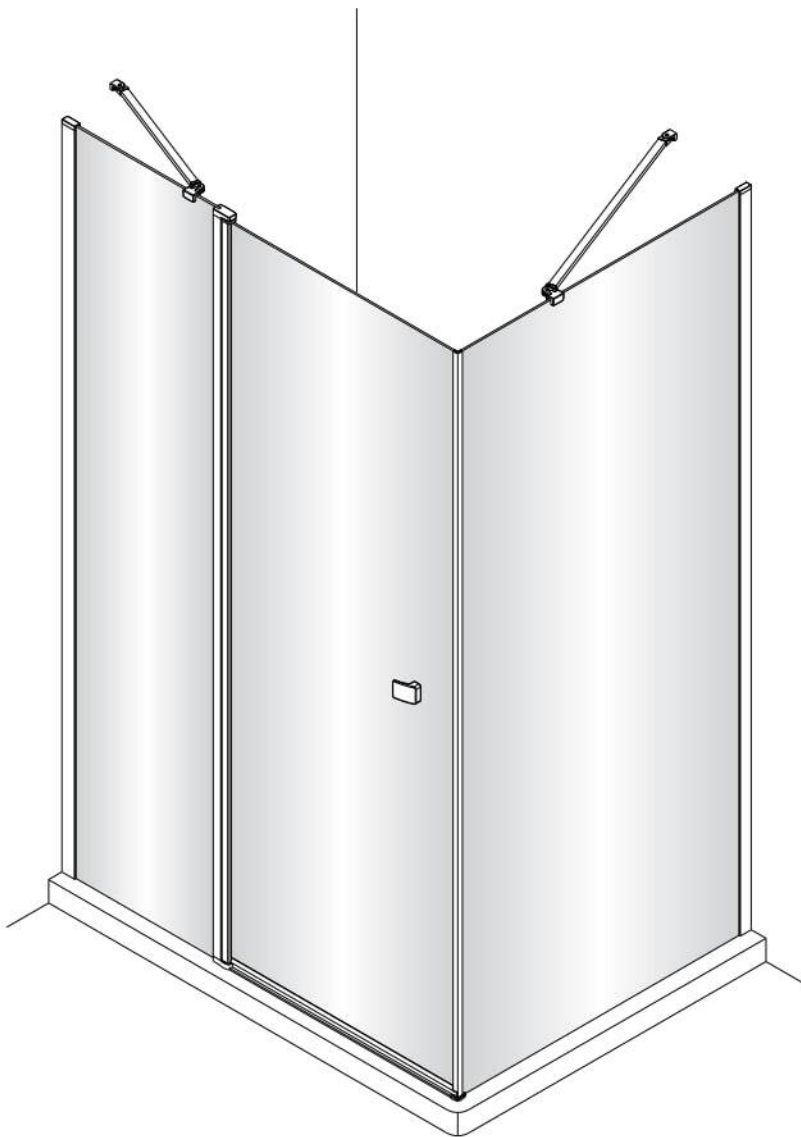

Alterna

Montagehandleiding Free Match

Segment Draaideur + Zijwand Voor Draaideur

LET OP! Gehard veiligheidsglas. Voorzichtig hanteren!
Zet de glaswand niet op een van de punten,
want daardoor kan hij breken.