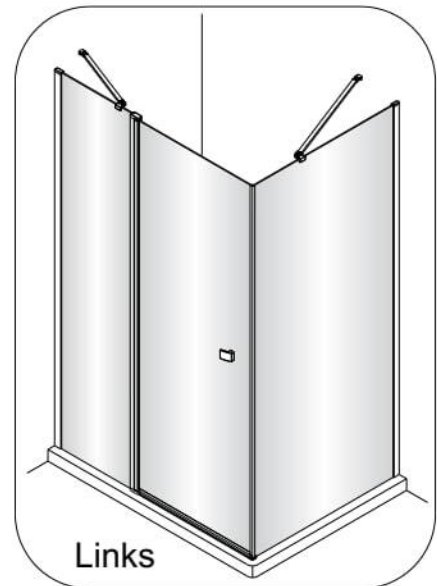

Alterna

Montagehandleiding Free Match

Segment Draaideur + Zijwand Voor Draaideur

LET OP! Gehard veiligheidsglas. Voorzichtig hanteren!
Zet de glaswand niet op een van de punten,
want daardoor kan hij breken.