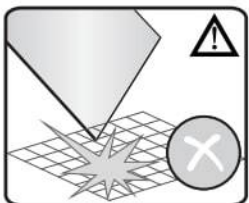

Alterna

Montagehandleiding Free Match

Segment Draaideur + Zijwand Voor Draaideur

LET OP! Gehard veiligheidsglas. Voorzichtig hanteren!
Zet de glaswand niet op een van de punten,
want daardoor kan hij breken.