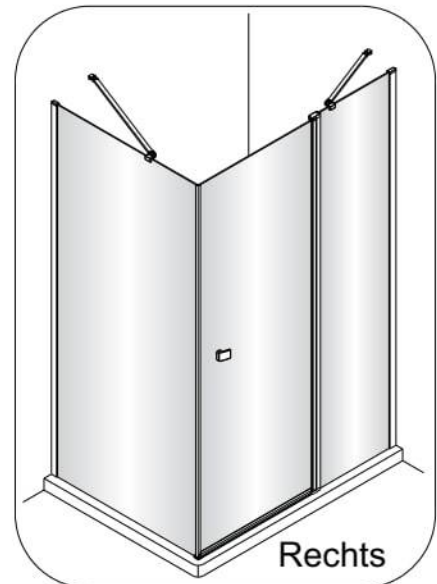

Alterna

Montagehandleiding Free Match

Segment Draaideur + Zijwand Voor Draaideur

LET OP! Gehard veiligheidsglas. Voorzichtig hanteren!
Zet de glaswand niet op een van de punten,
want daardoor kan hij breken.