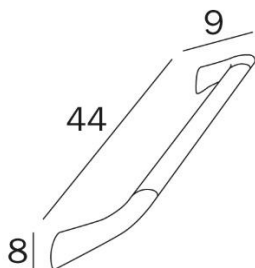

**SCURA – HANDGREEP ZWART SOFT TOUCH/CHROOM**

**SKU 215739**

**DIMENSIONS:**

**Lengte: 440 mm**  
**Breedte: 80 mm**  
**Diepte: 90 mm**

<b>Materiaal</b>	<b>Messing</b>
<b>Kleur</b>	<b>Zwart en chroom</b>
<b>Bevestiging</b>	<b>Wandmontage</b>
<b>Kenmerken</b>	<b>Bevestigingsmateriaal inbegrepen</b>