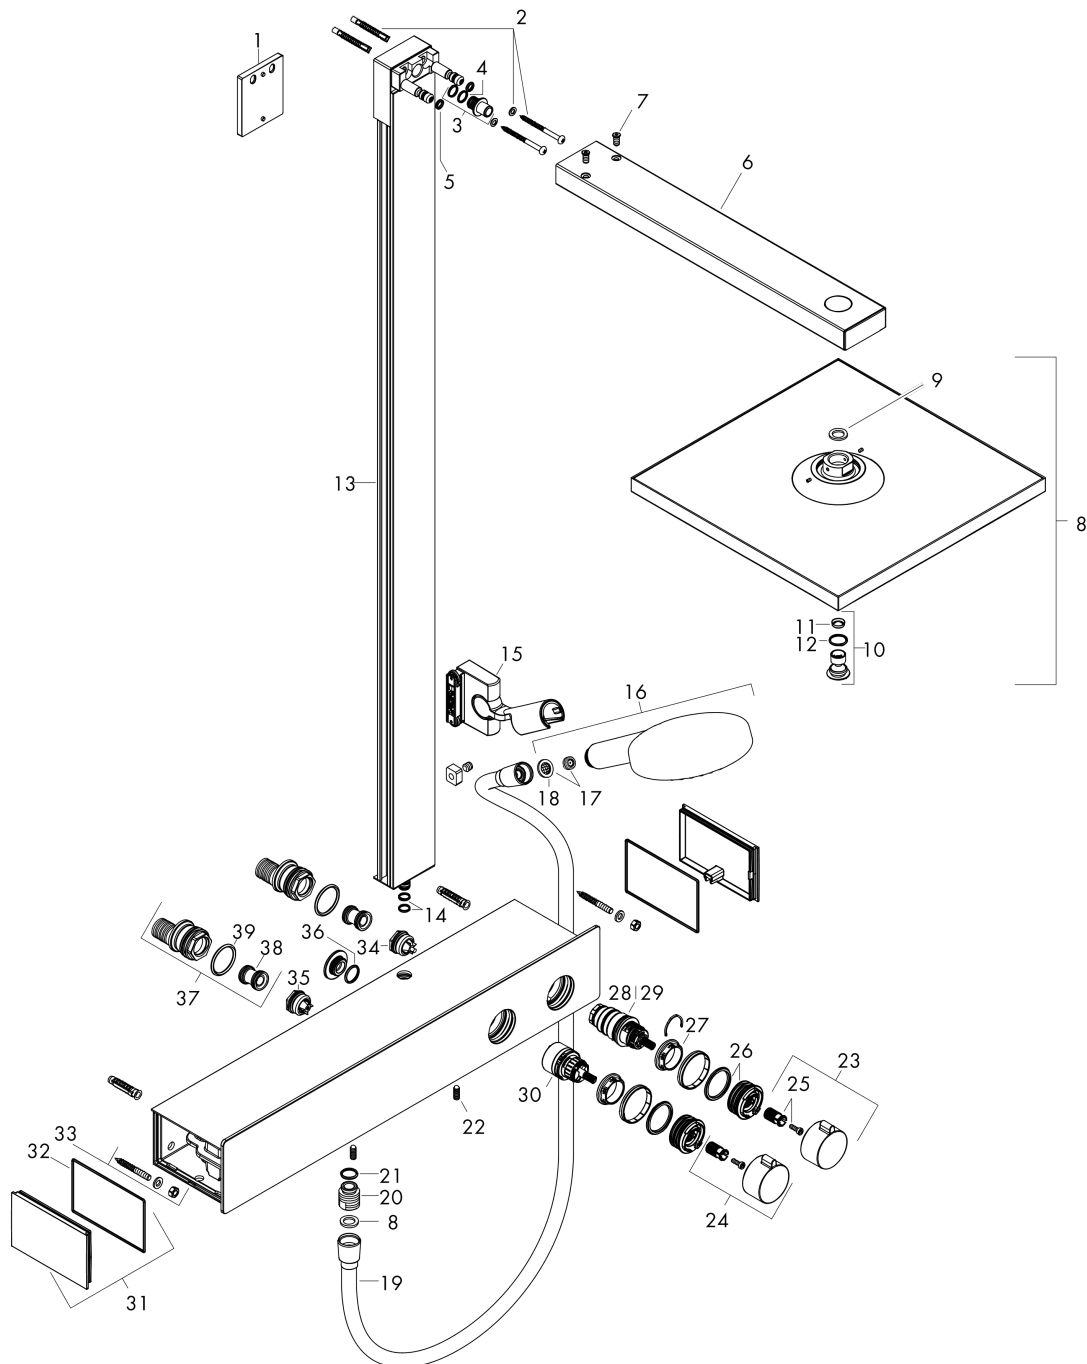

Raindance E
Showerpip 300 1jet EcoSmart 9 l/min met ShowerTablet 600
Oppervlakte finish: **chrom** Artikelnummer: **27364000**

Explosietekening

Bouwjaar: >10/17

Raindance E

Showerpipen 300 1jet EcoSmart 9 l/min met ShowerTablet 600

Oppervlakte finish: **chrom** Artikelnummer: **27364000**

Reserveonderdelenlijst

Bouwjaar: >10/17

Regel	Beschrijving	Artikelnummer	Prijs incl. BTW	VE
1	opvulschijf 7 mm	93146000	-	1
2	bevestigingsmateriaal	96179800	-	1
3	aansluiting	93992000	-	1
4	O-ring 10x1,5	98123000	-	1
5	O-ring 6x2	98458000	-	1
6	douche-arm	93221000	-	1
7	schroef	93431000	-	1
8	Hoofdouche	93220000	-	1
9	dichting	98058000	-	1
10	luchtjets (Eco)	93137000	-	1
11	zeef	93128000	-	1
12	O-ring 15x2	98163000	-	1
13	stijgbuis met afdekking (950 mm)	93222000	-	1
14	O-ring 9x1,5	98117000	-	1
15	schuifstuk cpl.	93100000	-	1
16	Handdouche	26531000	-	1
17	doorstroombegrenzer (9 l/min)	95659000	-	1
18	zeefdichting	94246000	-	1
19	doucheslang Isiflex'B 1,60 m	28276000	-	1
20	aansluiting	95392000	-	1
21	O-ring 14x2	98129000	-	1
22	inbusschroef M6x16 inclusief O-ring 29x3	98372000	-	1
23	greep	93227000	-	1
24	kraangreep	93226000	-	1
25	greepadapter m. schroef	93228000	-	1
26	aanslagring	93229000	-	1
27	moer	98913000	-	1
28	temperatuur regeleenheid	98282000	-	1
29	regeleenheid voor uitgewisseld aansluitingen	92373000	-	1
30	bovendeel met omstelling	98283000	-	1
31	afdekkap	93225000	-	1
32	O-ring 76x2,5	98431000	-	1
33	bevestigingsmateriaal	98744000	-	1
34	terugslagklep met zeef	93224000	-	1
35	terugslagklep (drukbestendig tot 2 MPa)	93223000	-	1
36	O-ring 16x2	98133000	-	1
37	S-koppelingenset	95772000	-	1
38	O-ring 29x3	98371000	-	1
39	slagdemper	96429000	-	1