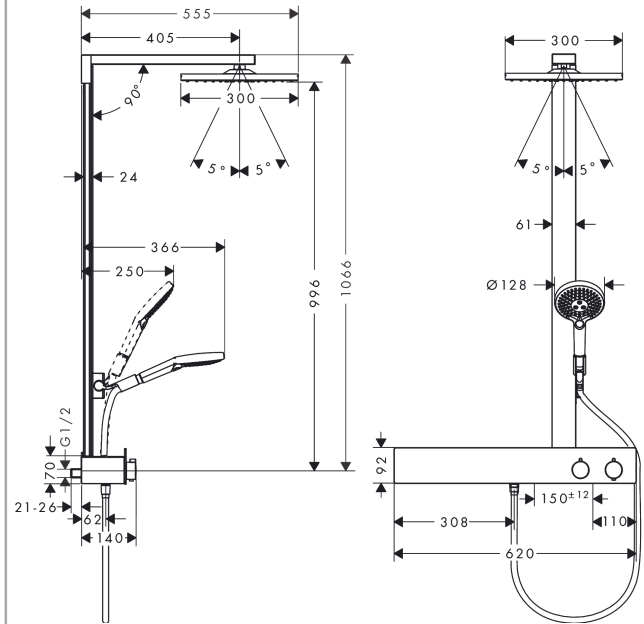

Raindance E**Showerpipe 300 1jet EcoSmart 9 l/min met ShowerTablet 600**Oppervlakte finish: **chrom** Artikelnummer: **27364000****Beschrijving**

- bestaat uit: Hoofddouche, handdouche, douchethermostaat, Doucheslang, douchehouder
- Hoofddouche Raindance E 300 Air 1jet
- afmeting hoofddouche: 300 x 300 mm
- straalsoort hoofddouche: RainAir volle zachte regenstraal
- planchet aluminium geanodiseerd
- straalsoort handdouche: RainAir volle zachte regenstraal, Rain, Whirl intensieve massagestraal
- maximale doorstroomhoeveelheid bij 3 bar: 9 l/min
- minimale bedrijfsdruk: 1,5 bar
- maximale bedrijfsdruk: 10 bar
- kogelgewricht: hoek hoofddouche verstelbaar
- 90° in positie verstelbare handdouchehouder, zwenkbaar naar links en rechts, omhoog en omlaag
- stangbreedte: 61 mm
- lengte douchearm hoofddouche: 405 mm
- CoolContact thermostaat: Zorgt dat de buitenkant niet warm wordt, waardoor douchen nog veiliger wordt
- thermostaat ShowerTablet 600
- veiligheidsblokkering bij 40°C
- SafetyFunctie: maximale warmwatertemperatuur vooraf instelbaar
- functies bediend met draaigreep
- er kunnen niet 2 uitlaten tegelijk stromen
- hartafstand 150 ± 12 mm
- intrinsiek veilig tegen terugstroming
- buislengte: 1000 mm
- 2 functies

Artikeldetails

| | |
|---|------------|
| Vrijblijvende advies verkoopprijs excl. BTW | 1.943,05 € |
| Vrijblijvende advies verkoopprijs incl. BTW | 2.351,09 € |

Technologie

Raindance E
Showerpip 300 1jet EcoSmart 9 l/min met ShowerTablet 600
 Oppervlakte finish: **chrom** Artikelnummer: **27364000**

Productfoto

Maattekening

Doorstroombiagram

- ① Handdouche
- ② Hoofddouche

Raindance E
Showerpip 300 1jet EcoSmart 9 l/min met ShowerTablet 600
 Oppervlakte finish: **chrom** Artikelnummer: **27364000**

Explosietekening