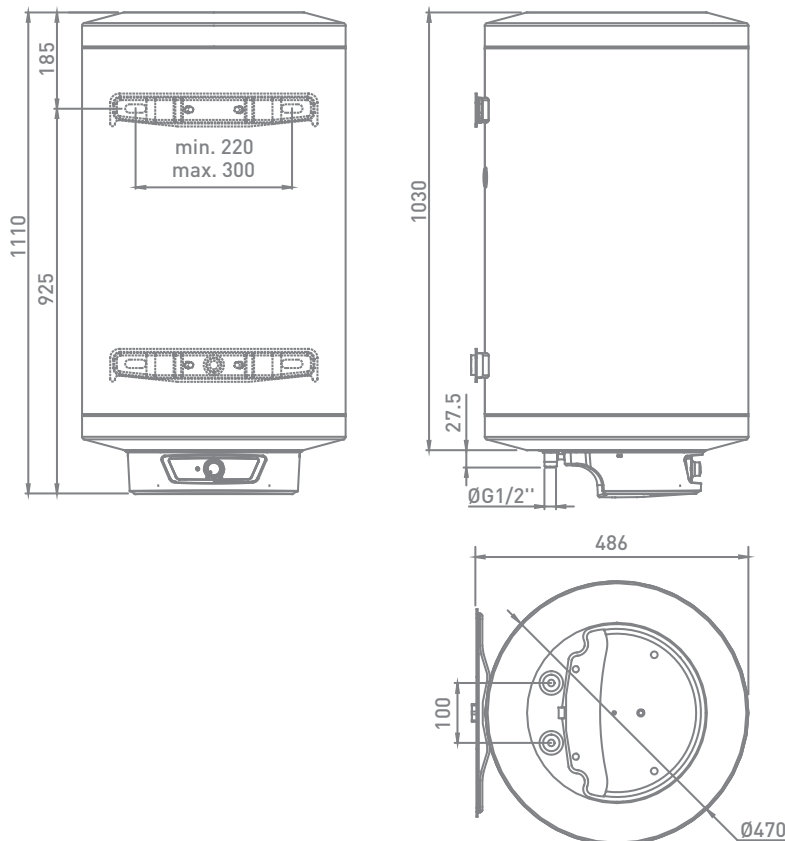

REFERENTIE RÉFÉRENCE	291107
INHOUD LITRAGE	120L
WEERSTAND RÉSISTANCE	NATTE WEERSTAND RÉSISTANCE BLINDÉE
VERMOGEN PUISSANCE	2000W
ENERGIEKLASSE LABEL ÉNERGETIQUE	C
TAPPROFIEL PROFIL DE SOUTIRAGE	L
MODEL MODÈLE	MUURMODEL VERTICAAL MODÈLE MURAL VERTICAL
SPANNING VOLTAGE	230 V MONO
WATERDRUK MAX PRESSION EAU MAX	8 BAR
STROOMSTERKTE AMPÉRAGE	8,7A
OPWARMTIJD TEMPS DE CHAUFFE ΔT = 50°K	3H22MIN
GEWICHT KG POIDS KG	29,3
ISOLATIEFOAM MOUSSE D'ISOLATION	ISOLATIE: 0% CFK POLYURETHAAN ISOLATION: 0% CFK POLYURÉTHANE
ONDERHOUDSCOËFFICIËNT COEFFICIENT D'ENTRETIEN KWH/24H	1,28
MATERIE KUIP MATIÈRE DE LA CUVE	STAAL GEËMAILLEERD ACIER ÉMAILLÉ
BESCHERMINGSKLASSE CLASSE DE PROTECTION	IP24
KEURNORM CERTIFICAT	CE
GARANTIE KUIP GARANTIE CUVE	5 JAAR / ANS
GARANTIE ELEKTRONICA GARANTIE ELECTRO	5 JAAR / ANS
AANSLUITING WATER CONNEXION D'EAU	1/2"