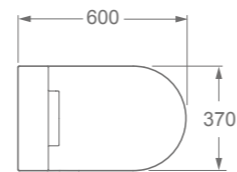

Het zuivere gemak van de Briosso douchewc

Douchewc spoelrandloos met afstandsbediening

Adviesprijs: € 1.599,00
 Artikelnummer: 1787660
 Afmetingen: 60x37x40,2 cm (lxbxh)

Intelligente functies

- Sproeier, water- en luchttemperatuur, waterdruk en luchtsnelheid individueel in te stellen
- Bediening met afstandsbediening of draaiknop met slimme technologie
- Zitting eenvoudig te verwijderen in een hoek van 90 graden
- Volledige oppervlaktereiniging voor maximale hygiëne bij elke spoeling
- Randloze closet voor eenvoudige reiniging
- Zelfreinigende, antibacteriële sproeier
- Signaal wanneer ontkalken nodig is
- LED nachtlucht
- Automatisch werkende ontgeurende ventilator