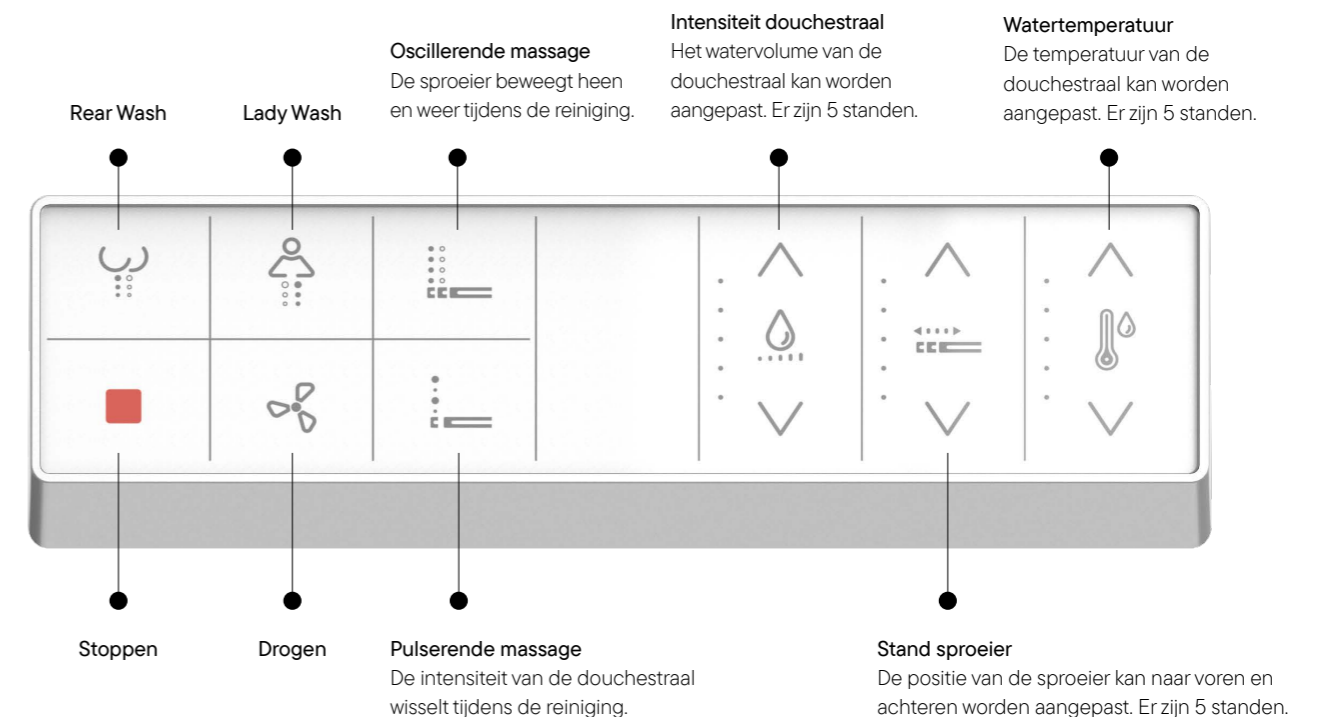

De keramische basis heeft een nieuwe randloze spoelstructuur, waardoor bij elke spoeling de gehele binnenzijde hygiënisch gereinigd wordt.

Het complete comfort van de Briosso douchewc

Verfijnde technologie

Drogen

Temperatuur warme lucht

stop

Lady Wash

Draai de knop naar voren. De reiniging begint. Draai aan de knop om de waterintensiteit hoger (knop vooruit) of lager in te stellen. De Lady Wash duurt 3 minuten of tot u de knop indrukt.

Lady Wash

Intensiteit douchestraal

stop

Afstandsbediening

Met de afstandsbediening (op batterij) kunt u de douchewc naar uw individuele voorkeuren inregelen. Heldere iconen geven aan met welke knop u wat kunt instellen: de sproeier, het watervolume, de watertemperatuur en de temperatuur van de warme lucht. De douchewc wordt uiteraard geleverd inclusief heldere handleiding.

Het zuivere gemak van de Briosso douchewc

Douchewc spoelrandloos met afstandsbediening

Adviesprijs: € 1.599,00
 Artikelnummer: 1787660
 Afmetingen: 60x37x40,2 cm (lxbxh)

Intelligente functies

- Sproeier, water- en luchttemperatuur, waterdruk en luchtsnelheid individueel in te stellen
- Bediening met afstandsbediening of draaiknop met slimme technologie
- Zitting eenvoudig te verwijderen in een hoek van 90 graden
- Volledige oppervlaktereiniging voor maximale hygiëne bij elke spoeling
- Randloze closet voor eenvoudige reiniging
- Zelfreinigende, antibacteriële sproeier
- Signaal wanneer ontkalken nodig is
- LED nachtlucht
- Automatisch werkende ontgeurende ventilator