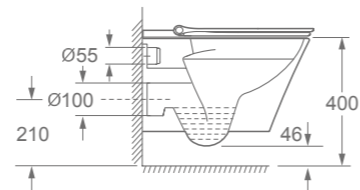

Lady Wash

Intensiteit douchestraal

stop

Afstandsbediening

Met de afstandsbediening (op batterij) kunt u de douchewc naar uw individuele voorkeuren inregelen. Heldere iconen geven aan met welke knop u wat kunt instellen: de sproeier, het watervolume, de watertemperatuur en de temperatuur van de warme lucht. De douchewc wordt uiteraard geleverd inclusief heldere handleiding.

Het zuivere gemak van de Briosso douchewc

Douchewc spoelrandloos met afstandsbediening

Adviesprijs: € 1.599,00
 Artikelnummer: 1787660
 Afmetingen: 60x37x40,2 cm (lxbxh)

Intelligente functies

- Sproeier, water- en luchttemperatuur, waterdruk en luchtsnelheid individueel in te stellen
- Bediening met afstandsbediening of draaiknop met slimme technologie
- Zitting eenvoudig te verwijderen in een hoek van 90 graden
- Volledige oppervlaktereiniging voor maximale hygiëne bij elke spoeling
- Randloze closet voor eenvoudige reiniging
- Zelfreinigende, antibacteriële sproeier
- Signaal wanneer ontkalken nodig is
- LED nachtlucht
- Automatisch werkende ontgeurende ventilator