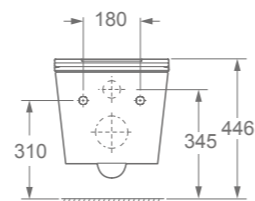

Lady Wash

Intensiteit douchestraal

stop

Afstandsbediening

Met de afstandsbediening (op batterij) kunt u de douchewc naar uw individuele voorkeuren inregelen. Heldere iconen geven aan met welke knop u wat kunt instellen: de sproeier, het watervolume, de watertemperatuur en de temperatuur van de warme lucht. De douchewc wordt uiteraard geleverd inclusief heldere handleiding.

Het zuivere gemak van de Briosso douchewc

Douchewc spoelrandloos met afstandsbediening

Adviesprijs: € 1.599,00
 Artikelnummer: 1787660
 Afmetingen: 60x37x40,2 cm (lxbxh)

Intelligente functies

- Sproeier, water- en luchttemperatuur, waterdruk en luchtsnelheid individueel in te stellen
- Bediening met afstandsbediening of draaiknop met slimme technologie
- Zitting eenvoudig te verwijderen in een hoek van 90 graden
- Volledige oppervlaktereiniging voor maximale hygiëne bij elke spoeling
- Randloze closet voor eenvoudige reiniging
- Zelfreinigende, antibacteriële sproeier
- Signaal wanneer ontkalken nodig is
- LED nachtlucht
- Automatisch werkende ontgeurende ventilator