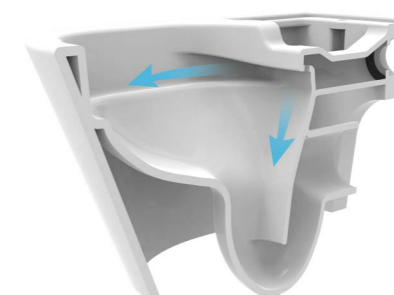

Fraai design

Het extra van de douchewc is vrijwel onzichtbaar gebleven in het ontwerp. De verfijnde technologie is verwerkt in het achterdeel van het toilet. Zo krijgt u het comfort van de douchewc en behoudt u de vloeiende uitstraling van een modern toilet. Kijk bijvoorbeeld naar de ultradunne closetzitting: zitting en deksel zijn samen minder dan 4,5 cm dik.

Slimme nachtverlichting

In het donker naar het toilet? De douchewc heeft een led oriëntatielicht met bewegingssensor. Subtiel verwerkt onder de zitting. Handig als u 's nachts het toilet bezoekt.

Randloos design

De keramische basis heeft een nieuwe randloze spoelstructuur, waardoor bij elke spoeling de gehele binnenzijde hygiënisch gereinigd wordt.

Het complete comfort van de Briosso douchewc

Verfijnde technologie