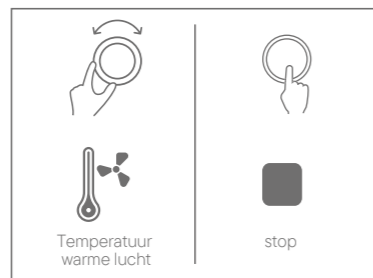

Rear wash

Intensiteit douchestraal

stop

Drogen

Als de universele douche (Rear Wash) stopt, start automatisch de functie Drogen. Draai de knop vooruit om de luchttemperatuur te verhogen en achteruit voor verlagen. Het drogen duurt 3 minuten of tot u de knop indrukt.

Drogen

Temperatuur warme lucht

stop

Lady Wash

Draai de knop naar voren. De reiniging begint. Draai aan de knop om de waterintensiteit hoger (knop vooruit) of lager in te stellen. De Lady Wash duurt 3 minuten of tot u de knop indrukt.

Lady Wash

Intensiteit douchestraal

stop

Afstandsbediening

Met de afstandsbediening (op batterij) kunt u de douchewc naar uw individuele voorkeuren inregelen. Heldere iconen geven aan met welke knop u wat kunt instellen: de sproeier, het watervolume, de watertemperatuur en de temperatuur van de warme lucht. De douchewc wordt uiteraard geleverd inclusief heldere handleiding.