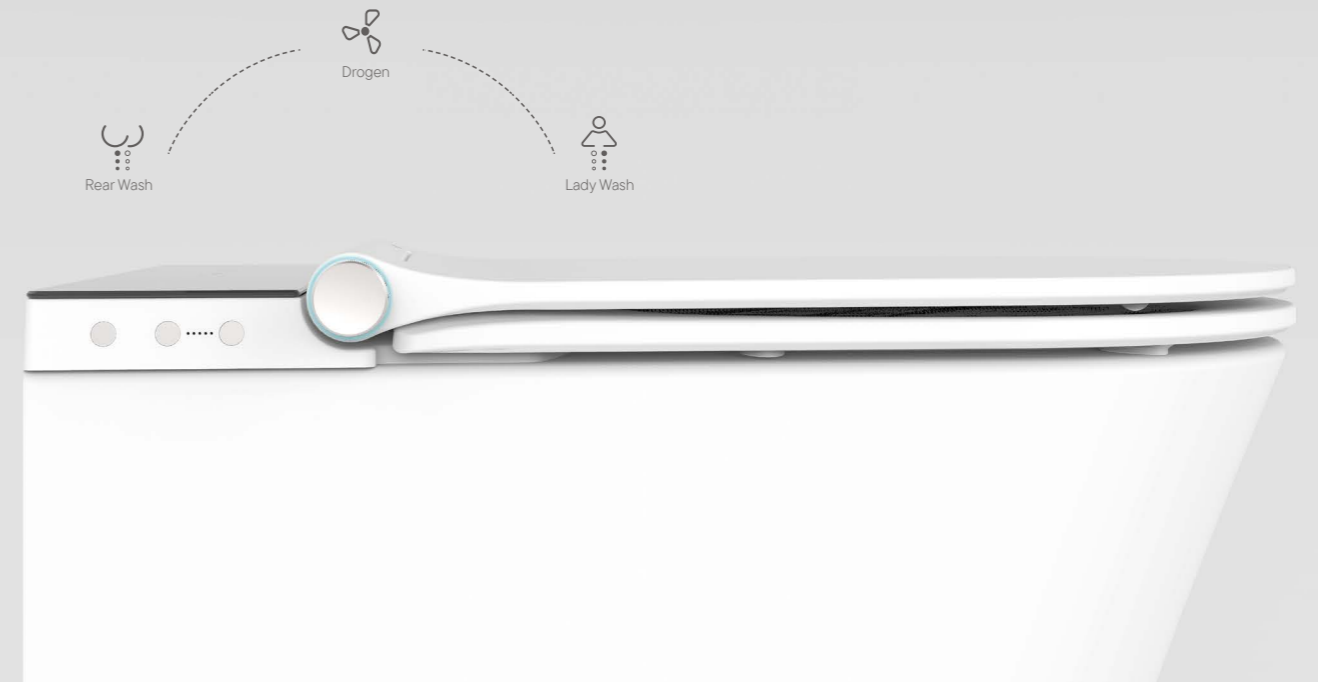

Afneembare sproeier

U kunt de sproeikop eenvoudig loskoppelen om deze gemakkelijk te reinigen.

Slimme geurverfrisser

Zodra u gaat zitten zorgt de ontgeurende ventilator automatisch voor frisse lucht.

Optie: statuspaneel zwart

Het glazen statuspaneel is standaard uitgevoerd in de kleur wit. Een zwart paneel is los verkrijgbaar (art.nr. 1853120).

Eenvoudig bedienen met draaiknop en afstandsbediening

U bedient de Briosso douchewc met de draaiknop aan de zijkant en met de intuïtieve afstandsbediening. Met de draaiknop bedient u de hoofdfuncties. Met de afstandsbediening kunt u alle functies bedienen.