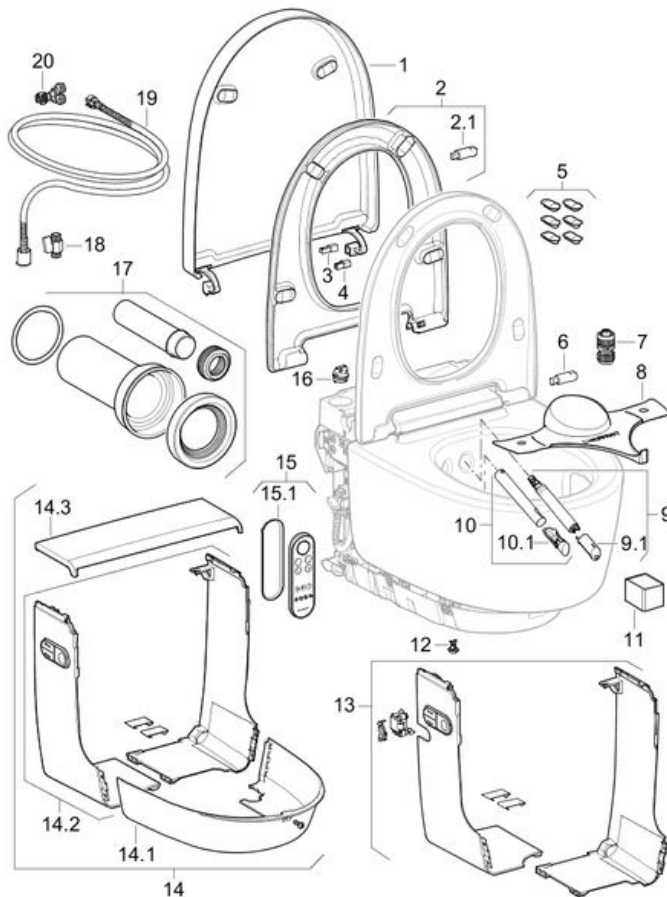

**Geberit AquaClean Mera complete wc, hang-wc  
Bouwjaar 2015-**
**Geldig voor artikel(en)**

146.210.11.1

146.210.21.1

**Onderdelen tekening**

**Onderdelen (alleen de artikelen in de bestellijst zijn beschikbaar)**

Pos.	Artikelnummer	Omschrijving	Opmerking
1	243.211.11.1	Wc-deksel, voor Geberit AquaClean Mera: Alpen wit	
2	243.215.11.1	Wc-zitting, voor Geberit AquaClean Mera Classic: Alpen wit	Enkel voor Mera Classic
2.1	243.217.00.1	Rubber voor wc-zitting, voor Geberit AquaClean Mera	
3	243.213.00.1	As, voor Geberit AquaClean Mera Comfort	Enkel voor Mera Comfort
4	243.404.00.1	As voor rubber wc-deksel, voor Geberit AquaClean Mera Classic	Enkel voor Mera Classic
5	243.219.00.1	Set compensatiebuffer voor wc-zitting en wc-deksel, voor Geberit AquaClean Mera (6 st.)	
6	243.217.00.1	Rubber voor wc-zitting, voor Geberit AquaClean Mera	
8	242.676.00.1	Geberit AquaClean beschermplaatje tegen opspattend water	
9	243.240.00.1	Douchearm met douchekop, voor Geberit AquaClean Mera	