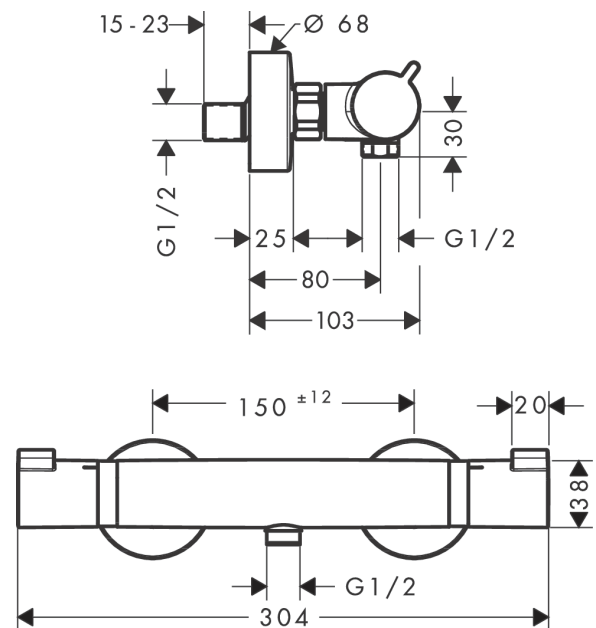

Ecostat

douchethermostaat Comfort opbouw

Oppervlakken: **mat zwart** Artikelnummer: **13116670**

Beschrijving

- hartafstand 150 mm ± 12 mm
- EcoSmart ecostop-knop begrenst op 10 l/min
- max. waterdoorstroom bij 3 bar: 17 l/min
- thermostaatkardoes, keramische stopkraan 180°
- SafetyStop temperatuurbegrenzing 40°C
- SafetyFunctie maximale warm water temperatuur vooraf instelbaar
- metaal
- incl. s-koppelingen en rozetten
- incl. uitspoelbaar vuilfilter
- Kiwa K11292_Thermostatic Mixers EN1111

Artikeldetails

Vrijblijvende advies verkoopprijs excl. BTW 318,00 €

Vrijblijvende advies verkoopprijs incl. BTW 384,78 €

Designprijzen

Productfoto

Maattekening

Doorstroombiagram

Shower outlet with 1B-resistance

Ecostat
douchethermostaat Comfort opbouw
 Oppervlakken: **mat zwart** Artikelnummer: **13116670**

Explosietekening

Bouwjaar: >07/19

Ecostat**douchethermostaat Comfort opbouw**Oppervlakken: **mat zwart** Artikelnummer: **13116670****Reserveonderdelenlijst**

Bouwjaar: >07/19

Regel	Beschrijving	Artikelnummer	Prijs incl. BTW	VE
1	greep	95836670	-	1
2	drukknop	92848670	-	1
3	greepadapter m. schroef	95843000	-	1
4	aanslagring	95839000	-	1
5	moer	98913000	-	1
6	O-ring 26x1,5	98390000	-	1
7	temperatuur regeleenheid	98282000	-	1
8	regeleenheid voor uitgewisseld aansluitingen	92373000	-	1
9	aansluiting	95392670	-	1
10	O-ring 14x2	98129000	-	1
11	aanslagring	95841000	-	1
12	bovendeel	94149000	-	1
13	koppelingenset	94285670	-	1
14	moeren set	96157670	-	1
15	terugslagklep (drukbestendig tot 2 MPa)	93136000	-	1
16	terugslagklep	96737000	-	1
17	O-ring 17x1,5	98137000	-	1
18	zeefdichting	96922000	-	1
19	rozet Ø 68 mm	96467670	-	1
20	S-koppelingenset (±12 mm)	94140000	-	1
21	slagdemper	96429000	-	1
a	remschijf	92469000	-	1