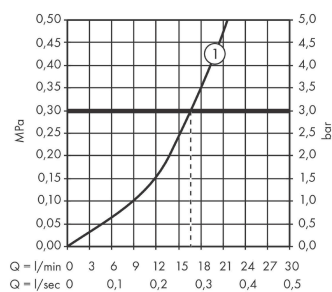

Ecostat

douchethermostaat Comfort opbouw

Oppervlakken: **mat zwart** Artikelnummer: **13116670**

Beschrijving

- hartafstand 150 mm ± 12 mm
- EcoSmart ecostop-knop begrenst op 10 l/min
- max. waterdoorstroom bij 3 bar: 17 l/min
- thermostaatkardoes, keramische stopkraan 180°
- SafetyStop temperatuurbegrenzing 40°C
- SafetyFunctie maximale warm water temperatuur vooraf instelbaar
- metaal
- incl. s-koppelingen en rozetten
- incl. uitspoelbaar vuilfilter
- Kiwa K11292_Thermostatic Mixers EN1111

Artikeldetails

Vrijblijvende advies verkoopprijs excl. BTW 318,00 €

Vrijblijvende advies verkoopprijs incl. BTW 384,78 €

Designprijzen

Productfoto

Maattekening

Doorstroombiagram

Shower outlet with 1B-resistance