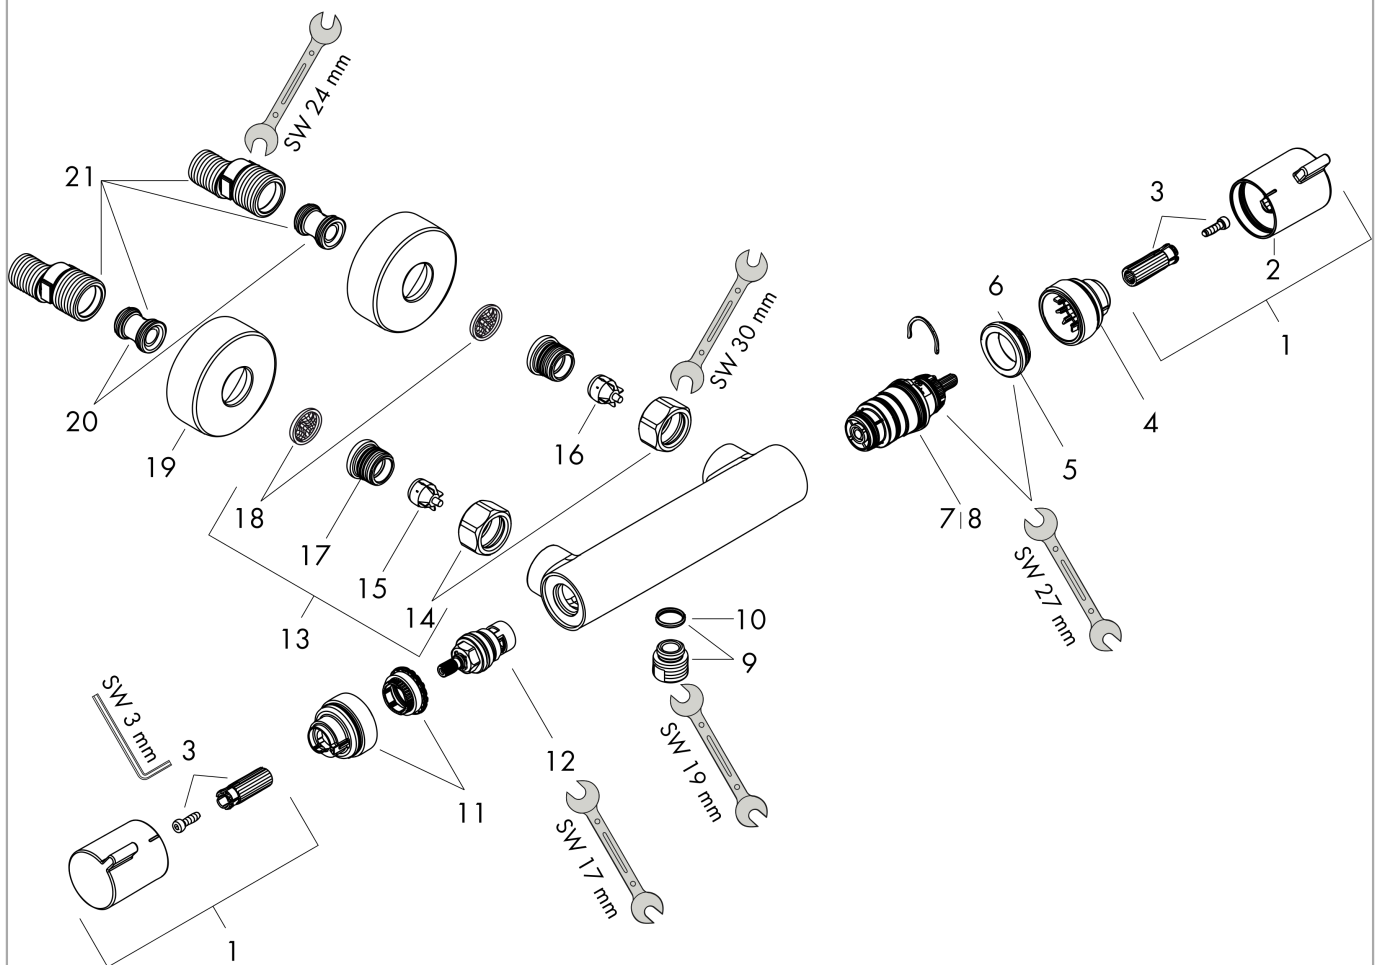

Ecostat

douchethermostaat Comfort opbouw

Oppervlakken: **mat zwart** Artikelnummer: **13116670**

Beschrijving

- hartafstand 150 mm ± 12 mm
- EcoSmart ecostop-knop begrenst op 10 l/min
- max. waterdoorstroom bij 3 bar: 17 l/min
- thermostaatkardoes, keramische stopkraan 180°
- SafetyStop temperatuurbegrenzing 40°C
- SafetyFunctie maximale warm water temperatuur vooraf instelbaar
- metaal
- incl. s-koppelingen en rozetten
- incl. uitspoelbaar vuilfilter
- Kiwa K11292_Thermostatic Mixers EN1111

Artikeldetails

Vrijblijvende advies verkoopprijs excl. BTW 318,00 €

Vrijblijvende advies verkoopprijs incl. BTW 384,78 €

Designprijzen

Productfoto

Maattekening

Doorstroombiagram

Shower outlet with 1B-resistance

Ecostat
douchethermostaat Comfort opbouw
 Oppervlakken: **mat zwart** Artikelnummer: **13116670**

Explosietekening

Bouwjaar: >07/19

Ecostat**douchethermostaat Comfort opbouw**Oppervlakken: **mat zwart** Artikelnummer: **13116670****Reserveonderdelenlijst**

Bouwjaar: >07/19

Regel	Beschrijving	Artikelnummer	Prijs incl. BTW	VE
1	greep	95836670	-	1
2	drukknop	92848670	-	1
3	greepadapter m. schroef	95843000	-	1
4	aanslagring	95839000	-	1
5	moer	98913000	-	1
6	O-ring 26x1,5	98390000	-	1
7	temperatuur regeleenheid	98282000	-	1
8	regeleenheid voor uitgewisseld aansluitingen	92373000	-	1
9	aansluiting	95392670	-	1
10	O-ring 14x2	98129000	-	1
11	aanslagring	95841000	-	1
12	bovendeel	94149000	-	1
13	koppelingenset	94285670	-	1
14	moeren set	96157670	-	1
15	terugslagklep (drukbestendig tot 2 MPa)	93136000	-	1
16	terugslagklep	96737000	-	1
17	O-ring 17x1,5	98137000	-	1
18	zeefdichting	96922000	-	1
19	rozet Ø 68 mm	96467670	-	1
20	S-koppelingenset (±12 mm)	94140000	-	1
21	slagdemper	96429000	-	1
a	remschijf	92469000	-	1