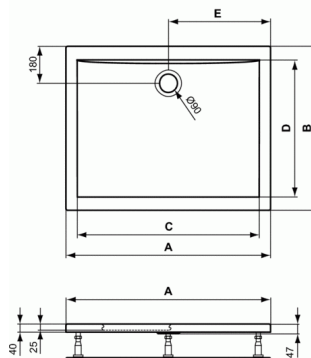

ULTRA FLAT

Douchebak rechthoekig 1400 mm

		A	B	C	D	E
K 2554 ..	rechthoekig Rechthoekig Rectangulaire	1800	1000	1680	760	900
K 2553 ..	rechthoekig Rectangulaire	1700	1000	1585	770	850
K 2552 ..	rechthoekig Rectangulaire	1600	1000	1485	770	800
K 2551 ..	rechthoekig Rectangulaire	1400	1000	1285	770	700
K 5192 ..	rechthoekig Rectangulaire	1800	900	1690	760	900
K 5191 ..	rechthoekig Rectangulaire	1800	800	1684	660	900
K 5190 ..	rechthoekig Rectangulaire	1700	900	1590	760	850
K 5189 ..	rechthoekig Rectangulaire	1700	800	1586	660	850
K 1938 ..	rechthoekig Rectangulaire	1700	700	1590	560	850
K 5188 ..	rechthoekig Rectangulaire	1600	900	1490	760	800
K 5187 ..	rechthoekig Rectangulaire	1600	800	1486	660	800
K 5186 ..	rechthoekig Rectangulaire	1400	900	1290	760	700
K 5185 ..	rechthoekig Rectangulaire	1400	800	1286	660	700
K 1937 ..	rechthoekig Rectangulaire	1400	700	1290	560	700
K 5184 ..	rechthoekig Rectangulaire	1200	1000	1078	860	600
K 5183 ..	rechthoekig Rectangulaire	1200	900	1090	760	600
K 5182 ..	rechthoekig Rectangulaire	1200	800	1088	660	600
K 1936 ..	rechthoekig Rectangulaire	1200	700	1090	560	600
K 5181 ..	rechthoekig Rectangulaire	1000	900	878	760	500
K 5180 ..	rechthoekig Rectangulaire	1000	800	884	660	500
K 1935 ..	rechthoekig Rectangulaire	1000	700	890	560	500
K 5179 ..	rechthoekig Rectangulaire	900	750	774	610	450
K 5178 ..	rechthoekig Rectangulaire	900	800	774	660	450
K 1934 ..	rechthoekig Rectangulaire	900	700	790	560	450

Douchebak rechthoekig 1400 mm

De rechthoekige douchebak is van het inbouwtype en vervaardigd uit acryl.

De douchebak wordt vervaardigd uit een 4mm dikke acrylplaat (voldoet aan de normen DIN EN 13558 / 13559) van eigen fabricaat.

Na opwarming van de acrylplaat tot 200°C wordt deze door luchtafzuiging in een mal getrokken.

Een verstevigingslaag bestaande uit harsen en gehakte glasvezels wordt op de buitenkant gespoten en bekleedt de verstevigingspunten alsook de houten bodemplaat waarop de poten worden gemonteerd.

Om te voldoen aan de Europese normeringen DIN/EN198 en DIN/EN232 worden de producten aan de nodige proeven onderworpen.

Het acrylaat heeft volgende eigenschappen:

- hardheid Rockwell: 95M
- trekweerstand: 75MPa
- plooiweerstand: 130Mpa
- maximum temperatuursgebruik: 85°C

YK:

De douchebak is uitgerust met een Ideal Grip laag ter preventie van het uitglijden in de douchebak.

De extra aangebrachte laag is gecertificeerd, kleurloos, transparant, milieuvriendelijk, vuil- en waterafstotend.

Voldoet aan de normen: DIN EN 251 & DIN EN 14527

Extra vlakke douchebak zonder zichtbare rand aan 3 zijden wat het geheel een vloeiend design geeft niettegenstaande dat er een vlakke rand aanwezig is van 55 mm die het plaatsen van een douchedeur of paneel mogelijk maakt.

De montage van de douchebak op de vloer gebeurt dmv een dubbele set regelbare poten.

Centraal afvoergat Ø 90 mm.

KLEUREN*

* 01 = Wit, YK = Wit met IDEAL GRIP

NORMEN EN VOORDELEN