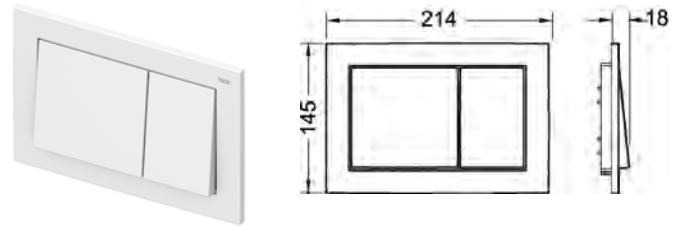

TECEbase – WC-bedieningsplaat van kunststof voor duospoeltechniek

WC-bedieningsplaat voor TECE-inbouwreservoir, voor bediening vanaf de voor- of bovenzijde. Kunststof bedieningsplaat. Incl. bedieningsstangen en bevestigingsmateriaal.
214 x 145 x 18 mm

WG 904 | RG 3

Omschrijving	Kleur	Best.-Nr.	
TECEbase	Wit	9 240 700	sku 087500
TECEbase	Chroom glanzend	9 240 701	sku 087501
TECEbase	Chroom mat	9 240 702	sku 087502