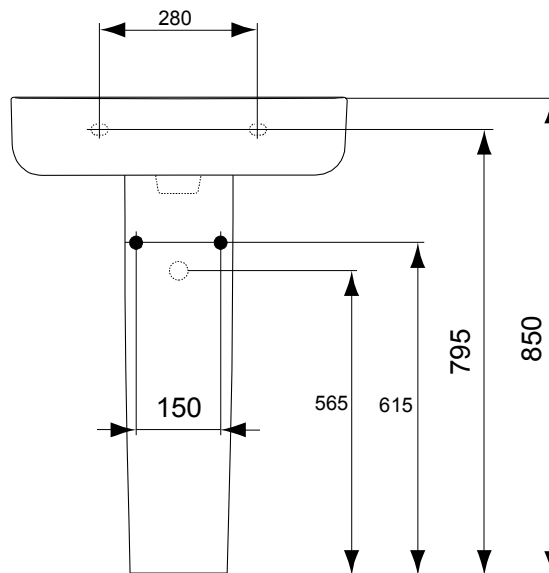

WASTAFELZUIL
CONNECT ARC

SKU 010362

Materiaal / Kleur

sanitair porselein / wit

Kenmerken

- hoogte: 710 mm
- gewicht: 10,7 kg
- wastafelzuil voor wastafel Connect Arc sku 010359 (ref. E713501)

Referentie

E711201