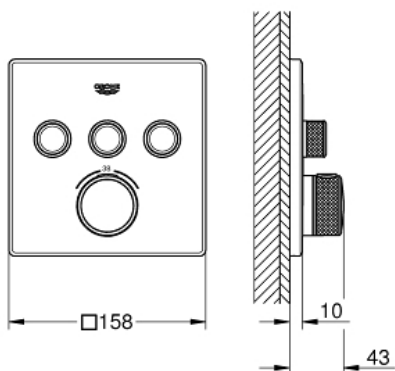

GROHE

Product Description:

Inbouwthermostaat met 3 uitgangen

Standard Specification:

alleen te gebruiken met ruwbouwset:

GROHE Rapido SmartBox 35 600 000

Metalen rozet met **GROHE QuickFix** (bedekte bevestiging),