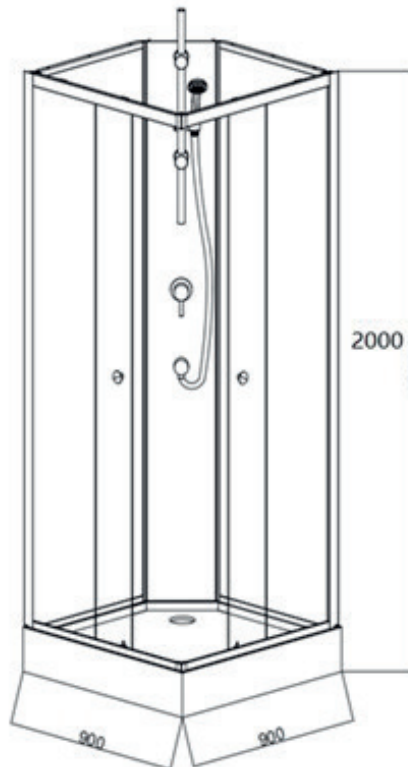

Verpakking

bruine doos met label

Afmetingen en gewicht product

90 x 90 x 207 cm (lxb/pxh)
94,85 kg

opgelet: de tub van deze douhecabine kan tot maximum 120 kg dragen.

Finition

- cabine de douche accès d'angle avec portes coulissantes verre sécurité 5 mm
- profils en aluminium laqué
- tub anti-dérapant en acrylique blanc
- parois fonds en verre securit 4 mm mat blanc
- mitigeur mécanique
- douche à main 3 jets
- fermeture magnétique
- Montage sans sillicone
- réversible
- set de fixations
- notice

Emballage

boîte brune avec abel

Dimensions et poids produit

90 x 90 x 207 cm (lxb/pxh)
94,85 kg

attention: le tub de cette cabine de douche peut porter un maximum poids de 120 kg.

douchecabine hoekinstap met schuifdeuren