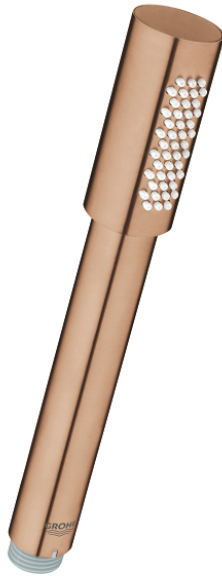

26 465 DL0 SENA STICK HANDDOUCHE, 1 STRAAL

PRODUCTOMSCHRIJVING

- 1 straal: Normaal
- materiaal: metaal
- GROHE EcoJoy 6,6 l/min debietbegrenzer <div id="gtx-trans" style="position: absolute; left: 117px; top: 19.6px;"><div class="gtx-trans-icon"></div></div>
- GROHE DreamSpray: optimaal straalpatroon
- GROHE StarLight schitterende chroomafwerking
- SpeedClean antikalksysteem
- Inner WaterGuide: geïsoleerd waterkanaal voor een langere levensduur
- universele bevestiging, past op alle standaard doucheslangen
- geschikt voor doorstroomgeiser

26 465 DL0 SENA STICK HANDDOUCHE, 1 STRAAL

26 465 DL0 **SENA STICK HANDDOUCHE, 1 STRAAL**

RESERVEONDERDELEN

1: Zeef (Bestelnummer 0700200M)