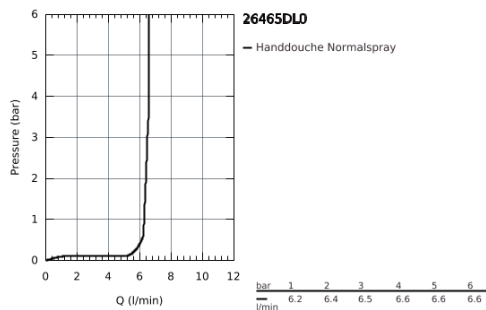

26 465 DL0 SENA STICK HANDDOUCHE, 1 STRAAL

PRODUCTOMSCHRIJVING

- 1 straal: Normaal
- materiaal: metaal
- GROHE EcoJoy 6,6 l/min debietbegrenzer <div id="gtx-trans" style="position: absolute; left: 117px; top: 19.6px;"><div class="gtx-trans-icon"></div></div>
- GROHE DreamSpray: optimaal straalpatroon
- GROHE StarLight schitterende chroomafwerking
- SpeedClean antikalksysteem
- Inner WaterGuide: geïsoleerd waterkanaal voor een langere levensduur
- universele bevestiging, past op alle standaard doucheslangen
- geschikt voor doorstroomgeiser

26 465 DL0 SENA STICK HANDDOUCHE, 1 STRAAL

26 465 DL0 **SENA STICK HANDDOUCHE, 1 STRAAL**

RESERVEONDERDELEN

1: Zeef (Bestelnummer 0700200M)