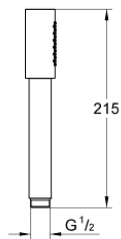

26 465 DL0 SENA STICK HANDDOUCHE, 1 STRAAL

PRODUCTOMSCHRIJVING

- 1 straal: Normaal
- materiaal: metaal
- GROHE EcoJoy 6,6 l/min debietbegrenzer <div id="gtx-trans" style="position: absolute; left: 117px; top: 19.6px;"><div class="gtx-trans-icon"></div></div>
- GROHE DreamSpray: optimaal straalpatroon
- GROHE StarLight schitterende chroomafwerking
- SpeedClean antikalksysteem
- Inner WaterGuide: geïsoleerd waterkanaal voor een langere levensduur
- universele bevestiging, past op alle standaard doucheslangen
- geschikt voor doorstroomgeiser

26 465 DL0 SENA STICK HANDDOUCHE, 1 STRAAL

26 465 DL0 **SENA STICK HANDDOUCHE, 1 STRAAL**

RESERVEONDERDELEN

1: Zeef (Bestelnummer 0700200M)