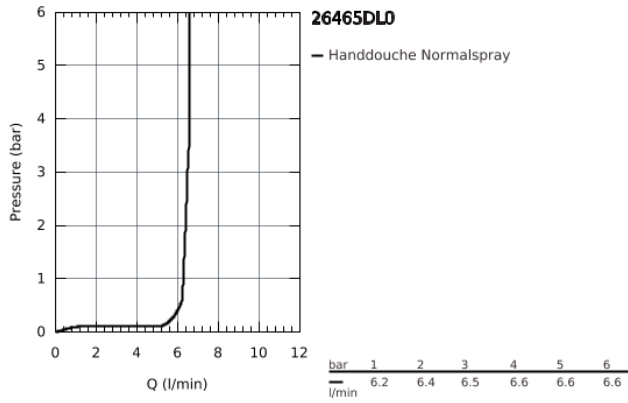

26 465 DL0 SENA STICK HANDDOUCHE, 1 STRAAL

PRODUCTOMSCHRIJVING

- 1 straal: Normaal
- materiaal: metaal
- GROHE EcoJoy 6,6 l/min debietbegrenzer <div id="gtx-trans" style="position: absolute; left: 117px; top: 19.6px;"><div class="gtx-trans-icon"></div></div>
- GROHE DreamSpray: optimaal straalpatroon
- GROHE StarLight schitterende chroomafwerking
- SpeedClean antikalksysteem
- Inner WaterGuide: geïsoleerd waterkanaal voor een langere levensduur
- universele bevestiging, past op alle standaard doucheslangen
- geschikt voor doorstroomgeiser

26 465 DL0 SENA STICK HANDDOUCHE, 1 STRAAL

26 465 DL0 **SENA STICK HANDDOUCHE, 1 STRAAL**

RESERVEONDERDELEN

1: Zeef (Bestelnummer 0700200M)