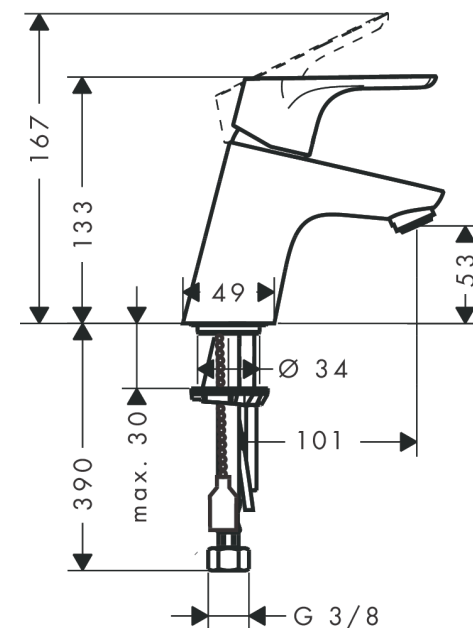

Focus

ééngreeps wastafelmengkraan 70 met afvoerplug

Oppervlakte finish: **chrom** Artikelnummer: **31604000**

Beschrijving

- ComfortZone 70
- voorsprong uitloop 101 mm
- uitloophoogte: 53 mm
- greepvariant: rechte greep
- vaste uitloop
- straalsoort: normale straal
- maximale doorstroomhoeveelheid bij 3 bar: 5 l/min
- keramisch kardoes
- incl. PushOpen G 1 ¼ wastegarnituur
- materiaal afvoergarnituur: synthetisch
- EU taxonomie: max 6l/min - substantiële bijdrage (SC) mogelijk
- EPD Basin Faucets

Artikeldetails

Vrijblijvende advies
verkoopprijs excl. BTW 111,75 €

Vrijblijvende advies
verkoopprijs incl. BTW 135,22 €

Technologie

Productfoto

Maattekening

Doorstroombiagram