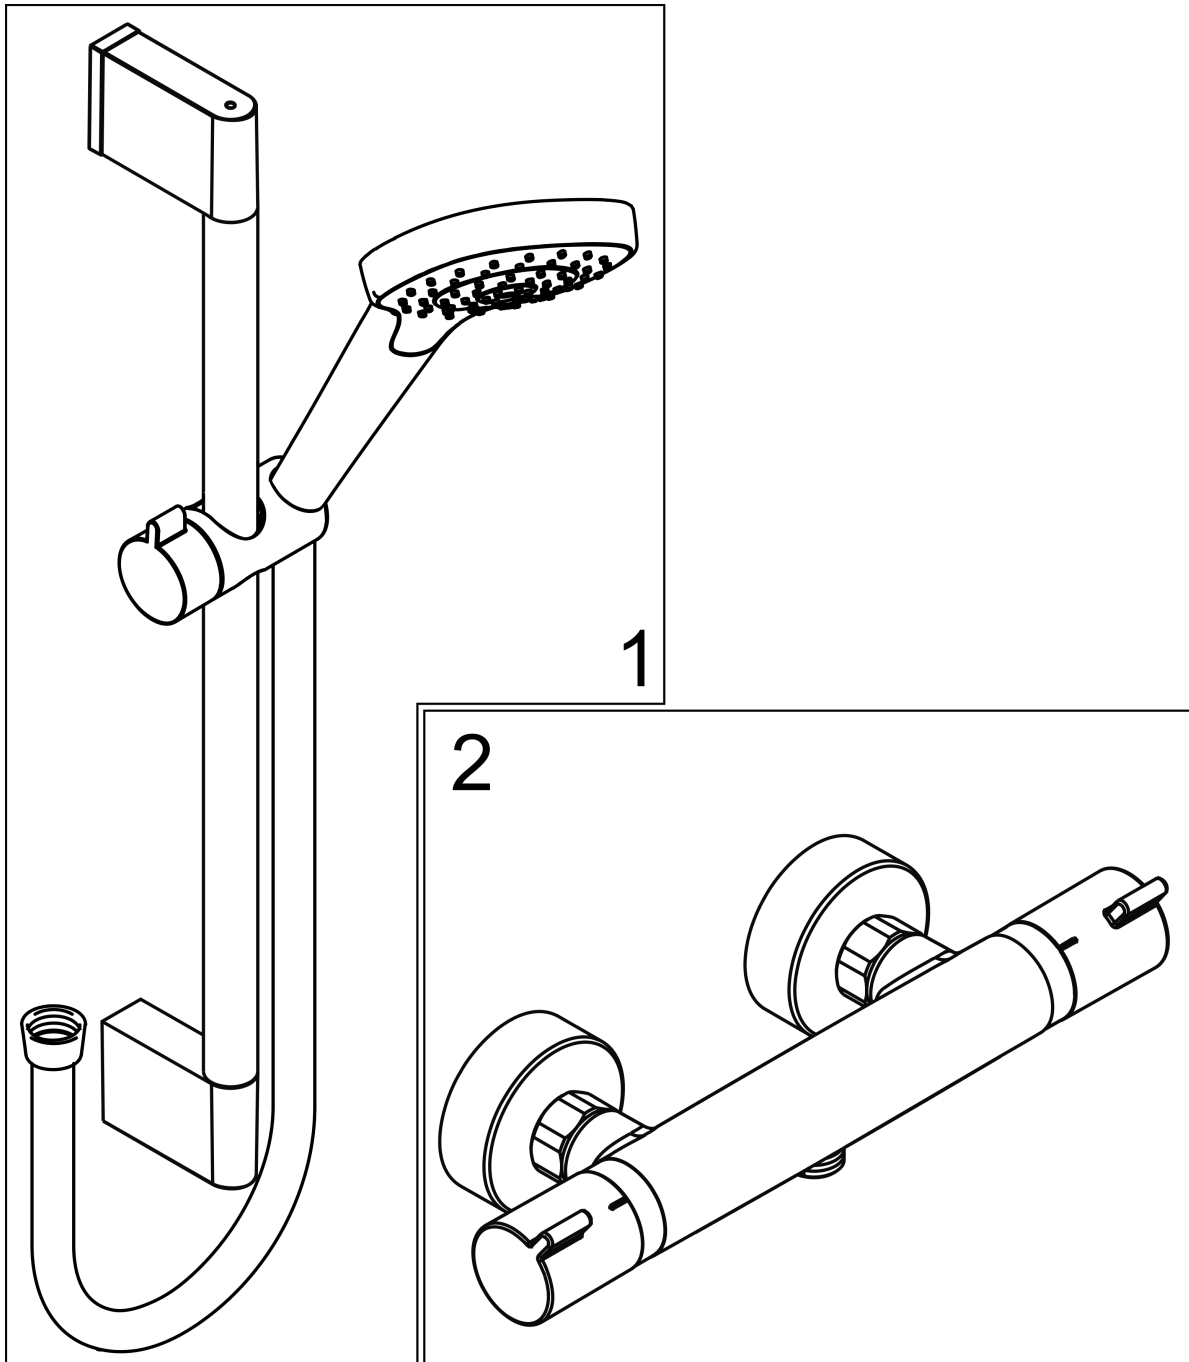

Croma Select S

Douchesysteem voor opbouw Vario met Ecostat Comfort thermostaat en douchestang 90 cm

Oppervlakken: **Wit/Chroom** Art.-nr.: **27014400**

Uittrektekening

Bouwjaar: >10/14

Croma Select S

Douchesysteem voor opbouw Vario met Ecostat Comfort thermostaat en douchestang 90 cm

Oppervlakken: **Wit/Chroom** Art.-nr.: **27014400**

Onderdelenlijst

Bouwjaar: >10/14

= Pos.	Beschrijving	Art.-nr.	PC	VE
1	-	26572400	-	1
2	Thermostaat	13116000	-	1