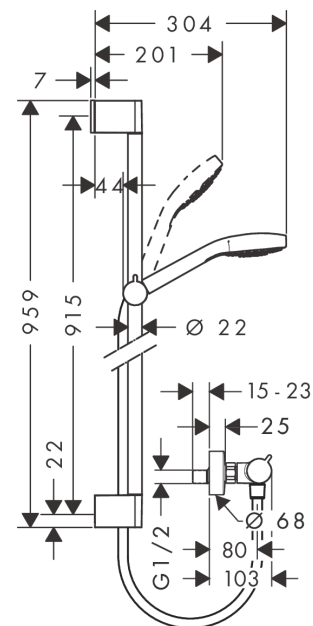

#### Functies

- bestaat uit: handdouche, douchethermostaat, douchestang, schuifstuk, doucheslang
- afmeting straalplaat: 110 mm
- comfortabele straalsoortomschakeling d.m.v. Select-knop
- straalsoort handdouche: Rain, IntenseRain, Turbo Rain
- meedraaiende wartel aan douchezijde tegen verdraaien van de doucheslang
- maximaal debiet bij 3 bar: 15 l/min.
- profiel stijgbuis: rond
- diameter douchestang: 22 mm
- 45° verstelbare hellingshoek van de houder

### Technologie

### Maattekening