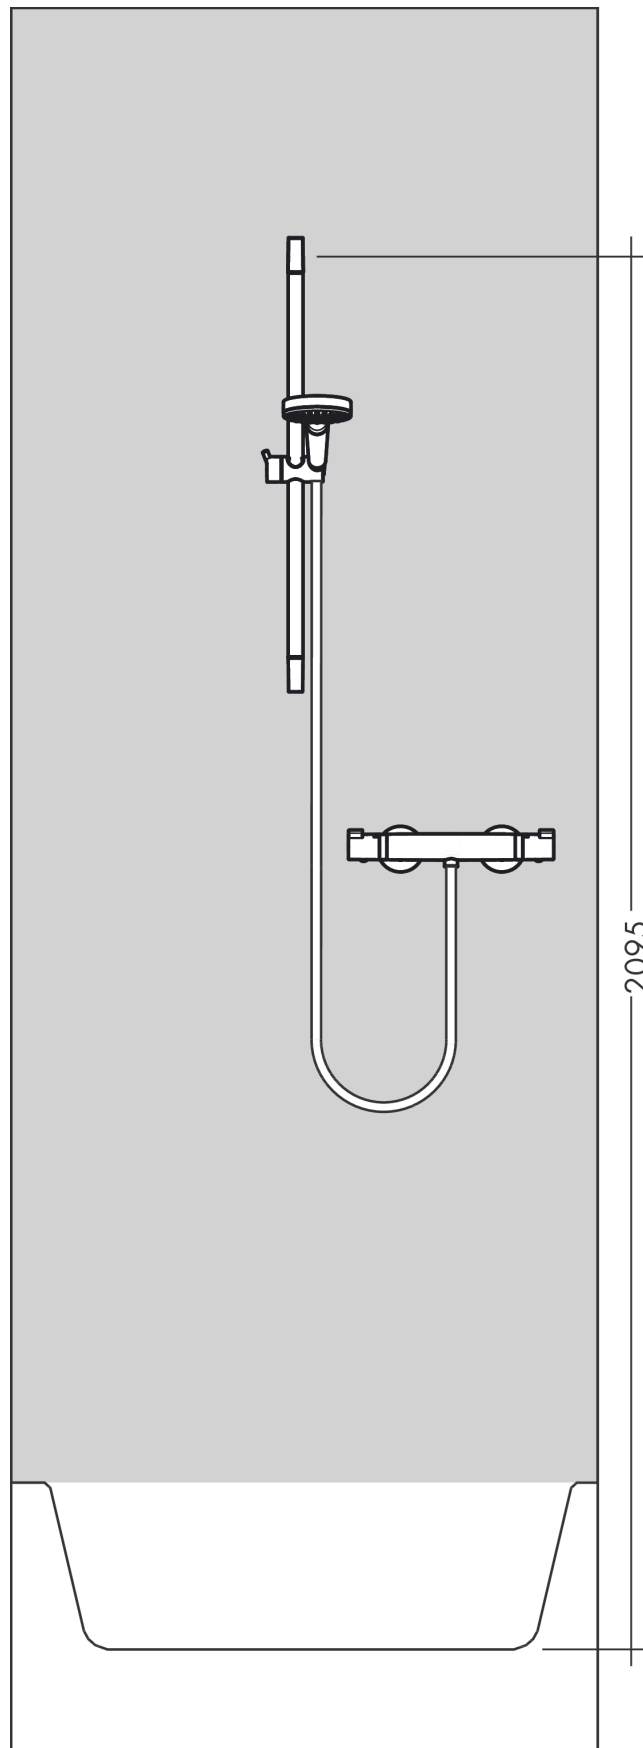

Croma Select S

Douchesysteem voor opbouw Vario met Ecostat Comfort thermostaat en douchestang 90 cm

Oppervlakken: **Wit/Chroom** Art.-nr.: **27014400**

Inbouwvoorbeeld