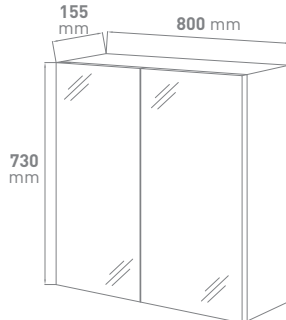

# ROXANNE

Spiegel 60  
Miroir 60

Spiegelkast 60  
Armoire miroir 60

Kolomkast  
Armoire colonne

Onderkast 60 (incl. wastafel)  
Sous-meuble 60 (lavabo incl.)

Onderkast 60 (incl. wastafel)  
Sous-meuble 60 (lavabo incl.)

Spiegel 80  
Miroir 80

Spiegelkast 80  
Armoire miroir 80

Onderkast 80 (incl. wastafel)  
Sous-meuble 80 (lavabo incl.)

Onderkast 80 (incl. wastafel)  
Sous-meuble 80 (lavabo incl.)

**Uitvoeringen / Finitions**