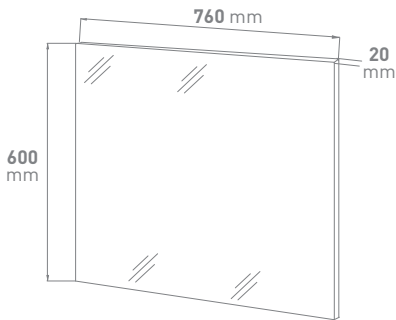

Spiegel 80
Miroir 80