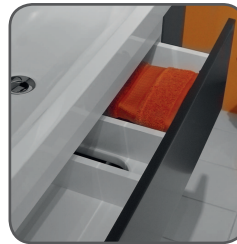

## Spiegel - Miroir Spiegelkast - Armoire de toilette

- Keuze tussen vlakke spiegel of handige spiegelkast met verlichting
- Choix entre miroir ou armoire de toilette avec éclairage

## Wastafel - Lavabo

- Integrale tablet in kunstmarmor met **rechthoekig** wasbekken, wit, incl. verchromde overloop
- Tablette intégrale en marbre synthétique avec bassin **rectangulaire**, blanc, trop-plein chromé incl.