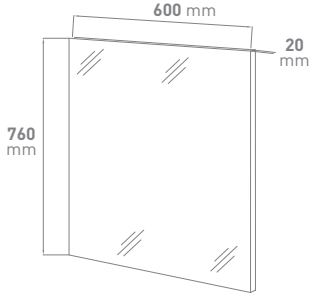

badkamermeubel
meuble salle de bains

ROXANNE

Spiegel 60
Miroir 60