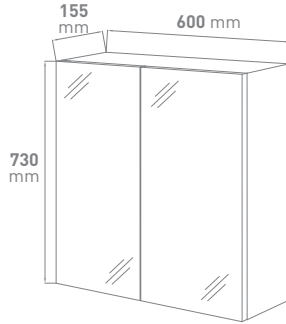

Spiegelkast 60
Armoire miroir 60