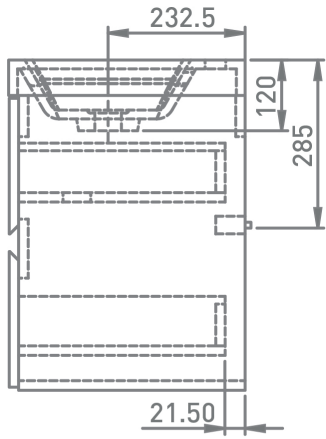

Spiegel 80  
Miroir 80

Spiegelkast 80  
Armoire miroir 80

Onderkast 80 (incl. wastafel)  
Sous-meuble 80 (lavabo incl.)

Onderkast 80 (incl. wastafel)  
Sous-meuble 80 (lavabo incl.)

**Uitvoeringen / Finitions**

## Roxanne 60 cm

SIDE VIEW

FRONT VIEW

INSTALLATION - BACK VIEW

TOP VIEW - OPEN

TOP VIEW - CLOSED

badkamermeubel  
meuble salle de bains