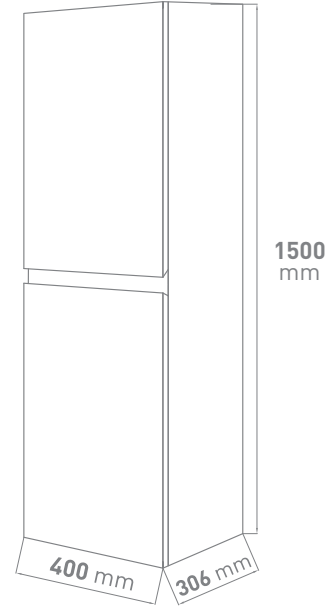

Kolomkast
Armoire colonne