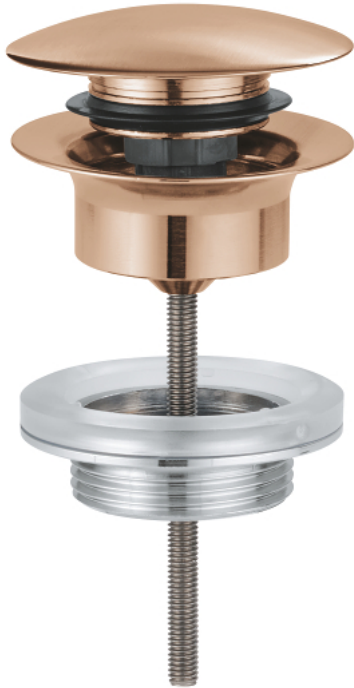

65 807 DL0 AFVOERGARNITUUR MET PUSH-OPEN DEKSEL

PRODUCTOMSCHRIJVING

- met push-open deksel
- voor wastafels met overloop
- afneembare afdekkap
- afsluitbaar

- GROHE StarLight schitterende chroomafwerking