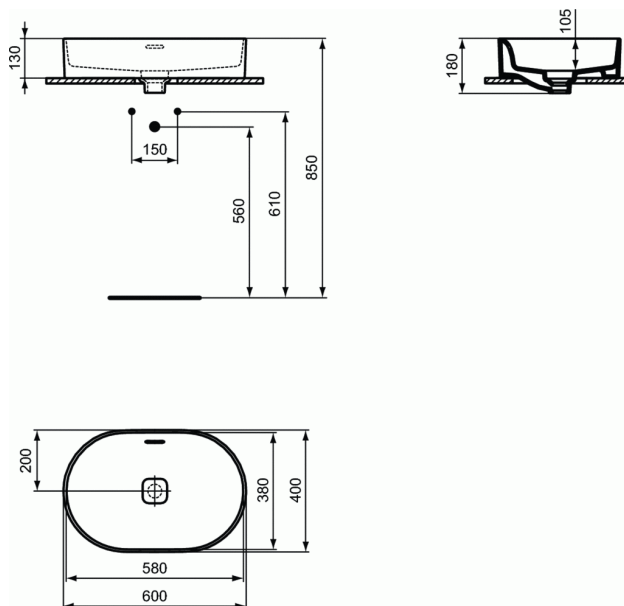

Product code: T3604

STRADA II

Opbouwwastafel ovaal 600mm met overloop, zonder kraangat

Opbouwwastafel ovaal 600mm met overloop, zonder kraangat

KLEUREN*

* 01 = Wit