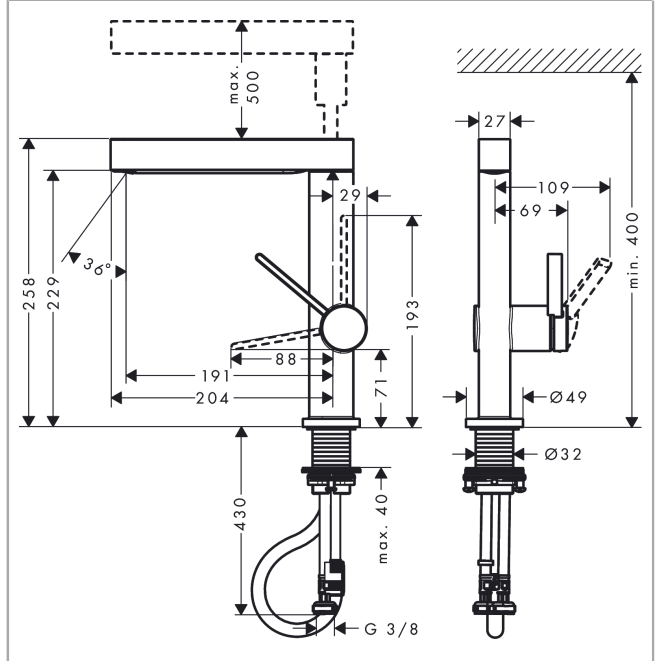

Finoris

wastafelkraan 230 2 jet met uittrekbare vuistdouche met afvoerplug

Oppervlakte finish: **mat wit** Artikelnummer: **76063700**

Beschrijving

- ComfortZone 230
- voorsprong uitloop 191 mm
- uitloophoogte: 229 mm
- greepvariant: rechte greep
- met vaste uitloop en uittrekbare handdouche
- straalsoort: laminaire straal, PowderRain
- wisselen van straalsoort met één druk op de knop en de straal wisselt automatisch terug als de kraan wordt gesloten.
- Uittreklengte: 50 cm
- oppervlak straalplaat: grafiet
- maximale doorstroomhoeveelheid bij 3 bar: 5 l/min
- keramisch kardoos
- incl. PushOpen G 1 ¼ wastegarnituur
- materiaal afvoergarnituur: Metaal
- terugslagklep
- EU taxonomie: max 6l/min - substantiële bijdrage (SC) mogelijk
- Kiwa K6161_Mechanical Mixers EN817

Finoris

wastafelkraan 230 2 jet met uittrekbare vuistdouche met afvoerplug

Oppervlakte finish: **mat wit** Artikelnummer: **76063700**

Doorstroomdiagram

Finoris
wastafelkraan 230 2 jet met uittrekbare vuistdouche met afvoerplug
 Oppervlakte finish: **mat wit** Artikelnummer: **76063700**

Explosietekening

Bouwjaar: >06/21

Finoris
wastafelkraan 230 2 jet met uittrekbare vuistdouche met afvoerplug
 Oppervlakte finish: **mat wit** Artikelnummer: **76063700**

Reserveonderdelenlijst

Bouwjaar: >06/21