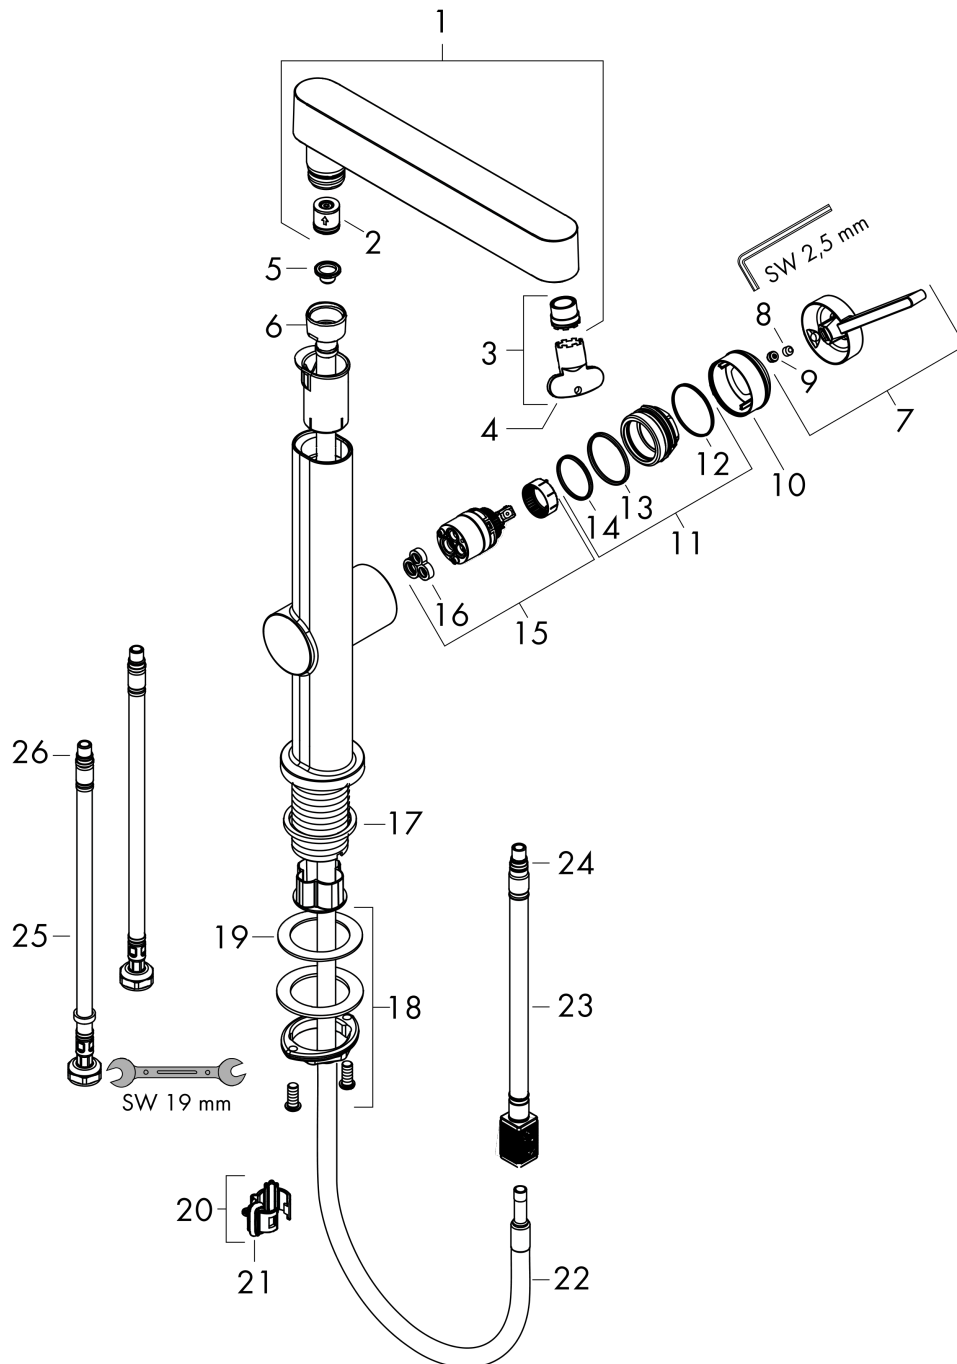

Finoris

wastafelkraan 230 2 jet met uittrekbare vuistdouche met afvoerplug

Oppervlakte finish: **mat wit** Artikelnummer: **76063700**

Doorstroomdiagram

Finoris
wastafelkraan 230 2 jet met uittrekbare vuistdouche met afvoerplug
 Oppervlakte finish: **mat wit** Artikelnummer: **76063700**

Explosietekening

Bouwjaar: >06/21

Finoris
wastafelkraan 230 2 jet met uittrekbare vuistdouche met afvoerplug
 Oppervlakte finish: **mat wit** Artikelnummer: **76063700**

Reserveonderdelenlijst

Bouwjaar: >06/21

Regel	Beschrijving	Artikelnummer	Prijs incl. BTW	VE
1	vuistdouche	94294700	-	1
2	doorstroombegrenzer / terugslagklep	95376000	-	1
3	perlator laminar	94295000	-	1
4	montagesleutel	98987000	-	1
5	zeef	92672000	-	1
6	moer	92755000	-	1
7	greep	94292700	-	1
8	greepstop	93735700	-	1
9	inbusschroef M5x5	98446000	-	1
10	afdekkap	93737700	-	1
11	moer	92926000	-	1
12	O-ring 30x1,5	98433000	-	1
13	O-ring 29x2	98391000	-	1
14	O-ring 25x1,5	98146000	-	1
15	kardoes compl.	93760000	-	1
16	dichting	93383000	-	1
17	vlakdichting	98749000	-	1
18	schachtbevestigingsset compl. (Ø 32)	13961000	-	1
19	stelring	97548000	-	1
20	klemhaak	94296000	-	1
21	O-ring 10x3	98206000	-	1
22	slang 1,25 m	94293000	-	1
23	slang	93744000	-	1
24	O-ring 7x1,5	98422000	-	1
25	aansluitslang 450 mm M8x0,75 G3/8	97206000	-	1
26	O-ring 6,6x1,6	93019000	-	1
a	Afvoerplug Push-Open	50100700	-	1
b	schachtverlenging	13898000	-	1