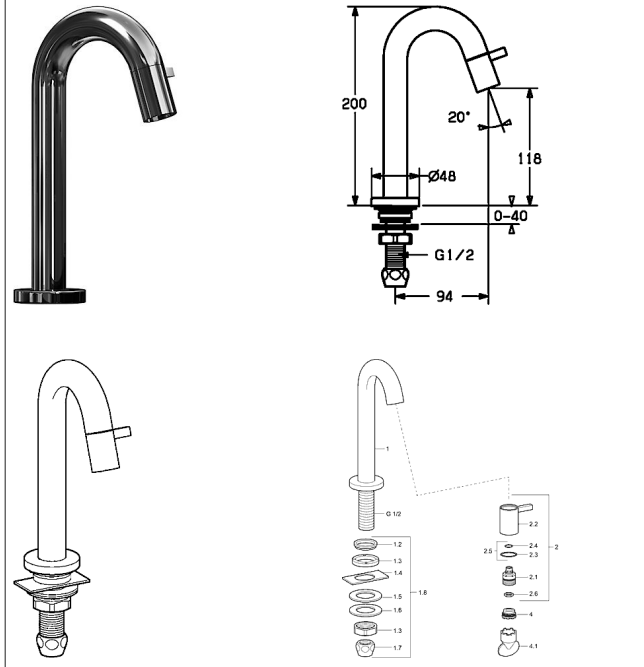

HANSANOVA Style Fonteinkraan, DN 15

Afbeeldingen van product

Omschrijving

HANSANOVA Style
Fonteinkraan, DN 15

Doorstroomhoeveelheid: 6 l/min, gemeten bij 3 bar
dynamische druk

- Kraanhuis: ontzinkingsarm messing (MS 63)
- CACHE® straalregelaar met montagesleutel
- Uitgevoerd als vleugelgreep
- Bovendelen keramische schijf
- beschermd tegen verkeerd om aansluiten
- 5093810196 edelstaal

Uitloop: 94 mm

verchromd 50938101