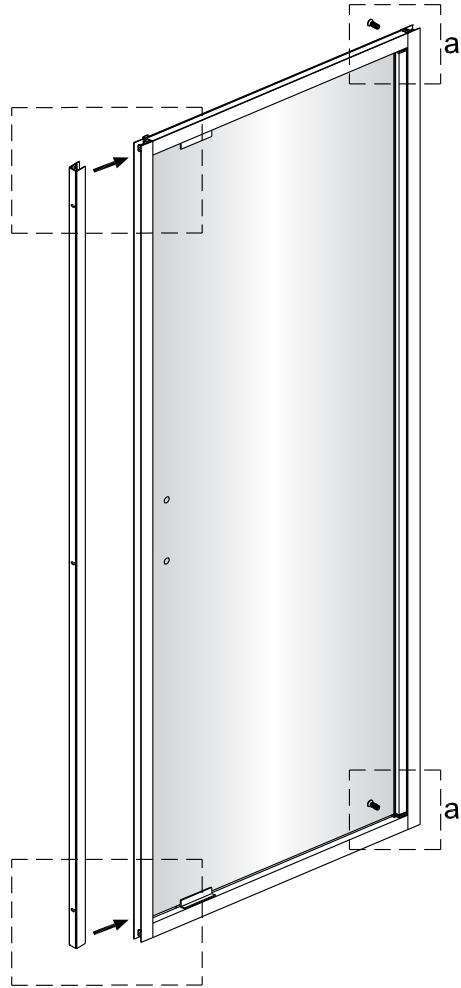

# VM Origine Swing Easy 224113 - 224114

DRAAIDEUR / PORTE PIVOTANTE / DREHTÜR

|          |                   |         |          |          |          |               |          |          |                    |
|----------|-------------------|---------|----------|----------|----------|---------------|----------|----------|--------------------|
| 4<br>x2  | 5<br>x6<br>ST4X40 | 6<br>x6 | 15<br>x1 | 23<br>x3 | 27<br>x1 | 28a/b/c<br>x1 | 29<br>x4 | 30<br>x1 | 31<br>x4<br>ST4X12 |
| 32<br>x1 | 33<br>x1          |         |          |          |          |               |          |          |                    |

1

2

3

4

7

8