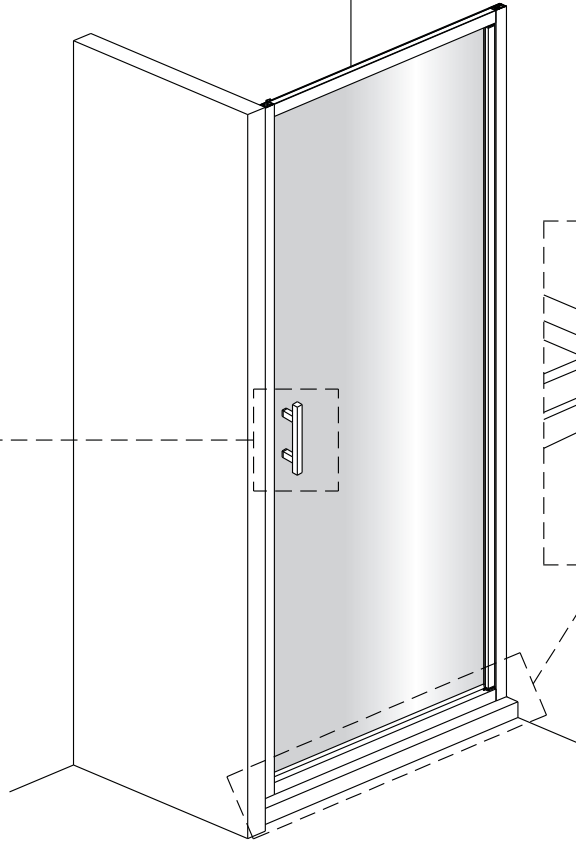

# VM Origine Swing Easy 224113 - 224114

DRAAIDEUR / PORTE PIVOTANTE / DREHTÜR

|          |                   |         |          |          |          |               |          |          |                    |
|----------|-------------------|---------|----------|----------|----------|---------------|----------|----------|--------------------|
| 4<br>x2  | 5<br>x6<br>ST4X40 | 6<br>x6 | 15<br>x1 | 23<br>x3 | 27<br>x1 | 28a/b/c<br>x1 | 29<br>x4 | 30<br>x1 | 31<br>x4<br>ST4X12 |
| 32<br>x1 | 33<br>x1          |         |          |          |          |               |          |          |                    |

1

2

3

4

7

8