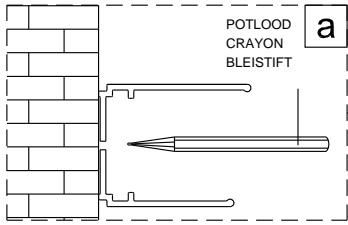

# VM Origine Swing Easy 224113 - 224114

DRAAIDEUR / PORTE PIVOTANTE / DREHTÜR

|          |                   |         |          |          |          |               |          |          |                    |
|----------|-------------------|---------|----------|----------|----------|---------------|----------|----------|--------------------|
| 4<br>x2  | 5<br>x6<br>ST4X40 | 6<br>x6 | 15<br>x1 | 23<br>x3 | 27<br>x1 | 28a/b/c<br>x1 | 29<br>x4 | 30<br>x1 | 31<br>x4<br>ST4X12 |
| 32<br>x1 | 33<br>x1          |         |          |          |          |               |          |          |                    |