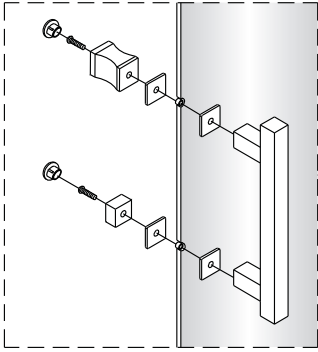

# VM Origine Swing Easy 224113 - 224114

DRAAIDEUR / PORTE PIVOTANTE / DREHTÜR

|          |                   |         |          |          |          |               |          |          |                    |
|----------|-------------------|---------|----------|----------|----------|---------------|----------|----------|--------------------|
| 4<br>x2  | 5<br>x6<br>ST4X40 | 6<br>x6 | 15<br>x1 | 23<br>x3 | 27<br>x1 | 28a/b/c<br>x1 | 29<br>x4 | 30<br>x1 | 31<br>x4<br>ST4X12 |
| 32<br>x1 | 33<br>x1          |         |          |          |          |               |          |          |                    |

1

2

3

4

7

8