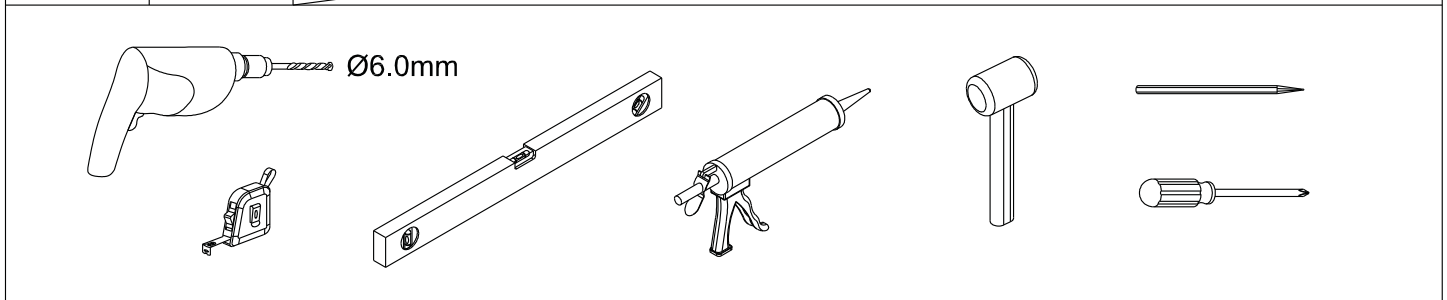

MONTAGEHANDLEIDING  
INSTRUCTION DE MONTAGE  
MONTAGEANLEITUNG

# VM Origine Swing Easy 224113 - 224114

DRAAIDEUR / PORTE PIVOTANTE / DREHTÜR

|          |                   |         |          |          |          |               |          |          |                    |
|----------|-------------------|---------|----------|----------|----------|---------------|----------|----------|--------------------|
| 4<br>x2  | 5<br>x6<br>ST4X40 | 6<br>x6 | 15<br>x1 | 23<br>x3 | 27<br>x1 | 28a/b/c<br>x1 | 29<br>x4 | 30<br>x1 | 31<br>x4<br>ST4X12 |
| 32<br>x1 | 33<br>x1          |         |          |          |          |               |          |          |                    |