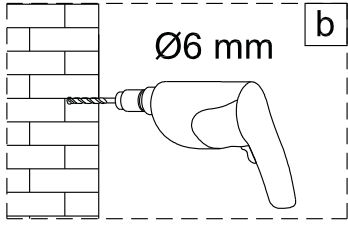

# VM Origine Swing Easy 224113 - 224114

DRAAIDEUR / PORTE PIVOTANTE / DREHTÜR

|          |                   |         |          |          |          |               |          |          |                    |
|----------|-------------------|---------|----------|----------|----------|---------------|----------|----------|--------------------|
| 4<br>x2  | 5<br>x6<br>ST4X40 | 6<br>x6 | 15<br>x1 | 23<br>x3 | 27<br>x1 | 28a/b/c<br>x1 | 29<br>x4 | 30<br>x1 | 31<br>x4<br>ST4X12 |
| 32<br>x1 | 33<br>x1          |         |          |          |          |               |          |          |                    |