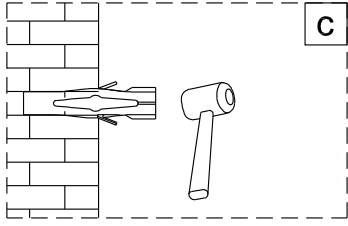

# VM Origine Swing Easy 224113 - 224114

DRAAIDEUR / PORTE PIVOTANTE / DREHTÜR

|          |                   |         |          |          |          |               |          |          |                    |
|----------|-------------------|---------|----------|----------|----------|---------------|----------|----------|--------------------|
| 4<br>x2  | 5<br>x6<br>ST4X40 | 6<br>x6 | 15<br>x1 | 23<br>x3 | 27<br>x1 | 28a/b/c<br>x1 | 29<br>x4 | 30<br>x1 | 31<br>x4<br>ST4X12 |
| 32<br>x1 | 33<br>x1          |         |          |          |          |               |          |          |                    |