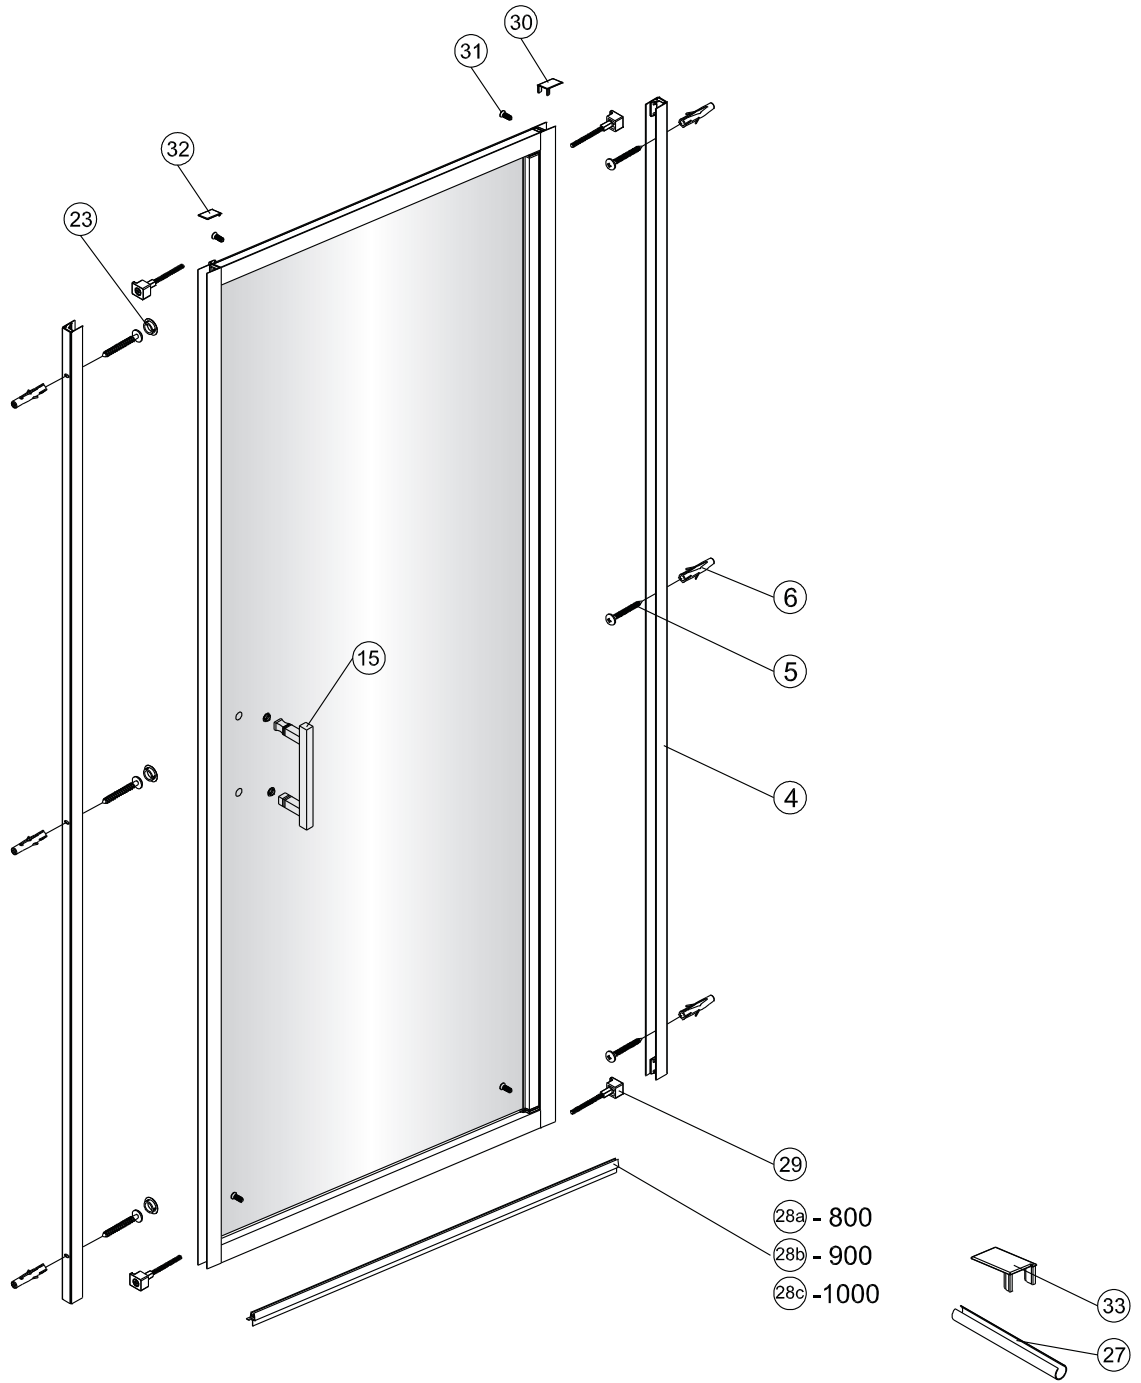

MONTAGEHANDLEIDING  
INSTRUCTION DE MONTAGE  
MONTAGEANLEITUNG

# VM Origine Swing Easy 224113 - 224114

DRAAIDEUR / PORTE PIVOTANTE / DREHTÜR

|          |                   |         |          |          |          |               |          |          |                    |
|----------|-------------------|---------|----------|----------|----------|---------------|----------|----------|--------------------|
| 4<br>x2  | 5<br>x6<br>ST4X40 | 6<br>x6 | 15<br>x1 | 23<br>x3 | 27<br>x1 | 28a/b/c<br>x1 | 29<br>x4 | 30<br>x1 | 31<br>x4<br>ST4X12 |
| 32<br>x1 | 33<br>x1          |         |          |          |          |               |          |          |                    |