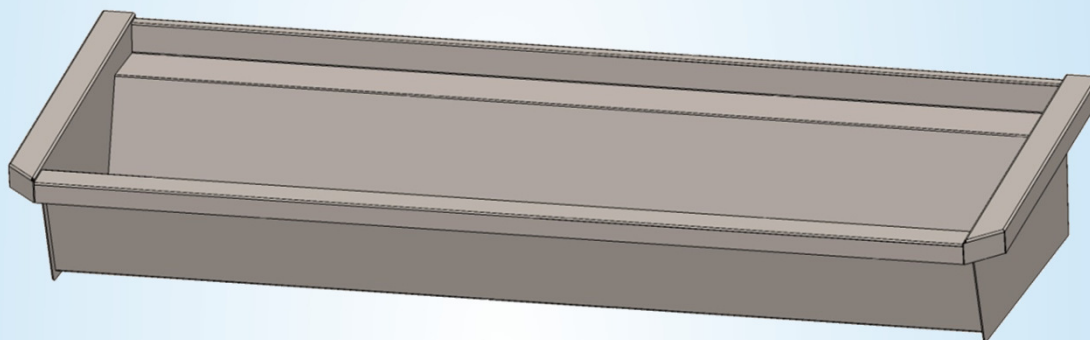

Lavabo rigole en inox type mural pour 2 personnes

1200 mm x 490 mm x 430 mm

5.0-2-Z1

Fiche Technique

Information logistique :

poids
1 colli

netto: 11,00kg

bruto: 13,00 kg