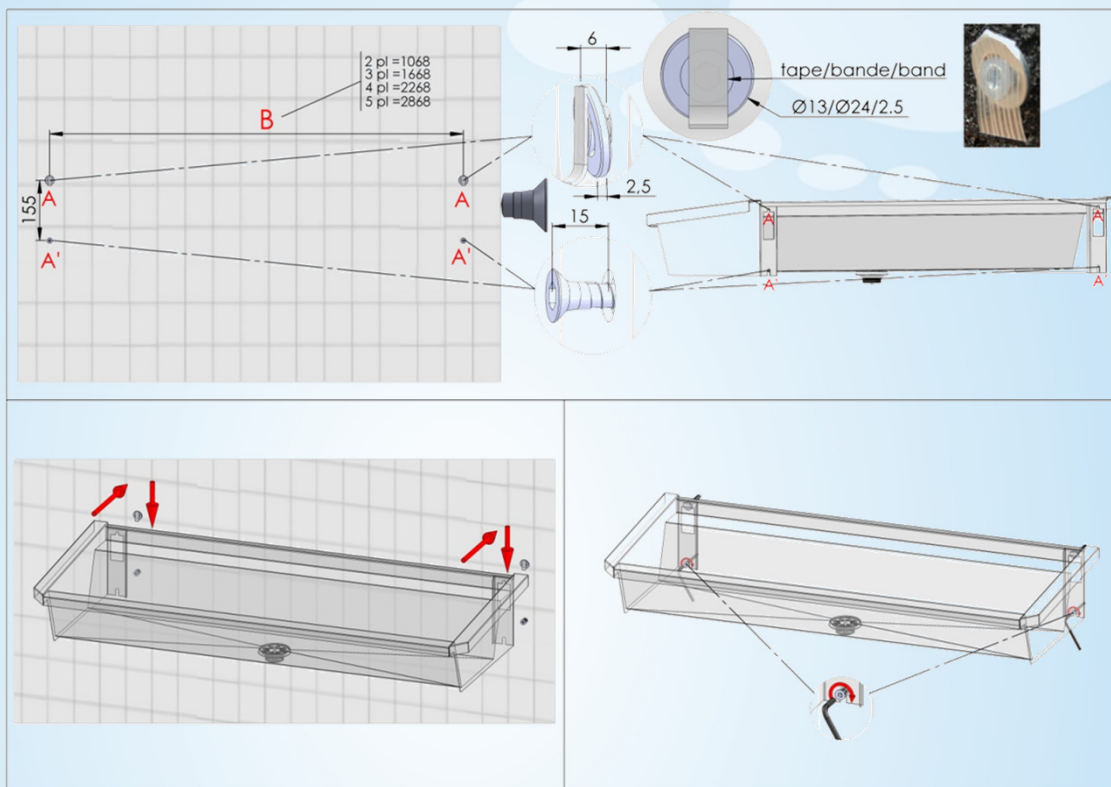

Lavabo rigole en inox type mural pour 2 personnes

1200 mm x 490 mm x 430 mm

5.0-2-Z1

Fiche Technique

Information logistique :

poids
1 colli

netto: 11,00kg

bruto: 13,00 kg

Montage-instructies – Instructions de montage
 Mounting Instructions – Montage Anleitung

A
 Bevestigingsgaten - Trous de fixation
 Fixation – Befestigung

B
 Na te meten – A mesurer
 To measure – Nachmessen