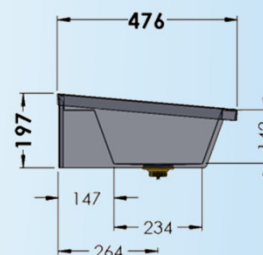

Lavabo rigole en inox type mural pour 2 personnes

1200 mm x 490 mm x 430 mm

5.0-2-Z1

Fiche Technique

Information logistique :

poids
1 colli

netto: 11,00kg

bruto: 13,00 kg