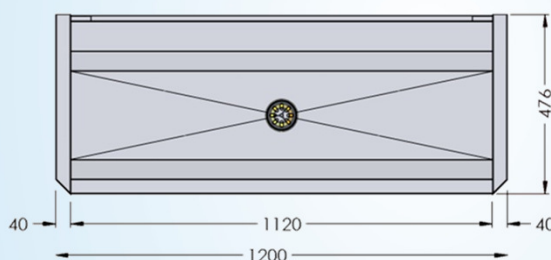

Lavabo rigole en inox type mural pour 2 personnes

1200 mm x 490 mm x 430 mm

5.0-2-Z1

Fiche Technique

Information logistique :

poids
1 colli

netto: 11,00kg

bruto: 13,00 kg