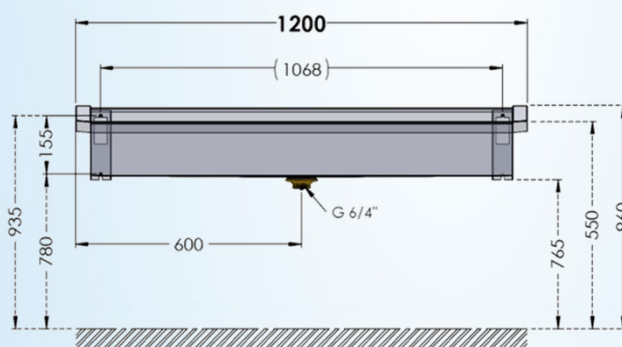

Lavabo rigole en inox type mural pour 2 personnes

1200 mm x 490 mm x 430 mm

5.0-2-Z1

Fiche Technique

Information logistique :

poids
1 colli

netto: 11,00kg

bruto: 13,00 kg