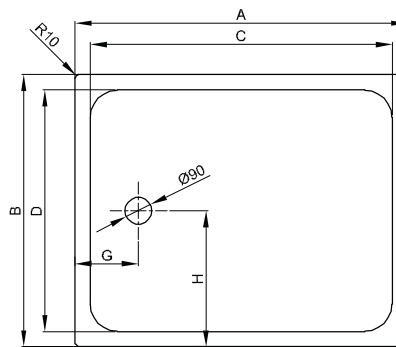

BetteUltra 1300 mm - 1400 mm

Doucbak \geq 1000 mm

Informatie

Voor de montage raden wij het Inbouwsysteem Universeel (P. 417) of Inbouwsysteem Basic (P. 418), verstelbereik 67 - 205 mm. Als alternatief het Poten-Systeem (P. 420) aan, verstelbereik 80 - 200 mm.

Vanaf een zijlengte van 1000 mm adviseren wij het gebruik van een stelpeet B57-0232 aan.

Leveringsomvang

Inclusief geluiddempende matten.

Afbeelding met douchebakdrager

Certificaat

In combinatie met onze speciale oppervlakte BetteAnti-Slip barrièrevrij of BetteAnti-Slip Pro voldoet onze BetteUltra 1300 x 1300 mm, 1400 x 1400 mm aan DIN norm 18040-2 barrièrevrij bouwen van woningen.

inbouwhoogte

Afvoergarnituur	vanaf
B598-	123 mm
B597-	103 mm
B574-	120 mm
B573-	55 mm
B637-	134 mm
B638-	55 mm

Afmeting

Bestelnr.	Maat in mm	A	B	C	D	G	H
5786	1300 x 800 x 35	1300	800	1200	700	210	400
5795	1300 x 900 x 35	1300	900	1200	800	210	450
5788	1300 x 1000 x 35	1300	1000	1200	900	210	500
5826	1300 x 1300 x 35	1300	1300	1200	1200	210	650
5824	1400 x 700 x 35	1400	700	1300	600	210	350
5814	1400 x 750 x 35	1400	750	1300	600	210	375
5804	1400 x 800 x 35	1400	800	1300	700	210	400
5834	1400 x 900 x 35	1400	900	1300	800	210	450
5838	1400 x 1000 x 35	1400	1000	1300	900	210	500
5828	1400 x 1400 x 35	1400	1400	1300	1300	210	700