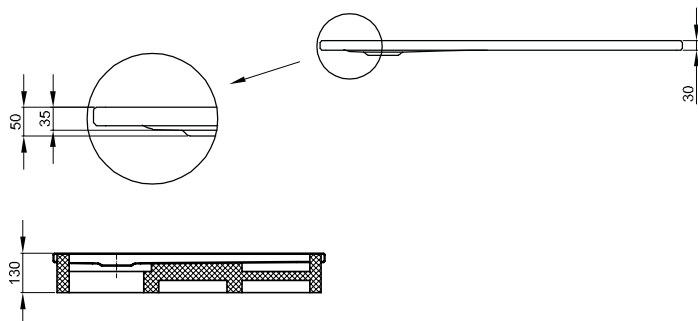

BetteUltra 1300 mm - 1400 mm

Doucbak \geq 1000 mm

Informatie

Voor de montage raden wij het Inbouwsysteem Universeel (P. 417) of Inbouwsysteem Basic (P. 418), verstelbereik 67 - 205 mm. Als alternatief het Poten-Systeem (P. 420) aan, verstelbereik 80 - 200 mm.

Vanaf een zijlengte van 1000 mm adviseren wij het gebruik van een stelpeet B57-0232 aan.

Leveringsomvang

Inclusief geluiddempende matten.

Afbeelding met douchebakdrager

Certificaat

In combinatie met onze speciale oppervlakte BetteAnti-Slip barrièrevrij of BetteAnti-Slip Pro voldoet onze BetteUltra 1300 x 1300 mm, 1400 x 1400 mm aan DIN norm 18040-2 barrièrevrij bouwen van woningen.

inbouwhoogte

Afvoergarnituur	vanaf
B598-	123 mm
B597-	103 mm
B574-	120 mm
B573-	55 mm
B637-	134 mm
B638-	55 mm

Afmeting

Bestelnr.	Maat in mm	A	B	C	D	G	H
5786	1300 x 800 x 35	1300	800	1200	700	210	400
5795	1300 x 900 x 35	1300	900	1200	800	210	450
5788	1300 x 1000 x 35	1300	1000	1200	900	210	500
5826	1300 x 1300 x 35	1300	1300	1200	1200	210	650
5824	1400 x 700 x 35	1400	700	1300	600	210	350
5814	1400 x 750 x 35	1400	750	1300	600	210	375
5804	1400 x 800 x 35	1400	800	1300	700	210	400
5834	1400 x 900 x 35	1400	900	1300	800	210	450
5838	1400 x 1000 x 35	1400	1000	1300	900	210	500
5828	1400 x 1400 x 35	1400	1400	1300	1300	210	700