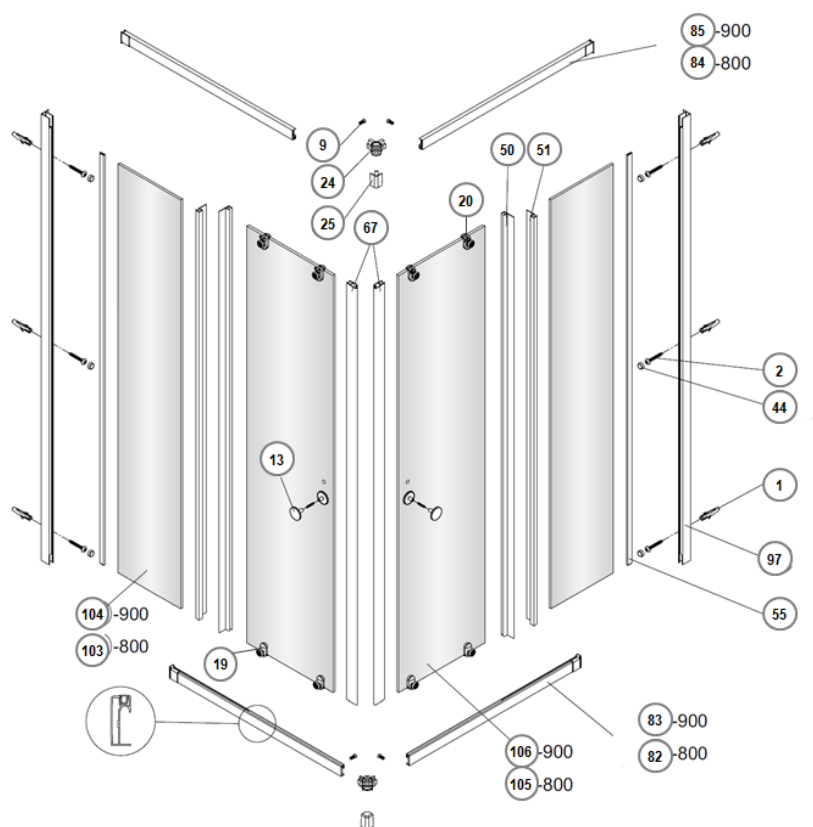

No.	Description (English)	Description (Dutch)	Description (French)	Spare part SKU
1	Ø6mm Plug	Ø6mm plug	Bouchon Ø6mm	224390
2	Self-tapping screw ST4x40	Schroef ST4x40	Vis ST4x40	
9	Self-tapping screw ST4x12	Schroef ST4x12	Vis ST4x12	224435
13	Handle (set) - white	Greep (set) - Wit	Poignée (set) - Blanc	224392
19	Bottom rollers - White	Boven wieltjes - Wit	Roulettes du dessous - Blanc	
20	Top Rollers - White	Bodem wieltjes - Wit	Roulettes du dessus - Blanc	
24	Corner cover (white)	Hoek kappen (Wit)	Capuchon d'angle (Blanc)	224399
25	Corner attachment (white)	Hoek aanhechting (Wit)	Fixation d'angle (Blanc)	
44	Plastic cover (white)	Plastic kappen (Wit)	Couvercle en plastique (Blanc)	224407
50	Vertical seal (long)	Verticaal dichting (lang)	Joint vertical (long)	224413
51	Fixed panel seal	Vaste wand dichting	Joint de paroi fixe	224414
55	Vertical seal	Verticaal dichting	Joint vertical	
67	Magnetic Strip (set)	Magnetisch dichting (set)	Joint magnétique (set)	224423
82	Horizontal Frame - White 80cm	Horizontaal montuur – Wit 80cm	Cadre horizontal – Blanc 80cm	
83	Horizontal Frame - White 90cm	Horizontaal montuur – Wit 90cm	Cadre horizontal – Blanc 90cm	
84	Horizontal Frame - White 80cm	Horizontaal montuur – Wit 80cm	Cadre horizontal – Blanc 80cm	
85	Horizontal Frame - White 90cm	Horizontaal montuur – Wit 90cm	Cadre horizontal – Blanc 90cm	
97	Wall Profile -White	Muurprofiel - Wit	Profil mural - Blanc	224438
103	Glass Fixed Panel for 80cm	Glas vaste wand voor 80cm	Paroi fixe du verre pour 80cm	
104	Glass Fixed Panel for 90cm	Glas vaste wand voor 90cm	Paroi fixe du verre pour 90cm	
105	Glass Sliding Door for 80cm	Glazen schuifdeur voor 80cm	Porte coulissante en verre pour 80cm	
106	Glass Sliding Door for 90cm	Glazen schuifdeur voor 90cm	Porte coulissante en verre pour 90cm	