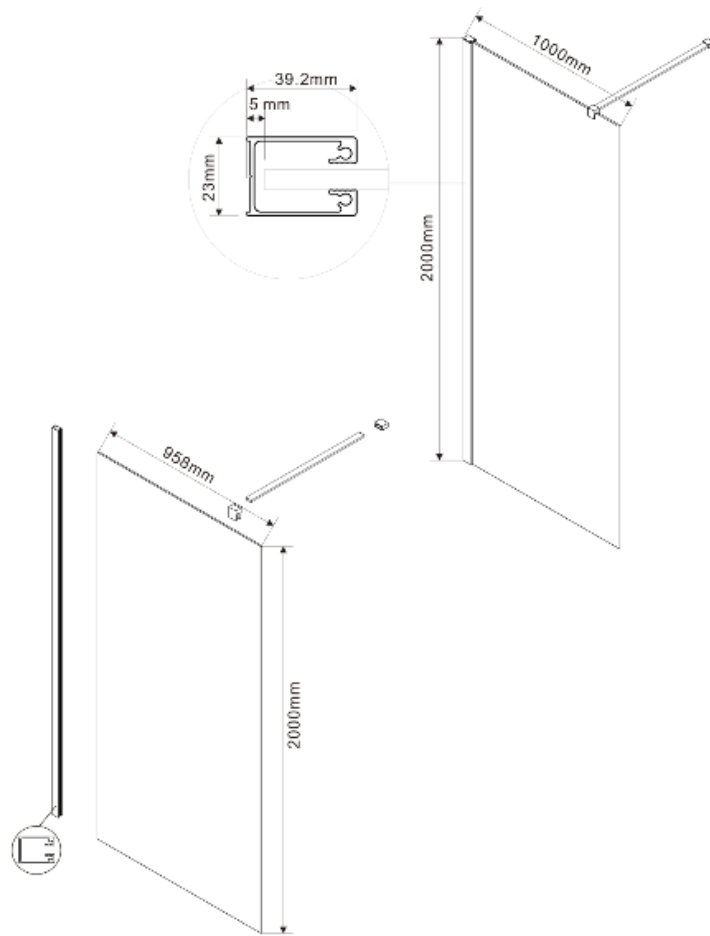

Van Marcke

WALK IN – VASTE WAND VOOR INLOOPDOUCHE – 100 X 200 CM

SKU 228024

AFBEELDING:

MAATTEKENING:

Type douchedeur	Vaste wand voor inloofdouche
Materiaal profiel	Aluminium
Uitvoering profiel	Chroom
Inbouwmaat	963-988 mm
Uitvoering glas	Helder veiligheidsglas
Dikte glas	8 mm
Behandeling glas	Easy clean, anti-kalk
Mogelijke opstellingen	Kan worden gecombineerd met vaste wand
Omkeerbaar	Ja
Greep	Nee
Bevestigingsset	Ja
Keuringen	CE
Netto gewicht	48 kg
Garantie	5 jaar
Extra	Inclusief stabilisatiestang