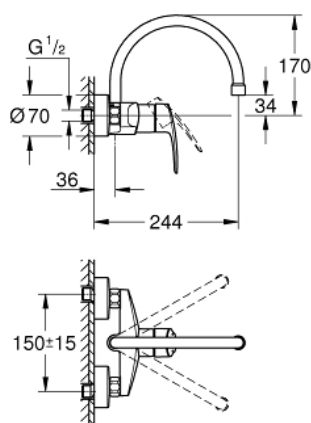

### PRODUCTOMSCHRIJVING

- wandmontage
- **GROHE StarLight** schitterende chroomafwerking
- **GROHE SilkMove** 35 mm cartouche met keramische schijven
- mousseur
- variabel instelbare debietbegrenzer
- draaibare buisuitloop
- rotatie van uitloop: 360°
- sprong 244 mm
- met geïntegreerde temperatuurbegrenzer
- C-koppelingen