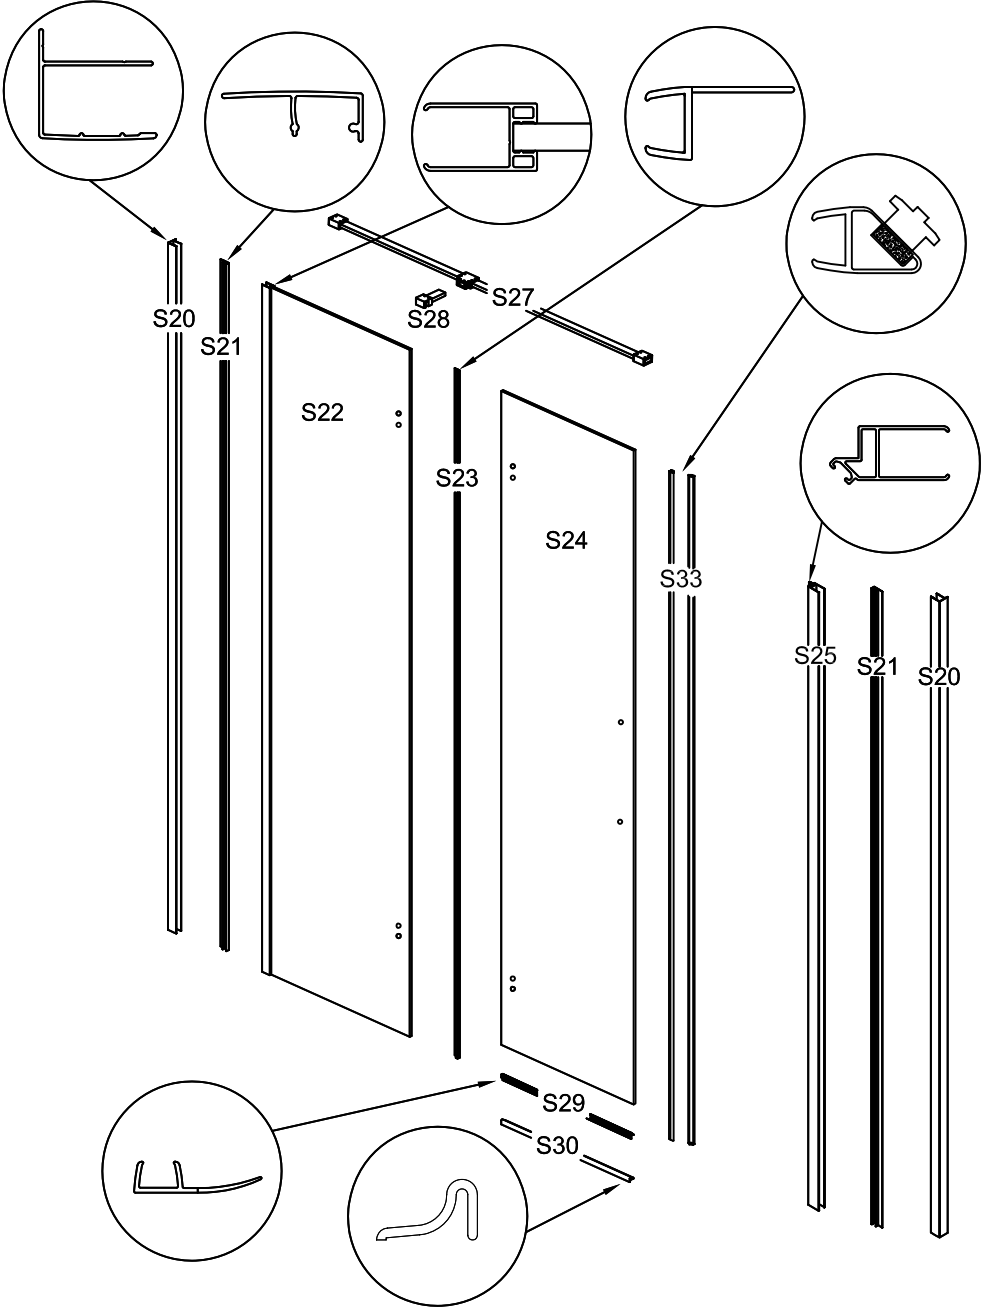

ST05300100