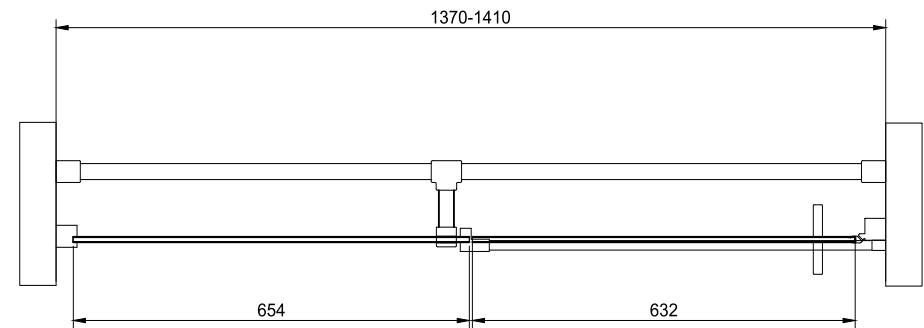

Montage Handleiding
Serie ST05300

Enkele deur serie ST05300

VAN RIJN PRODUCTS

ST05300140

- TIMELESS
- SPIEGEL
- HELDER GLAS
- SATIYN GLAS
- MIRASTAR GLAS
- OPTI WHITE GLAS
- CREPI GLAS
- GESTRAALD GLAS
- MASTERRAY
- MASTERCARRE
- MASTERPOINT
- MASTERLIGNE
- GRIJS ROOKGLAS
- BRONS ROOKGLAS