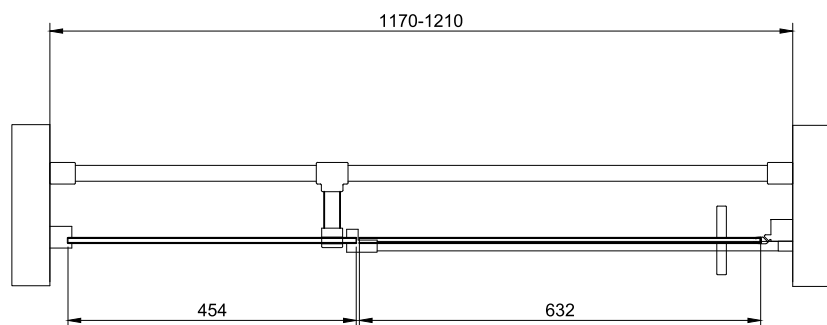

ST05300120

- ☐ TIMELESS
- ☐ SPIEGEL
- ☒ HELDER GLAS
- ☐ SATIJS GLAS
- ☐ MIRASTAR GLAS
- ☐ OPTI WHITE GLAS
- ☐ CREPI GLAS
- ☐ GESTRAALD GLAS
- ☐ MASTERRAY
- ☐ MASTERCARRE
- ☐ MASTERPOINT
- ☐ MASTERLIGNE
- ☐ GRIJS ROOKGLAS
- ☐ BRONS ROOKGLAS

- ☐ VOORZIJDE
- ☐ ACHTERZIJDE

- ☐ CLEARSHIELD
- ☐ VOORZIJDE
- ☐ ACHTERZIJDE

CE-keurmerk onder

Molendijk Noord 53 T: +31(0)548 - 515640
7461 PJ Rijsen info@vanrijnproducts.nl

Aantal:	Leverdatum:	Ordernummer:	Getekend:
1		ST05300120	MZ

- ☒ Check BESLAGTYPE
- ☐ Check GLASTYPE
- ☐ Check GLASMAAT
- ☐ Check SCHUINING / SPARING