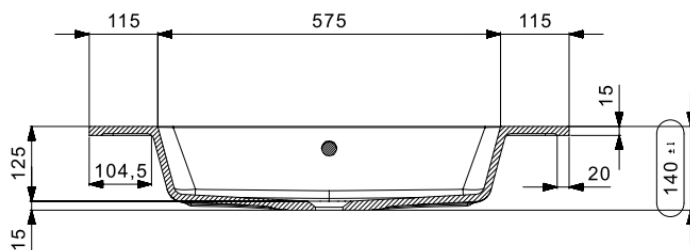

COR – GEÏNTEGREERDE TABLET – 80X46

SKU 933817

AFMETINGEN:
Lengte: 805 mm
Diepte: 460 mm
Hoogte: 14 mm

Type wastafel	Tablet – 1 wastafel
Materiaal	Kunstmarmer
Kleur	Blinkend wit
Montage	Tablet
Met kraangat	Ja
Met overloop	Ja