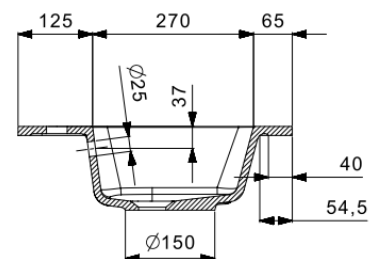

COR – GEÏNTEGREERDE TABLET – 80X46

SKU 933817

AFMETINGEN:
Lengte: 805 mm
Diepte: 460 mm
Hoogte: 14 mm

Type wastafel	Tablet – 1 wastafel
Materiaal	Kunstmarmer
Kleur	Blinkend wit
Montage	Tablet
Met kraangat	Ja
Met overloop	Ja