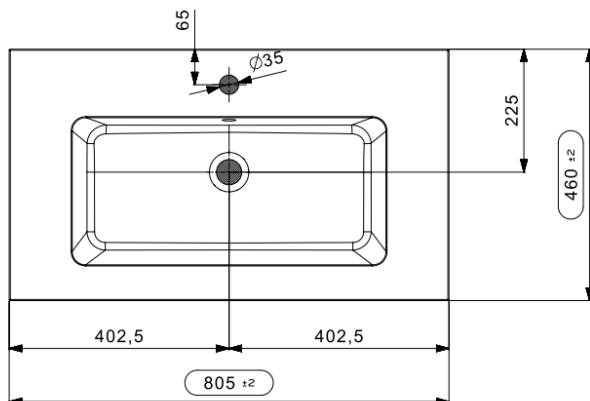

COR – GEÏNTEGREERDE TABLET – 80X46

SKU 933817

AFMETINGEN:
Lengte: 805 mm
Diepte: 460 mm
Hoogte: 14 mm

Type wastafel	Tablet – 1 wastafel
Materiaal	Kunstmarmer
Kleur	Blinkend wit
Montage	Tablet
Met kraangat	Ja
Met overloop	Ja