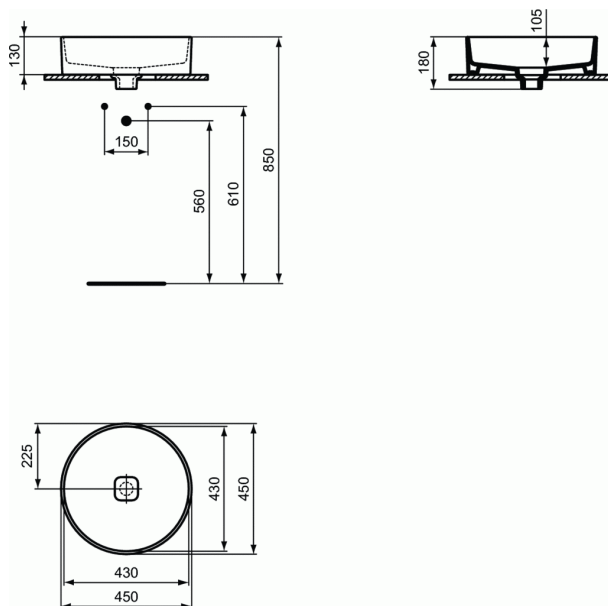

Product code: T2959

STRADA II

Opbouwwastafel rond 450mm zonder overloop, zonder kraangat

Opbouwwastafel rond 450mm zonder overloop, zonder kraangat

KLEUREN*

01

* 01 = Wit